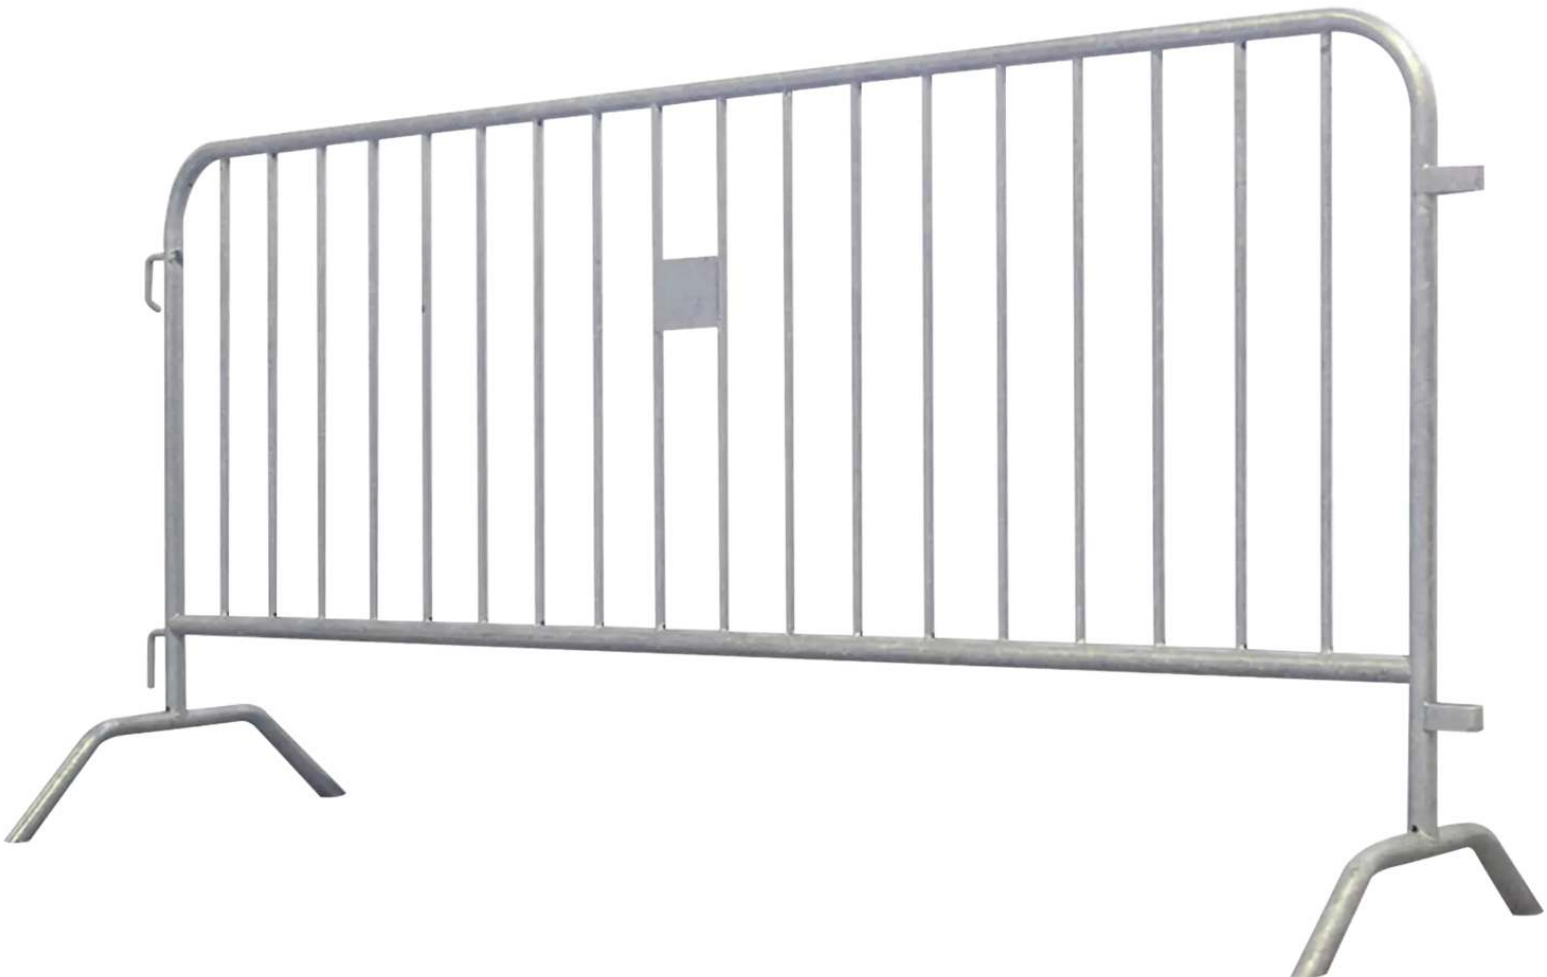

LÖSUNGEN FÜR STADTMOBILIAR, FAHRRADINFRASTRUKTUR
UND ÜBERDACHUNGEN

Absperrgitter PROV

280.000

BESTELL-HOTLINE + BERATUNG zum Nulltarif! (Mo–Do 7:00–18:00 Uhr und Fr 7:00–17:00 Uhr)

0800 100 49 02 | beratung@ziegler-metall.de | www.ziegler-metall.de

Angebote für gewerbliche Kunden. Netto-Preise zzgl. gesetzl. MwSt.

Absperrgitter PROV

Außenrahmen aus Rundrohr (Ø 33,7 mm). 18 Stäbe aus Rundrohr (Ø 16 mm) verschweißt. Gestell seitlich mit angeschweißten Haken und Verbindungsbügeln zum Verbinden mehrerer Absperrgitter. Frei aufstellbar (standfest mittels Füßen aus gebogenem Rundrohr).

Oberfläche : feuerverzinkt

Sperrbreite : 2500 mm

Material : Stahl

Breite : 2500 mm

Befestigungsart : zum freien Aufstellen

Gewicht : 17 kg

Höhe : 1100 mm

zum Webshop

Absperrgitter PROV

Absperrgitter PROV übereinander stapelbar