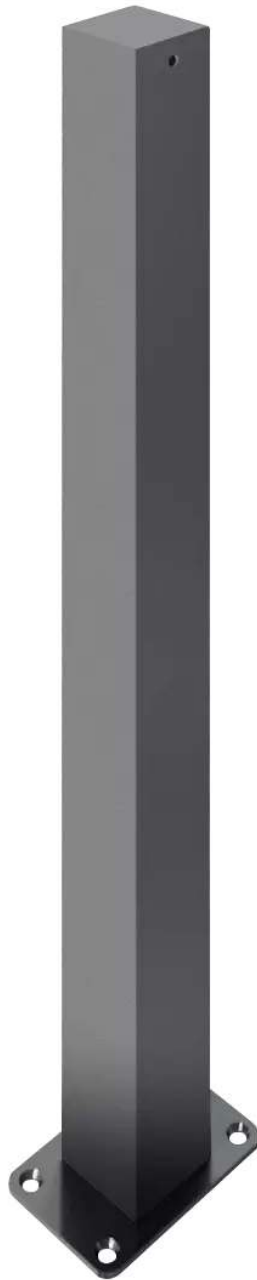

ZIEGLER[®]
Mehr Wert für draußen.

Ihr innovativer Partner für Stahlleichtbau
und Freiflächengestaltung

TOP-QUALITÄT
- direkt vom -
HERSTELLER!

Poller PALENCIA

70 x 70 mm, zum Aufdübeln - 280.099

www.ziegler-metall.de

Poller PALENCIA

70 x 70 mm, zum Aufdübeln

Stabiler Poller aus Vierkantstahlrohr mit aufgeschweißter flacher Kappe ohne sichtbare Schweißnaht. Zum Aufdübeln mit Bodenplatte (150 x 100 mm). Befestigungsmaterial nicht im Lieferumfang enthalten.

Ringtaille : nein
Integrierte Federtechnik : nein
Kopfform : Flachkopf
versenkbar : nein
Sollbruchstelle : nein
Anzahl Reflexstreifen : keine
Anzahl Kettenösen : keine
Pfostenmaße : 70 x 70 mm
Herausnehmbar : nein
kippar : nein
Schließung : ohne
Produkttyp : Poller
Form : quadratisch
Material : Stahl
Befestigungsart : zum Aufdübeln bei +/- 0 mm
Breite : 70 mm
Oberfläche : feuerverzinkt und pulverbeschichtet
Höhe über Flur : 900 mm
Tiefe : 70 mm
Gewicht : 7 kg