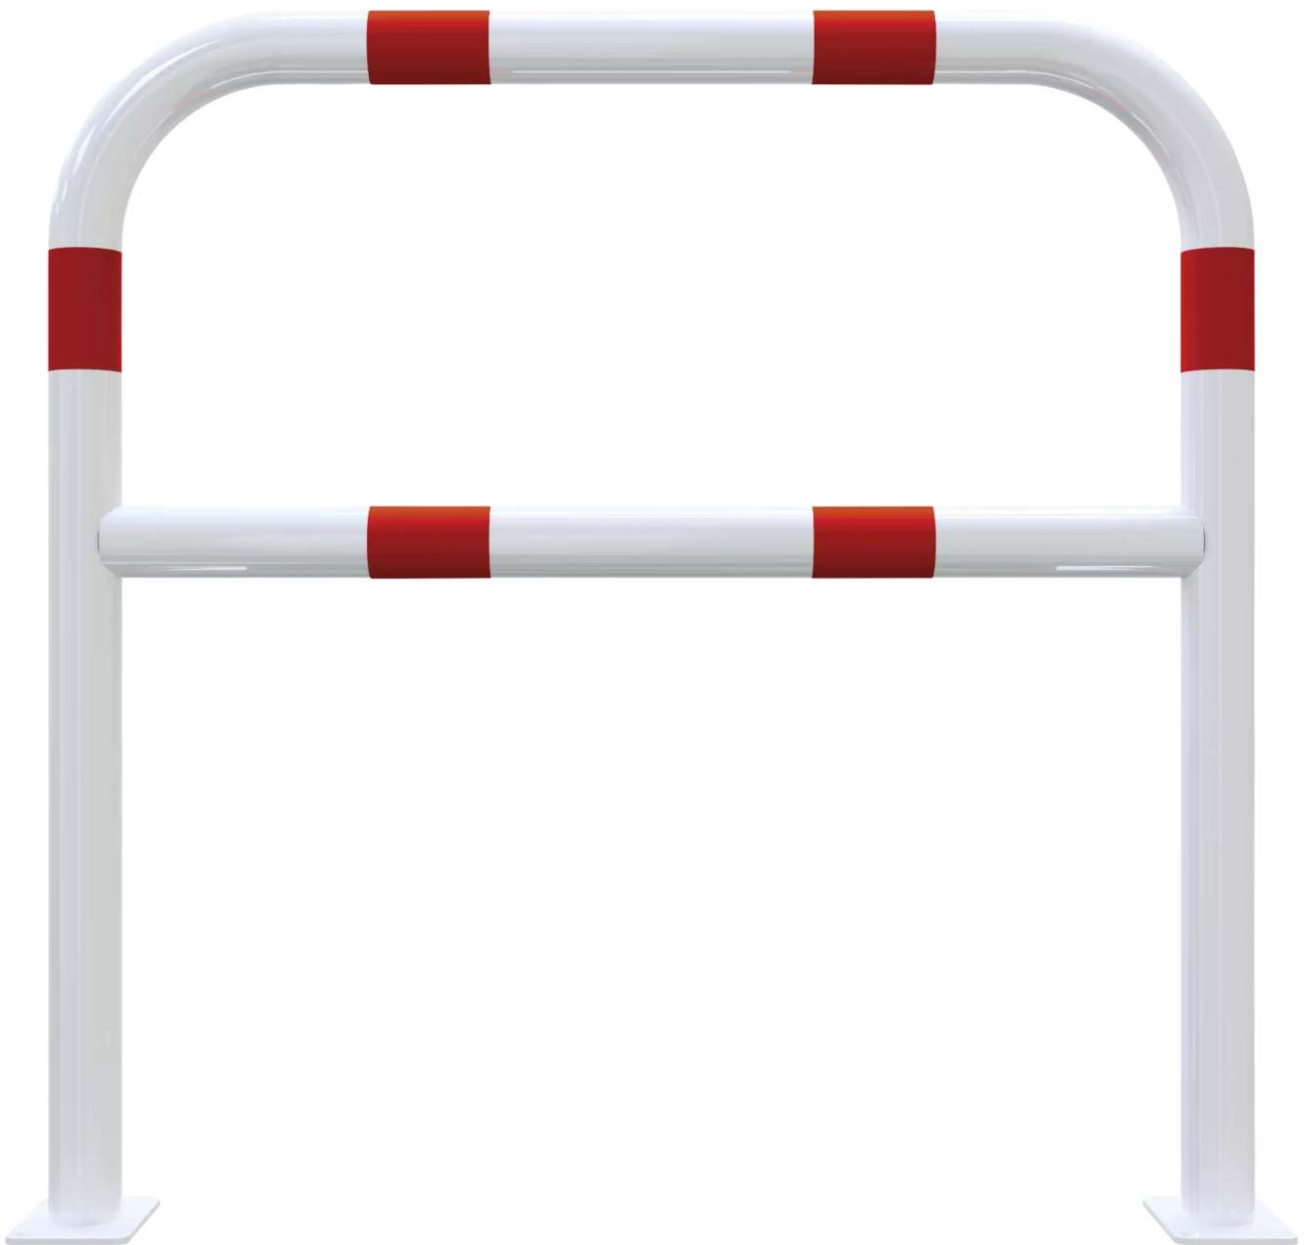

ZIEGLER[®]

Mehr Wert für draußen.

Ihr innovativer Partner für Stahlleichtbau
und Freiflächengestaltung

TOP-QUALITÄT
- direkt vom -
HERSTELLER!

Sperrzaun VIHTI

pulverbeschichtet, Sperrbreite 1,0 m - 280.164

Sperrzaun VIHTI

pulverbeschichtet, Sperrbreite 1,0 m

Sperrzaun aus Stahlrundrohr (Ø 60 mm). Zum Aufdübeln mit Bodenplatte (100 x 150 mm), Befestigungsmaterial nicht im Lieferumfang enthalten.

Höhe : 1000 mm
Breite : 1000 mm
Höhe über Flur : 1000 mm
Herausnehmbar : nein
Produkt : Wegesperre
Material : Stahl
Sperrbreite : 1,0 m
Farbe : weiß mit roten Reflexstreifen
Befestigungsart : zum Aufdübeln bei +/- 0 mm
Gewicht : 14 kg
Oberfläche : feuerverzinkt und pulverbeschichtet
Ausführung : mit Knieholm