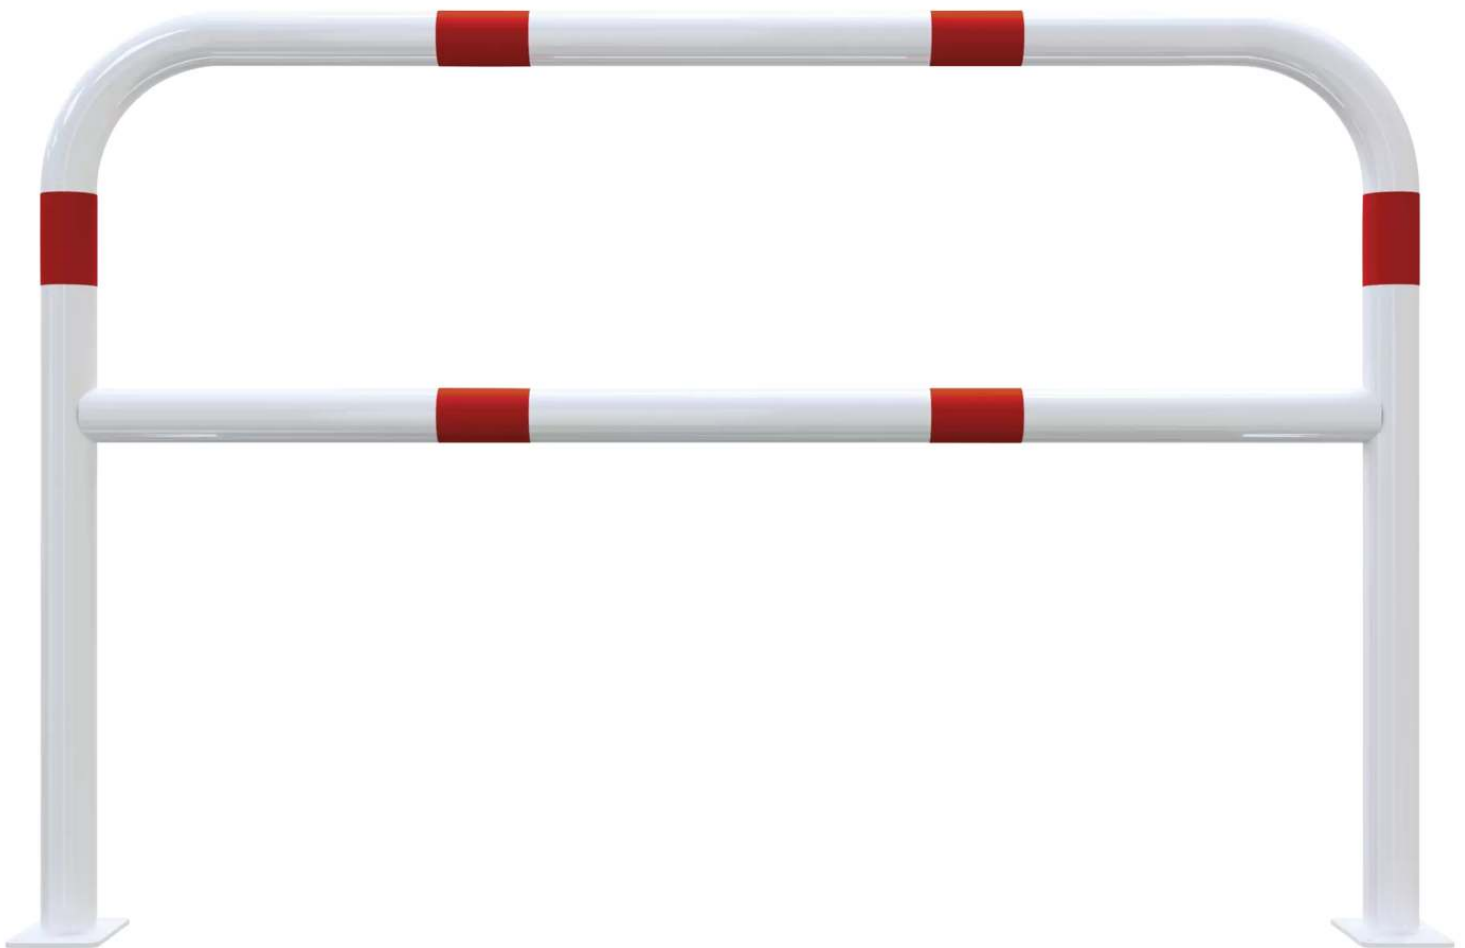

Ihr innovativer Partner für Stahlleichtbau
und Freiflächengestaltung

TOP-QUALITÄT
- direkt vom -
HERSTELLER!

Sperrzaun VIHTI

pulverbeschichtet, Sperrbreite 1,5 m - 280.165

www.ziegler-metall.de

BESTELL-HOTLINE + BERATUNG zum Nulltarif! (Mo-Fr: 07.00-18.00 Uhr)

Free Call 0800 802 081 0000 Free Fax 0800 288 63 50 beratung@ziegler-metall.de

Angebote für gewerbliche Kunden. Netto-Preise zzgl. gesetzl. MwSt.

Sperrzaun VIHTI

pulverbeschichtet, Sperrbreite 1,5 m

Sperrzaun aus Stahlrundrohr (Ø 60 mm). Zum Aufdübeln mit Bodenplatte (100 x 150 mm), Befestigungsmaterial nicht im Lieferumfang enthalten.

Höhe : 1000 mm
Höhe über Flur : 1000 mm
Herausnehmbar : nein
Produkt : Wegesperre
Material : Stahl
Breite : 1500 mm
Sperrbreite : 1,5 m
Farbe : weiß mit roten Reflexstreifen
Befestigungsart : zum Aufdübeln bei +/- 0 mm
Oberfläche : feuerverzinkt und pulverbeschichtet
Gewicht : 18 kg
Ausführung : mit Knieholm