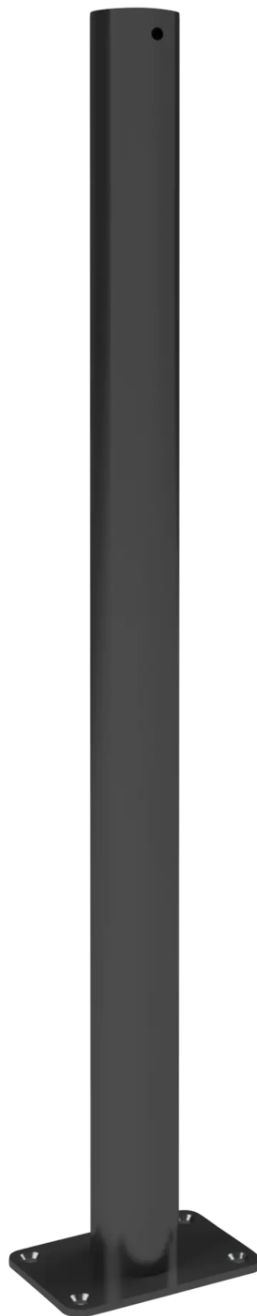

LÖSUNGEN FÜR STADTMOBILIAR, FAHRRADINFRASTRUKTUR
UND ÜBERDACHUNGEN

Polter MOSTOLES

Ø 60 mm, zum Aufdübeln, pulverbeschichtet - 282.021

BESTELL-HOTLINE + BERATUNG zum Nulltarif! (Mo–Do 7:00–18:00 Uhr und Fr 7:00–17:00 Uhr)

0800 100 49 02 | beratung@ziegler-metall.de | www.ziegler-metall.de

Angebote für gewerbliche Kunden. Netto-Preise zzgl. gesetzl. MwSt.

Poller MOSTOLES

Ø 60 mm, zum Aufdübeln, pulverbeschichtet

Poller aus Stahlrundrohr mit aufgeschweißter flacher Kappe ohne sichtbare Schweißnaht. Zum Aufdübeln mit Bodenplatte (100 x 150 mm), Befestigungsmaterial nicht im Lieferumfang enthalten.

versenkbar : nein

Sollbruchstelle : nein

Anzahl Reflexstreifen : keine

Anzahl Kettenösen : keine

Ringtaille : nein

Integrierte Federtechnik : nein

Kopfform : Flachkopf

kipubar : nein

Form : rund

Herausnehmbar : nein

Produkttyp : Poller

Material : Stahl

Ø : 60 mm

Pfostenmaße : Ø 60 mm

Befestigungsart : zum Aufdübeln bei +/- 0 mm

Oberfläche : feuerverzinkt und pulverbeschichtet