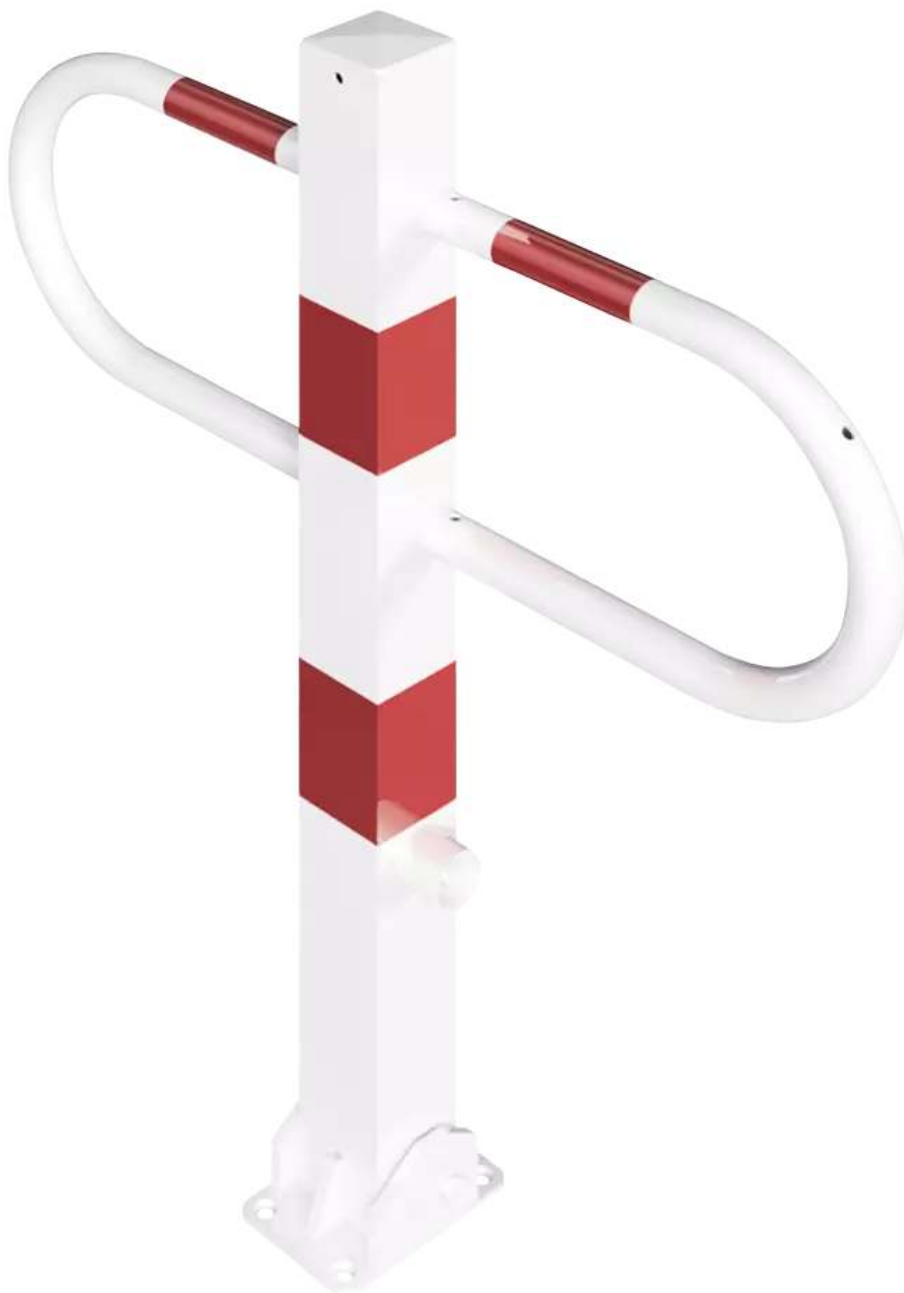

LÖSUNGEN FÜR STADTMOBILIAR, FAHRRADINFRASTRUKTUR
UND ÜBERDACHUNGEN

Durchgangssperre PARON

weiß pulverbeschichtet, Dreikantschloss - 282.134

BESTELL-HOTLINE + BERATUNG zum Nulltarif! (Mo–Do 7:00–18:00 Uhr und Fr 7:00–17:00 Uhr)

0800 100 49 02 | beratung@ziegler-metall.de | www.ziegler-metall.de

Angebote für gewerbliche Kunden. Netto-Preise zzgl. gesetzl. MwSt.

Durchgangssperre PARON

weiß pulverbeschichtet, Dreikantschloss

Robuster Sperrbügel aus Stahl, Mittelpfosten (70 x 70 mm). Mit Dreikantschloss nach DIN 3223, Dreikantschlüssel siehe Zubehör. Zum Aufdübeln, Befestigungsmaterial nicht im Lieferumfang enthalten.

Schließung : Dreikantschloss

kipubar : ja

elektronische Steuerung : nein

Gewicht : 11 kg

Material : Stahl

Produkttyp : Parkbügel

Befestigungsart : zum Aufdübeln bei +/- 0 mm

Überfahrhöhe : ca 90 mm

Farbe : weiß mit roten Reflexstreifen

Oberfläche : feuerverzinkt und pulverbeschichtet

Breite : 800 mm

Höhe : 900 mm

zum Webshop