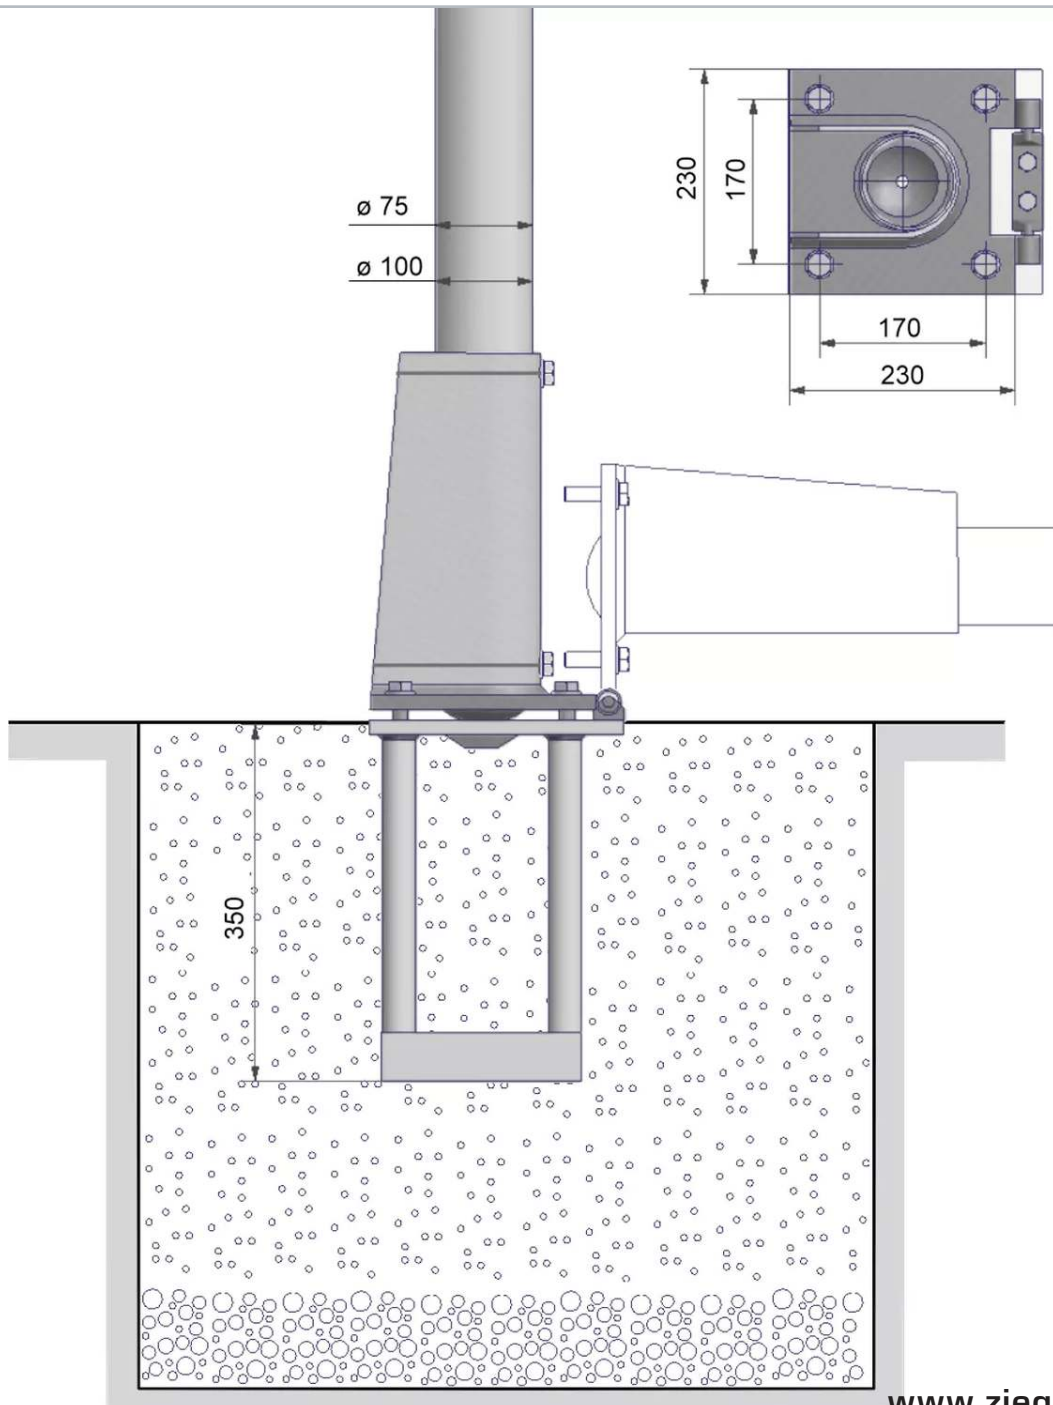

Kipphalterung außenliegend

für Mast-Ø 100 mm - 297.031

www.ziegler-metall.de

BESTELL-HOTLINE + BERATUNG zum Nulltarif! (Mo-Fr: 07.00-18.00 Uhr)

Free Call 0800 802 081 0000 Free Fax 0800 288 63 50 beratung@ziegler-metall.de

Angebote für gewerbliche Kunden. Netto-Preise zzgl. gesetzl. MwSt.