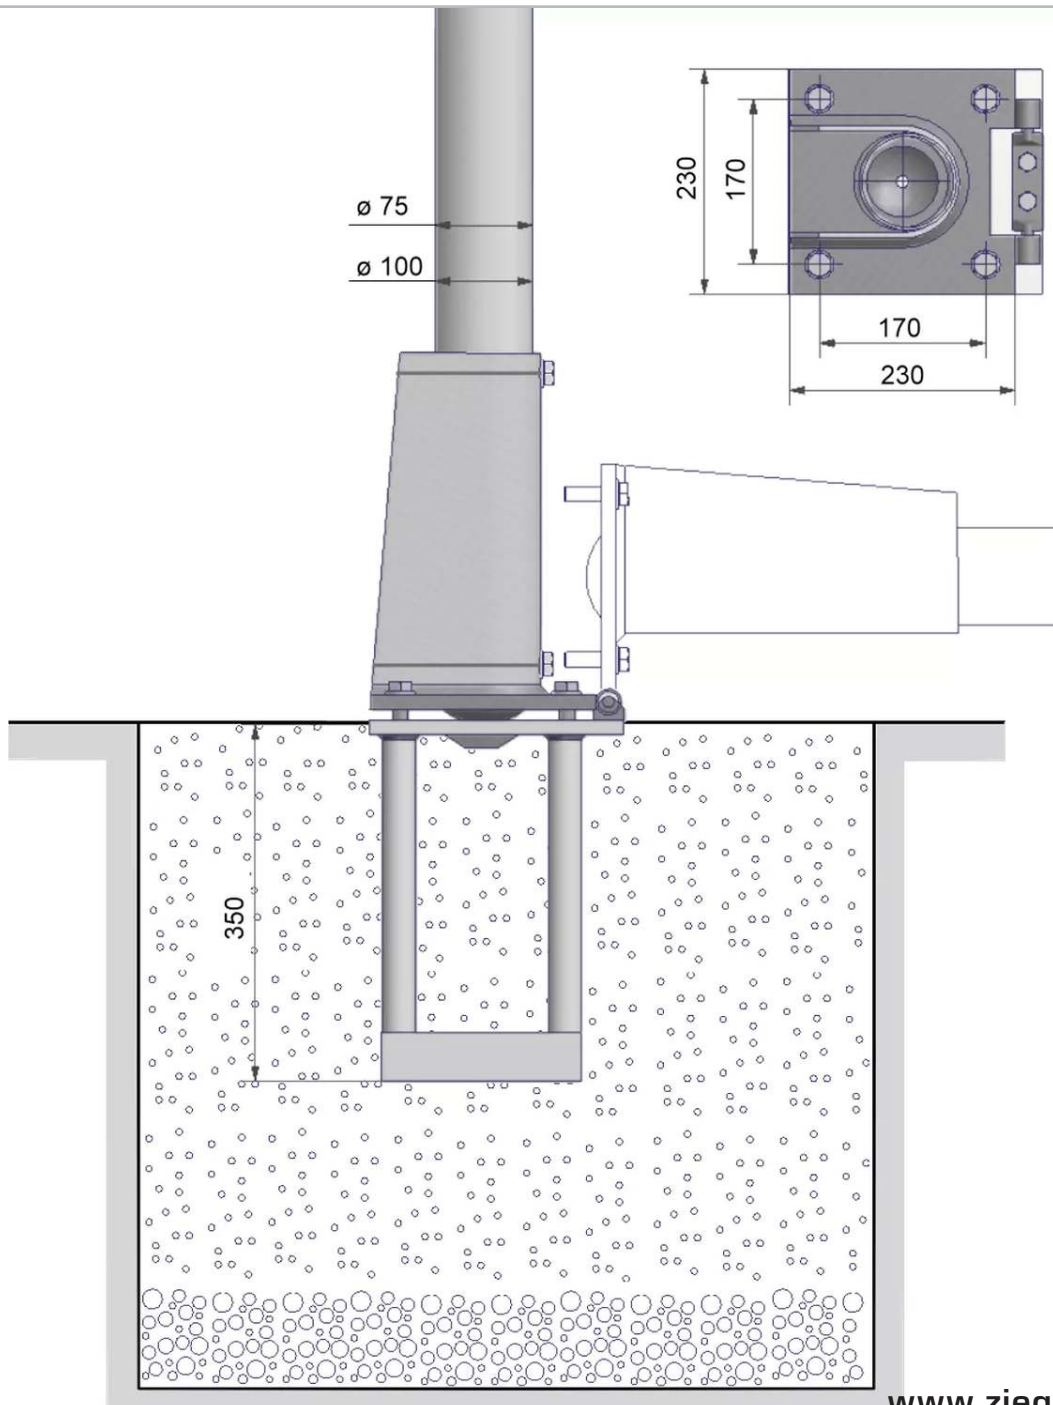

Kipphalterung außenliegend

für Mast-Ø 75 mm - 297.039

www.ziegler-metall.de

BESTELL-HOTLINE + BERATUNG zum Nulltarif! (Mo-Fr: 07.00-18.00 Uhr)

Free Call 0800 802 081 0000 Free Fax 0800 288 63 50 beratung@ziegler-metall.de

Angebote für gewerbliche Kunden. Netto-Preise zzgl. gesetzl. MwSt.