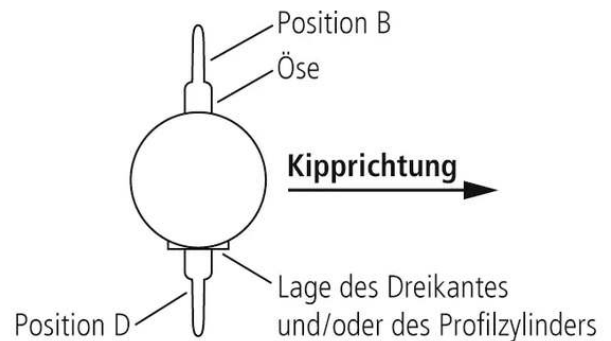

Bei kippbaren Pfosten empfehlen wir **keine** Ösenmontage, wenn unbedingt gewünscht, schließen wir Rückgabe und Umtausch aus.

Anbringung der Öse / Haken ca. 50 mm von oben, bei Ausführung mit PZ 200 mm von oben (nur auf Seite des PZ, Ösen daher versetzt).