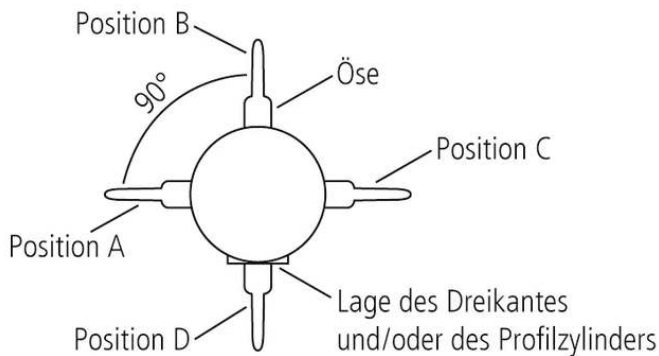

Bei kippbaren Pfosten empfehlen wir **keine** Ösenmontage, wenn unbedingt gewünscht, schließen wir Rückgabe und Umtausch aus.

Anbringung der Öse / Haken ca. 50 mm von oben, bei Ausführung mit PZ 200 mm von oben (nur auf Seite des PZ, Ösen daher versetzt).

Kettenöse

inkl. Montage an Pfosten

Anbringung der Öse ca. 50 mm von oben, bei Ausführung mit Profilzylinderschloss auf dieser Seite 200 mm von oben (daher Öse nur auf dieser Seite versetzt). Bei kippbaren Pfosten empfehlen wir **keine** Ösenmontage, wenn unbedingt gewünscht, schließen wir Rückgabe und Umtausch aus.