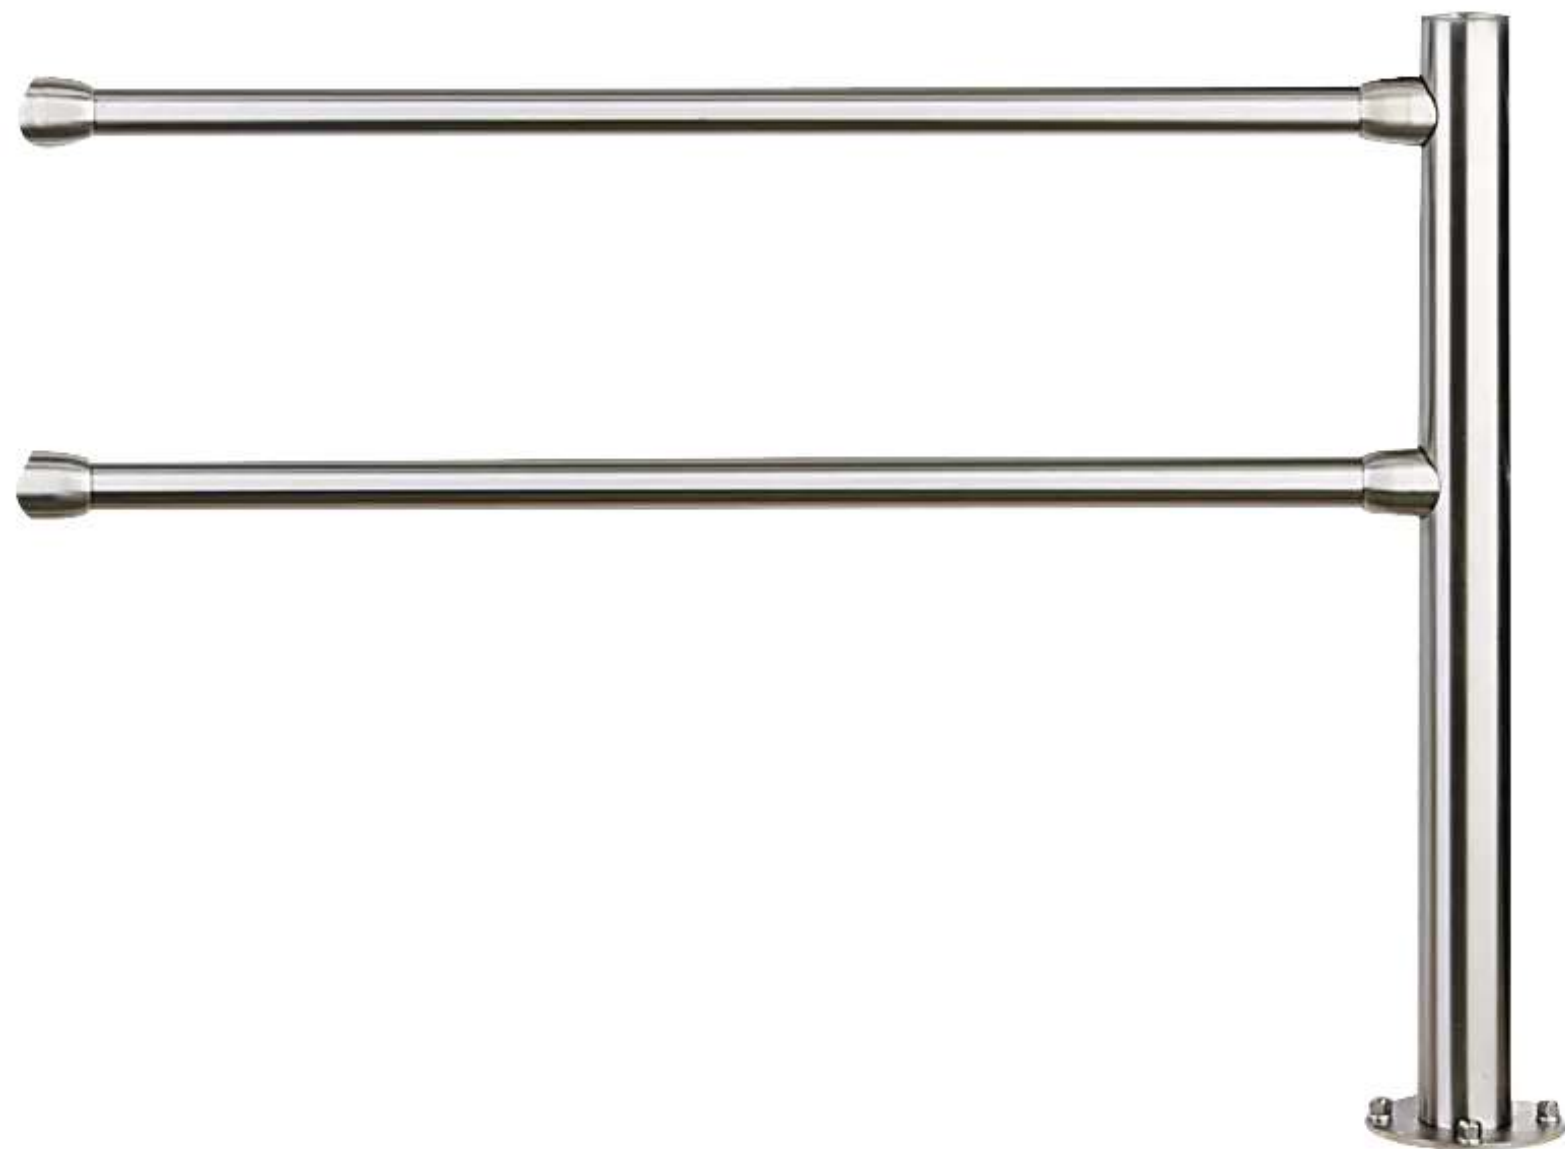

## **Edelstahl-Geländersystem BORVO**

Ergänzungsset - 297.798

[www.ziegler-metall.de](http://www.ziegler-metall.de)

**BESTELL-HOTLINE + BERATUNG** zum Nulltarif! (Mo-Fr: 07.00-18.00 Uhr)

Free Call 0800 802 081 0000 Free Fax 0800 288 63 50 [beratung@ziegler-metall.de](mailto:beratung@ziegler-metall.de)

# Edelstahl-Geländersystem BORVO

## Ergänzungsset

Das Ergänzungs-Set besteht aus 1 Poller und 2 Querrohren inkl. Befestigung. Werkseitig wird der Pfosten mit vier Verbindungsbuchsen versehen. Befestigungsmaterial siehe Zubehör.

Pfostenkopf : Flachkopf

Befestigungsart : zum Aufdübeln

empfohlene Einbautiefe : +/- 0 mm

Pfostenabstand : 1 m

Gesamtlänge : 1038 mm

Produkttyp : Geländersysteme

Material : Edelstahl V2A

Pfostenmaße : Ø 76 mm

Oberfläche : geschliffen Korn 240