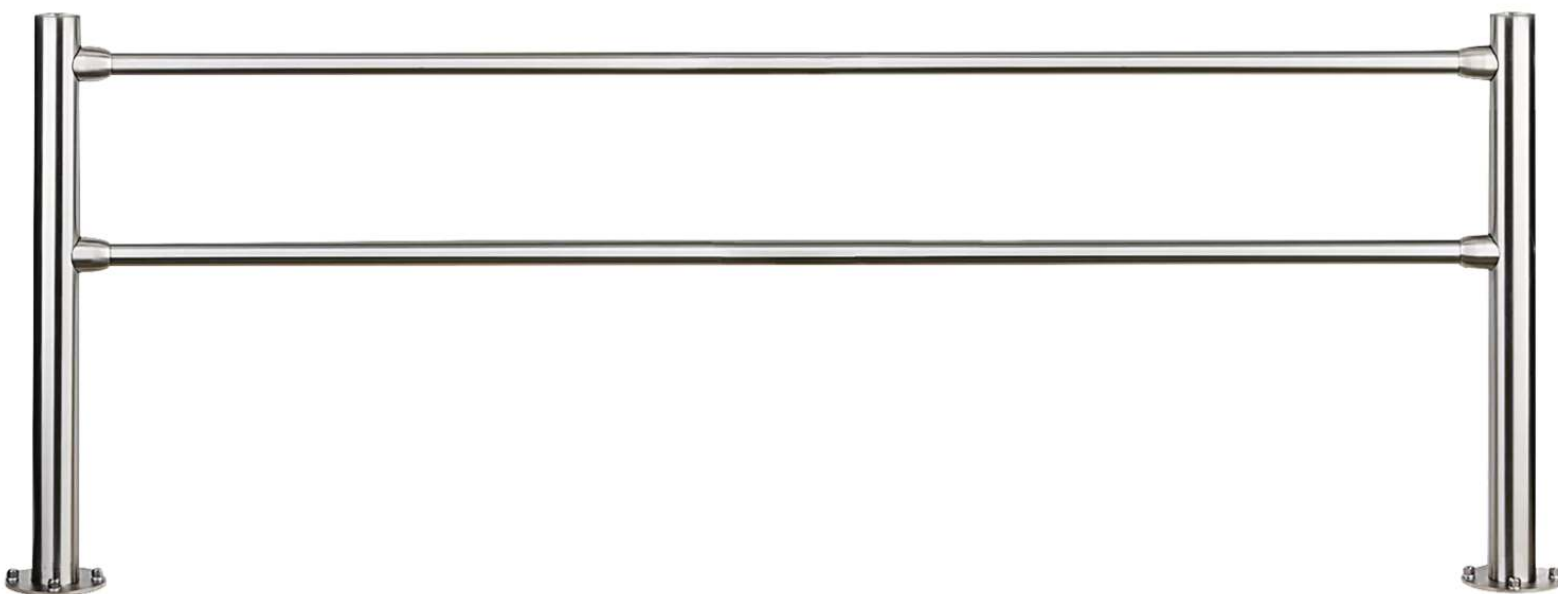

Ihr innovativer Partner für Stahlleichtbau
und Freiflächengestaltung

TOP-QUALITÄT
- direkt vom -
HERSTELLER!

Edelstahl-Geländersystem BORVO

ohne Handlauf - 297.805

www.ziegler-metall.de

BESTELL-HOTLINE + BERATUNG zum Nulltarif! (Mo-Fr: 07.00-18.00 Uhr)

Free Call 0800 802 081 0000 Free Fax 0800 288 63 50 beratung@ziegler-metall.de

Angebote für gewerbliche Kunden. Netto-Preise zzgl. gesetzl. MwSt.

Edelstahl-Geländersystem BORVO

ohne Handlauf

Geländersystem ohne Handlauf bestehend aus 2 Pollern und 2 Querrohren aus Edelstahl. Das untere Querrohr ist in einer Höhe von 410 mm das obere in einer Höhe von 810 mm über Flur angebracht. Das Geländersystem kann durch ein Ergänzungsset beliebig erweitert werden. Befestigungsmaterial siehe Zubehör.

Befestigungsart : zum Aufdübeln

empfohlene Einbautiefe : +/- 0 mm

Pfostenkopf : Flachkopf

Pfostenabstand : 2 m

Produkttyp : Geländersysteme

Material : Edelstahl V2A

Gesamtlänge : 2076 mm

Pfostenmaße : Ø 76 mm

Oberfläche : geschliffen Korn 240

Höhe über Flur : 900 mm

Gewicht : 26,5 kg

zum Webshop