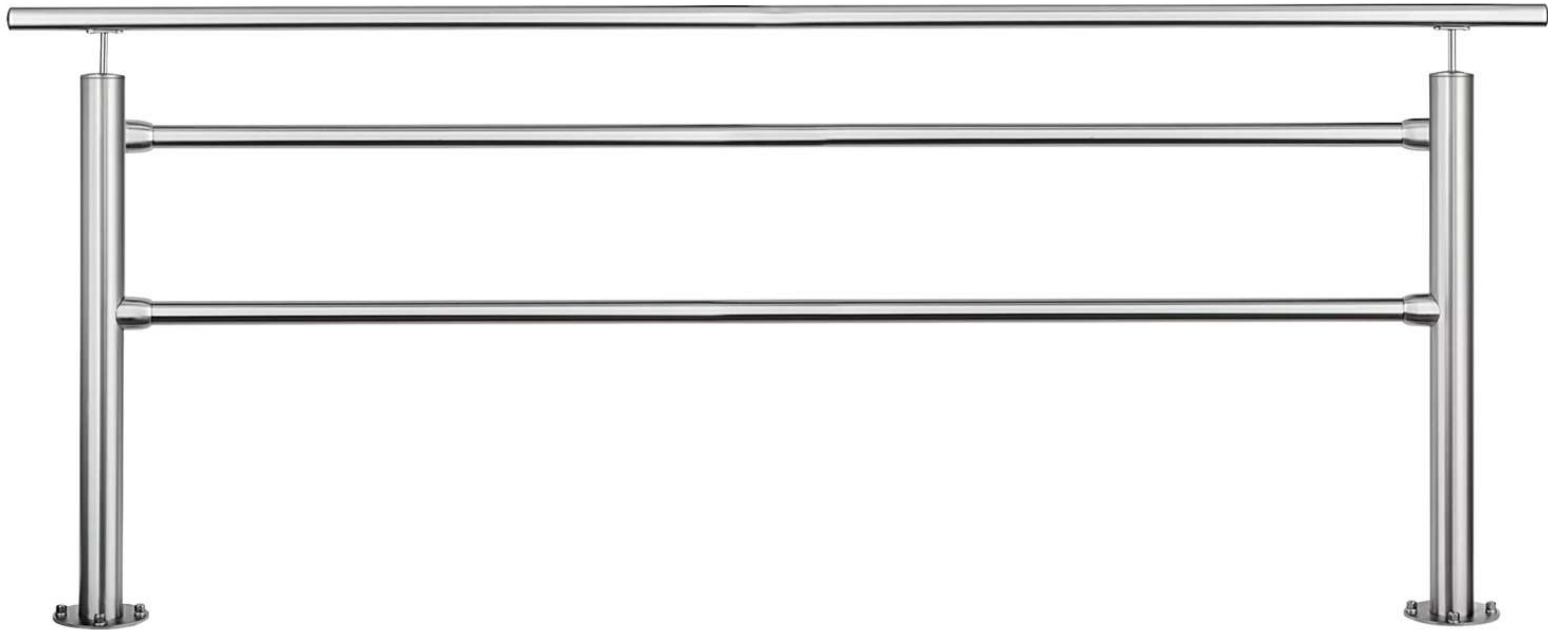

## **Edelstahl-Geländersystem BORVO**

mit Handlauf - 297.821

[www.ziegler-metall.de](http://www.ziegler-metall.de)

BESTELL-HOTLINE + BERATUNG zum Nulltarif! (Mo-Fr: 07.00-18.00 Uhr)

Free Call 0800 802 081 0000 Free Fax 0800 288 63 50 [beratung@ziegler-metall.de](mailto:beratung@ziegler-metall.de)

# Edelstahl-Geländersystem BORVO

## mit Handlauf

2 Edelstahl-Sperrpfosten sind durch einen aufgesetzten Handlauf und zwei Geländerrohre fest miteinander verbunden. Geländerrohrdr. 42,4 mm. Das Komplett Set besteht aus: 2 Sperr- pfosten und 2 Geländerrohre inkl. Befestigung, Handlauf inkl. Befestigung

Befestigungsart : zum Aufdübeln  
empfohlene Einbautiefe : +/- 0 mm  
Pfostenkopf : Flachkopf  
Pfostenabstand : 2 m  
Produkttyp : Geländersysteme  
Länge : 1300 mm  
Gesamtlänge : 1300 mm  
Material : Edelstahl V2A  
Pfostenmaße : Ø 76 mm  
Ø : Ø 42,4 mm  
Oberfläche : geschliffen Korn 240  
Höhe über Flur : 982 mm  
Gewicht : 28 kg