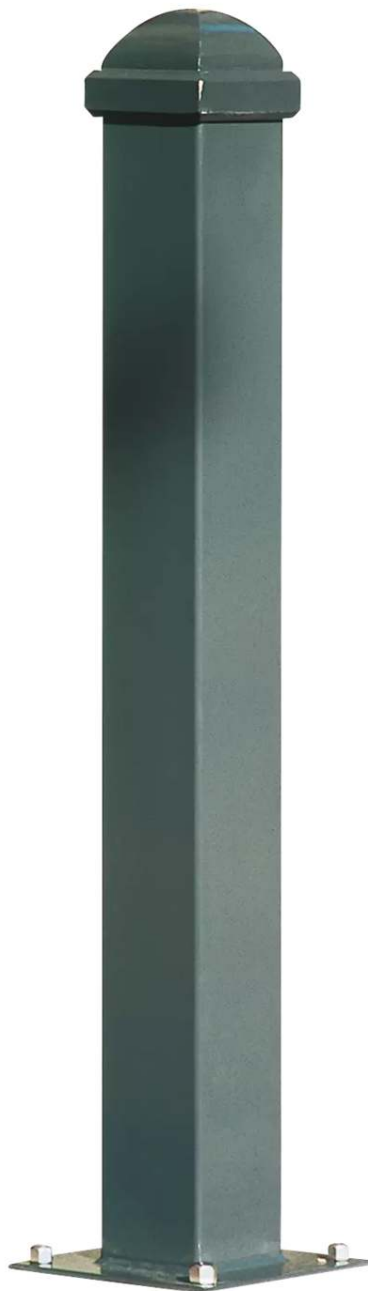

## **Poller NAVARRA**

zum Aufdübeln, ohne Schließung - 297.962

[www.ziegler-metall.de](http://www.ziegler-metall.de)

**BESTELL-HOTLINE + BERATUNG** zum Nulltarif! (Mo-Fr: 07.00-18.00 Uhr)

**Free Call 0800 802 081 0000 Free Fax 0800 288 63 50 [beratung@ziegler-metall.de](mailto:beratung@ziegler-metall.de)**

## zum Aufdübeln, ohne Schließung

Poller aus Vierkantstahlrohr mit Helmkopf aus Aluminiumguss als oberer Abschluss. Mit Bodenplatte zum Aufdübeln (Befestigungsmaterial siehe Zubehör).

Befestigungsart : zum Aufdübeln

Kopfform : Helmkopf

Schließung : ohne

Anzahl Schlüssel : ohne

Produkttyp : Poller

Material : Stahl

Anzahl Kettenösen : ohne

Form : quadratisch

Breite : 70 mm