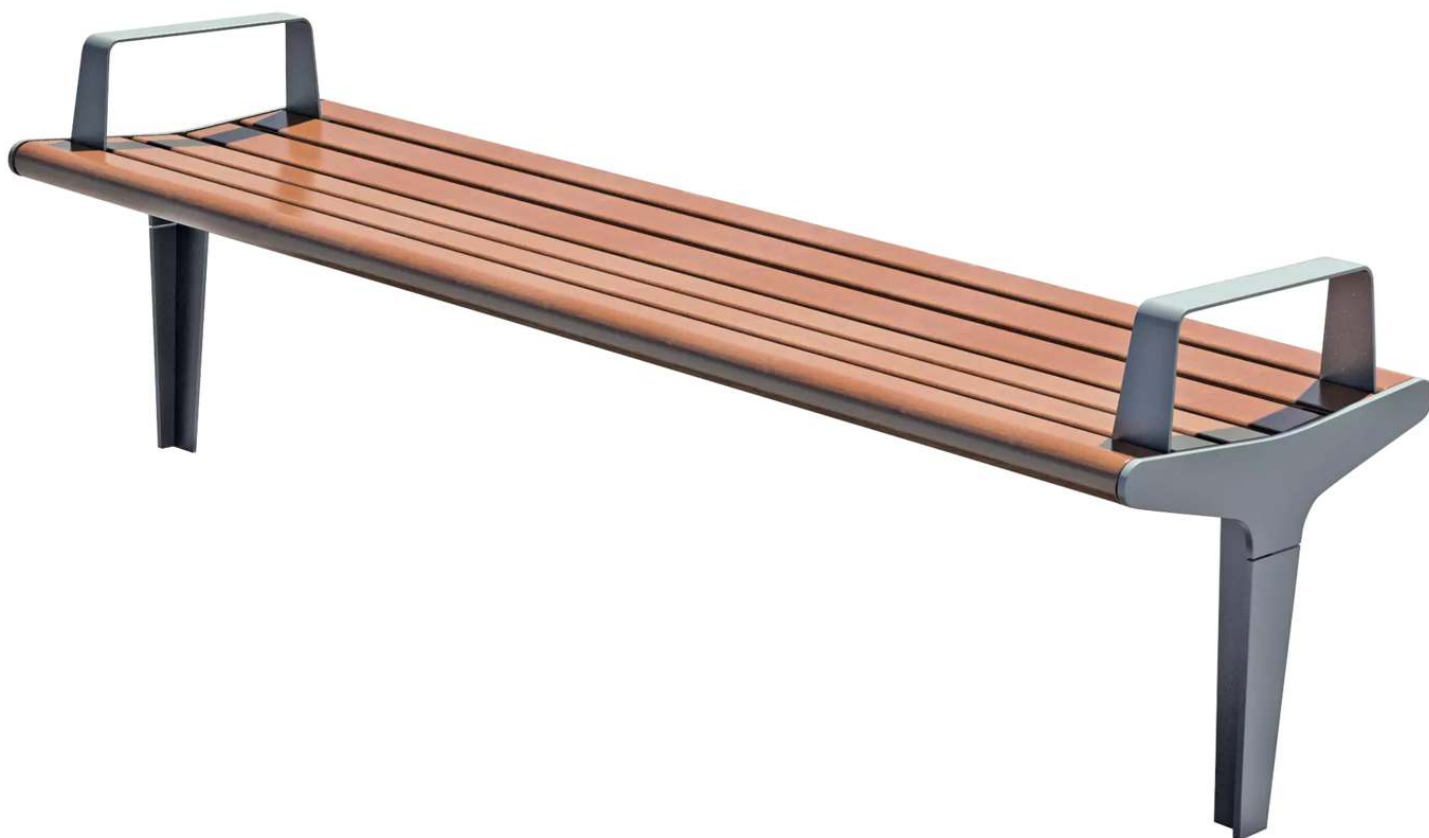

Ihr innovativer Partner für Stahlleichtbau
und Freiflächengestaltung

TOP-QUALITÄT
- direkt vom -
HERSTELLER!

Sitzbank FLOWING

ohne Rückenlehne, mit Armlehnen - 312.047

www.ziegler-metall.de

BESTELL-HOTLINE + BERATUNG zum Nulltarif! (Mo-Fr: 07.00-18.00 Uhr)

Free Call 0800 802 081 0000 Free Fax 0800 288 63 50 beratung@ziegler-metall.de

Angebote für gewerbliche Kunden. Netto-Preise zzgl. gesetzl. MwSt.

Sitzbank FLOWING

ohne Rückenlehne, mit Armlehnen

Sitzbank mit Seitenteilen und Armlehnen aus Stahl. Sitzfläche mit Holzbelattung. Befestigungsmaterial im Lieferumfang enthalten.

Bankform : gerade
Armlehnen : ja
FSC : nein
Material Auflage : Holz
Rückenlehne : nein
Anlieferung : zerlegt
Sitztiefe : 500 mm
Oberfläche Auflage : geölt
Befestigungsart : zum Aufdübeln bei -120 mm
Breite : 1620 mm
Holzart : Sapeli
Farbe : RAL 7045 telegrau
Sitzhöhe : 420 mm
Sitzbreite : 1470 mm
Höhe über Flur : 540 mm
Gewicht : 33 kg
Tiefe : 500 mm
Höhe : 660 mm

zum Webshop

Sitzbank FLOWING ohne Rückenlehne, mit Armlehnen