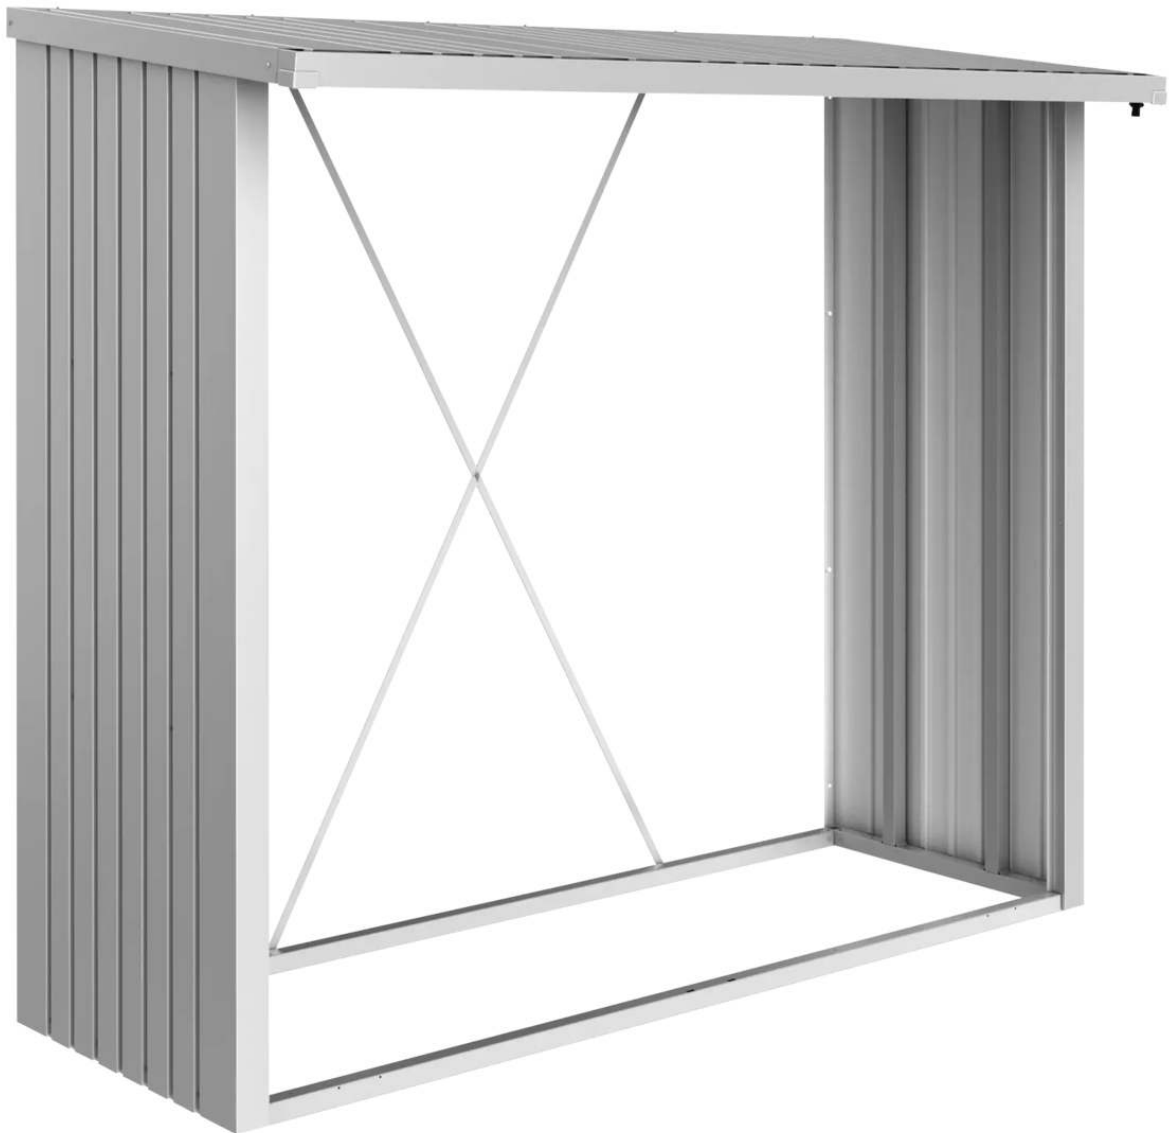

ZIEGLER[®]
Mehr Wert für draußen.

Ihr innovativer Partner für Stahlleichtbau
und Freiflächengestaltung

Geräteschrank WOODSTOCK[®] - Modell 230

Farbe: silber-metallic - 330.051

TOP-QUALITÄT
direkt vom
HERSTELLER!

Geräteschrank WOODSTOCK® - Modell 230

Farbe: silber-metallic

Konstruktion:

Stabile Stahlblechkonstruktion (Blechstärke 0,5 mm) mit hochwertigen und massivem Alu-Rahmen. Schrauben und Scharniere aus Edelstahl. Standardmäßig vorn offen (ohne Türen).

Oberfläche / Farbe:

Stahlblech feuerverzinkt und polyamid-einbrennlackiert in silber-metallic.

Dach:

Pultdach

Entwässerung:

Inkl. integrierter Dachrinne, Ablauf oberirdisch über vordere Dachkante.

Schneelast:

Lieferung:

Erfolgt zerlegt. Montageanleitung liegt der Lieferung bei.

Produkttyp : Gerätehaus

Tiefe außen : 1020 mm

Tiefe innen : 700 mm

Ausführung : ohne Boden

Fundamentbreite : 2270 mm

Farbe : silber-metallic