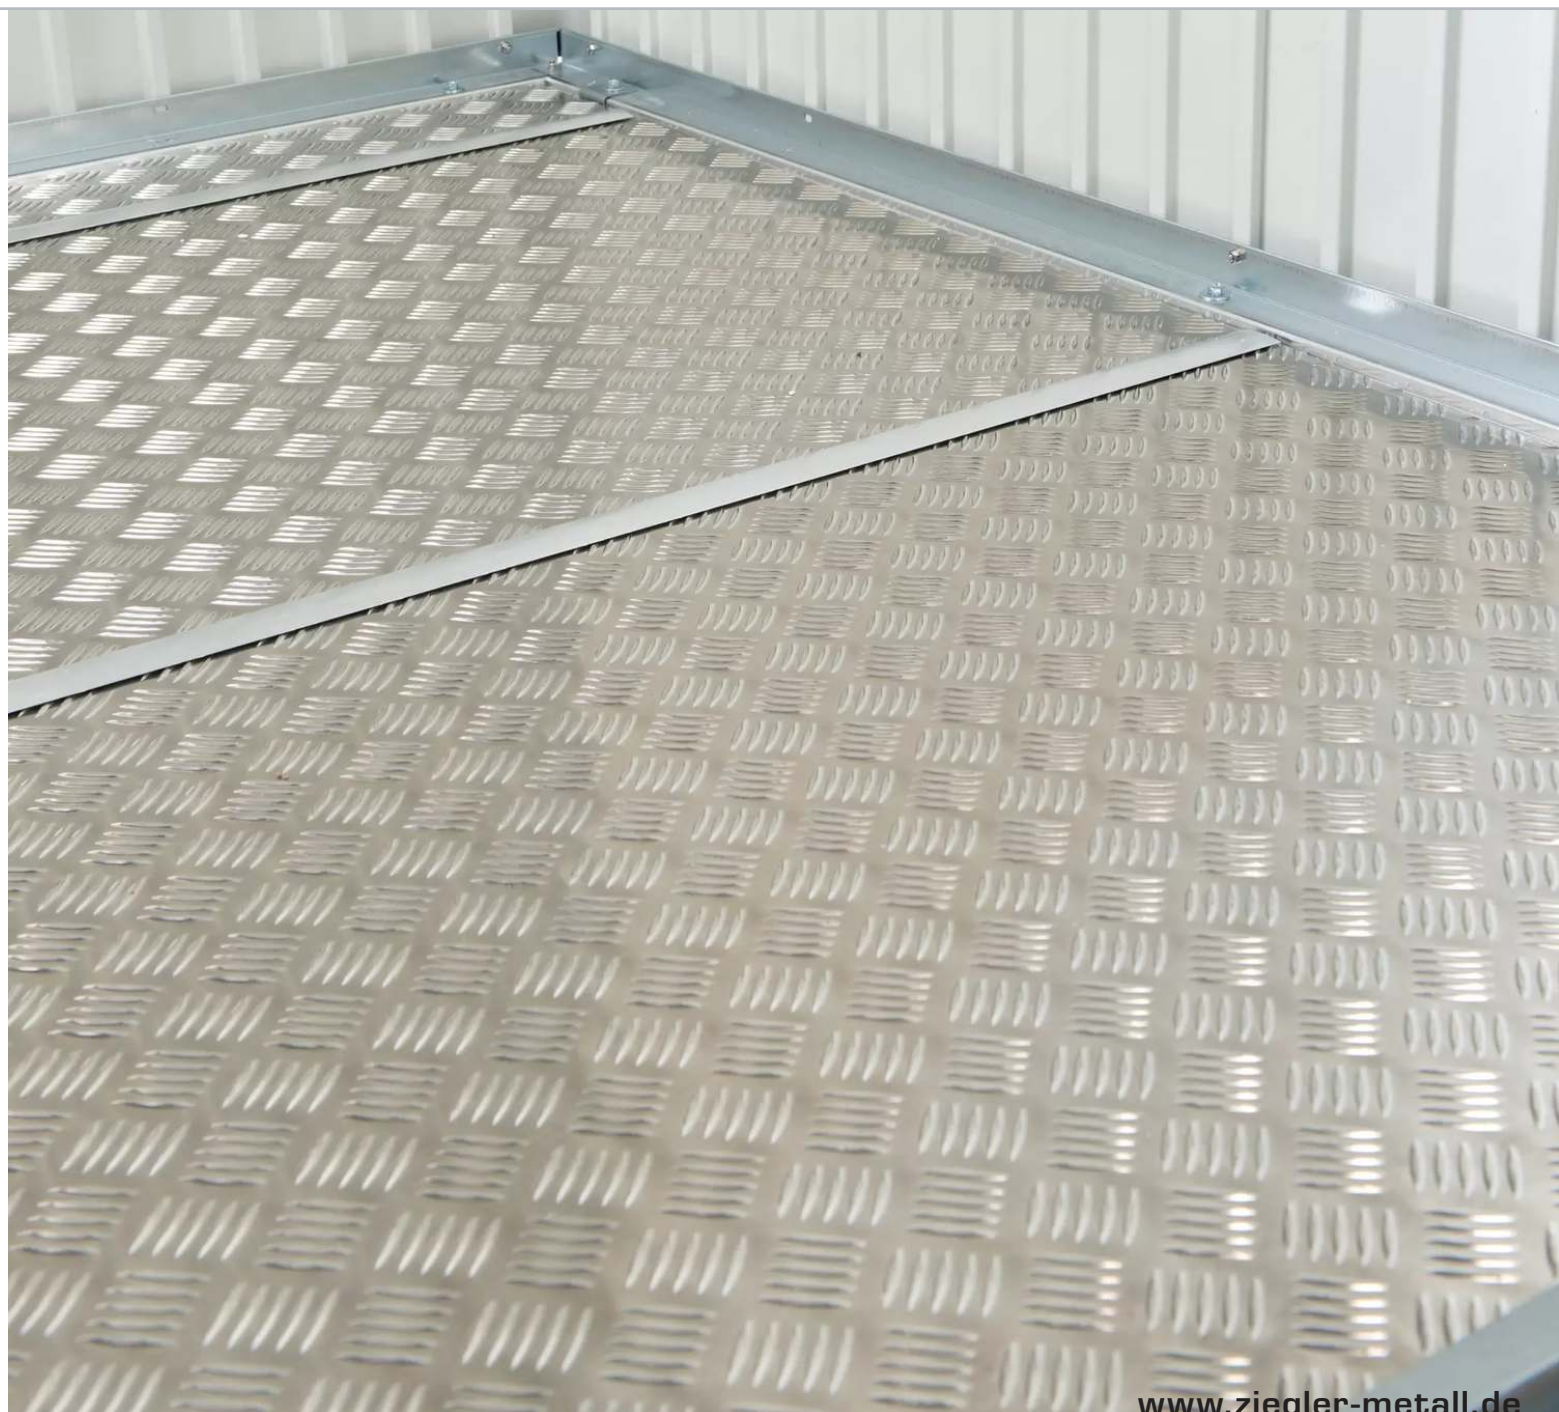

Ihr innovativer Partner für Stahlleichtbau
und Freiflächengestaltung

TOP-QUALITÄT
- direkt vom -
HERSTELLER!

Alu-Bodenplatte

für HIGHLINE® (H4)/PANORAMA® (P4)/AVANTGARDE® (A7) - 330.071

www.ziegler-metall.de

Alu-Bodenplatte

für HIGHLINE® (H4)/PANORAMA® (P4)/AVANTGARDE® (A7)

Alu-Bodenplatte aus Riffelblech inkl. Verbindungsschienen.

Zur optimalen Verlegung ist ein zusätzlicher Alu-Bodenrahmen (gegen Mehrpreis) erforderlich.