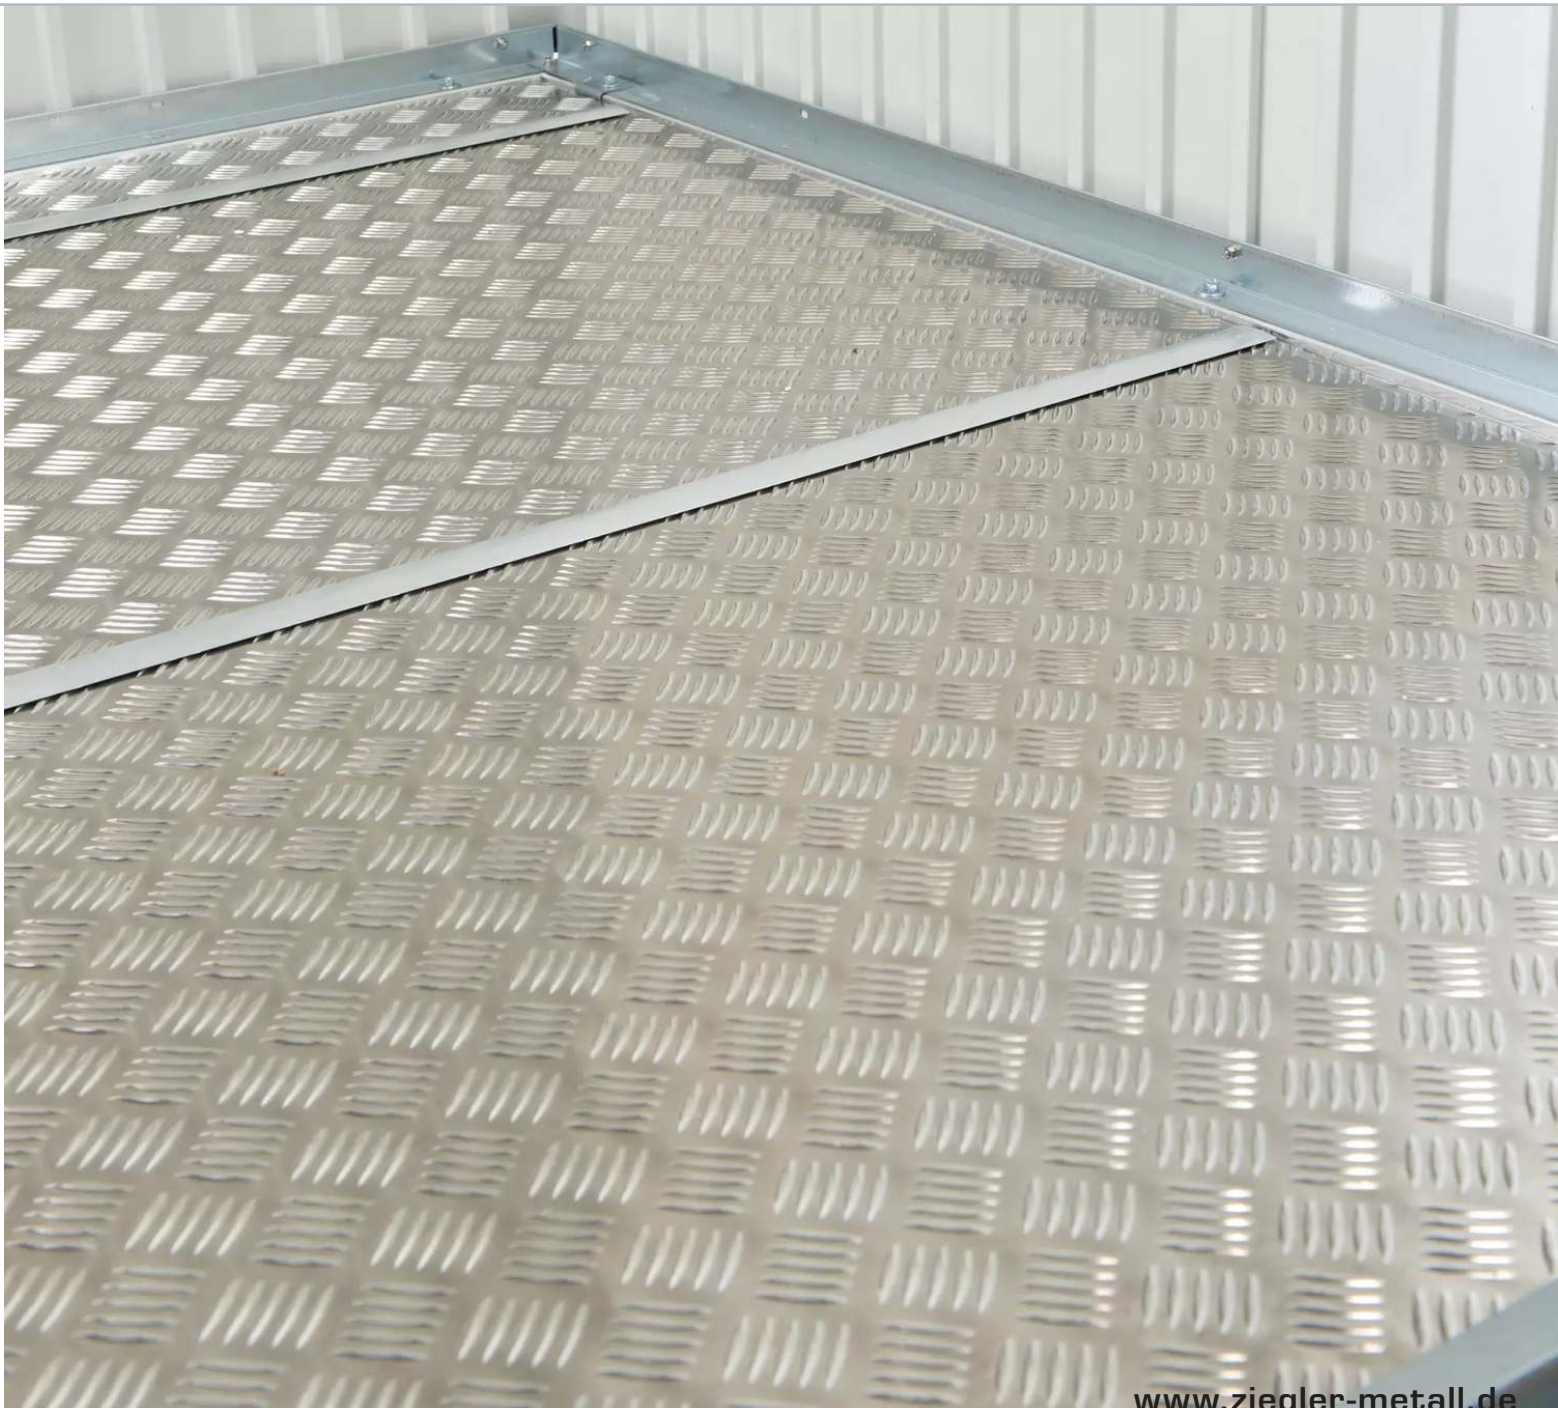

ZIEGLER®
Mehr Wert für draußen.

Ihr innovativer Partner für Stahlleichtbau
und Freiflächengestaltung

TOP-QUALITÄT
- direkt vom -
HERSTELLER!

Alu-Bodenplatte

für HIGHLINE® (H3)/PANORAMA® (P3)/AVANTGARDE® (A6) - 330.124

Alu-Bodenplatte

für HIGHLINE® (H3)/PANORAMA® (P3)/AVANTGARDE® (A6)

Alu-Bodenplatte aus Riffelblech inkl. Verbindungsschienen.

Zur optimalen Verlegung ist ein zusätzlicher Alu-Bodenrahmen (gegen Mehrpreis) erforderlich.