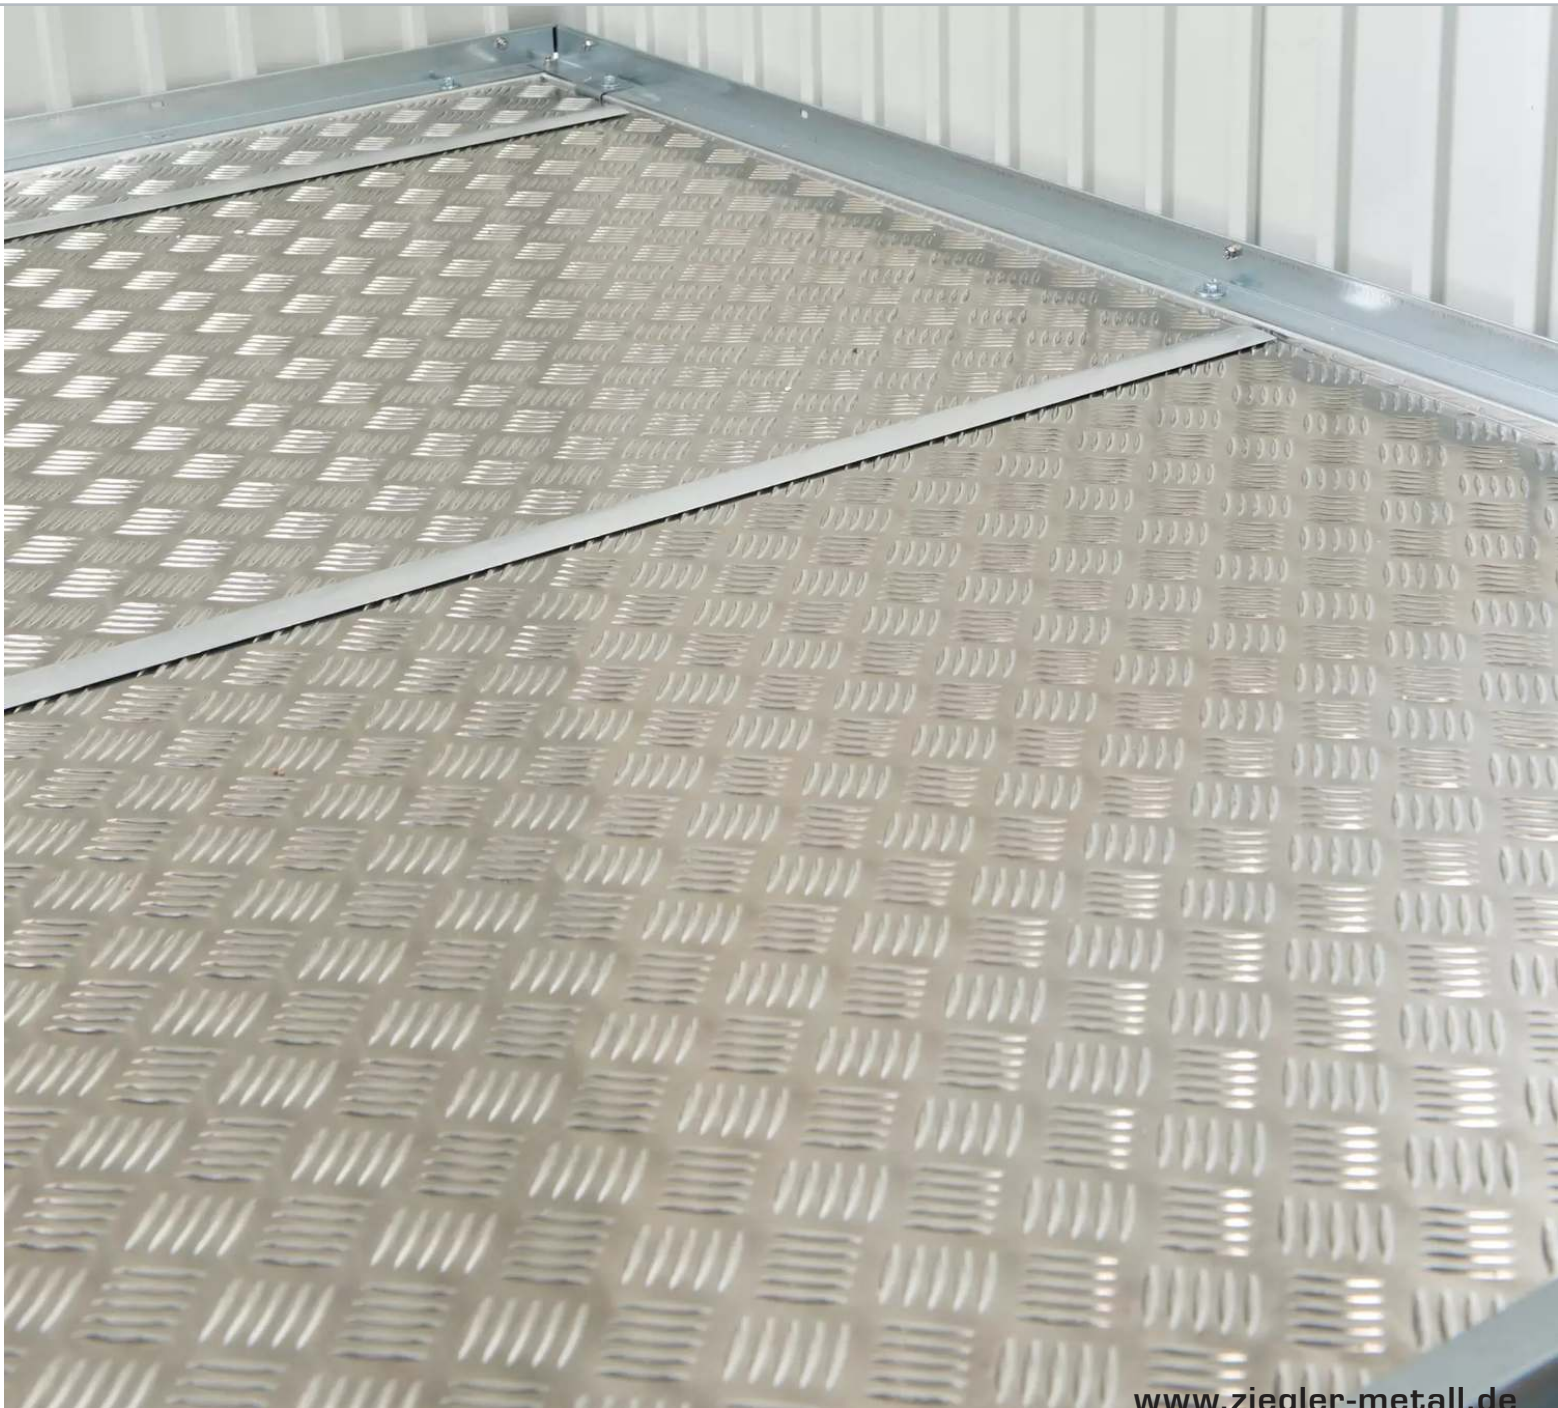

ZIEGLER[®]
Mehr Wert für draußen.

Ihr innovativer Partner für Stahlleichtbau
und Freiflächengestaltung

TOP-QUALITÄT
- direkt vom -
HERSTELLER!

Alu-Bodenplatte

Modell 5 / 6 EUROPA - 330.260

www.ziegler-metall.de

Alu-Bodenplatte

Modell 5 / 6 EUROPA

Alu-Bodenplatte aus Riffelblech inkl. Verbindungsschienen.

Zur optimalen Verlegung ist ein zusätzlicher Alu-Bodenrahmen (gegen Mehrpreis) erforderlich.

zum Webshop