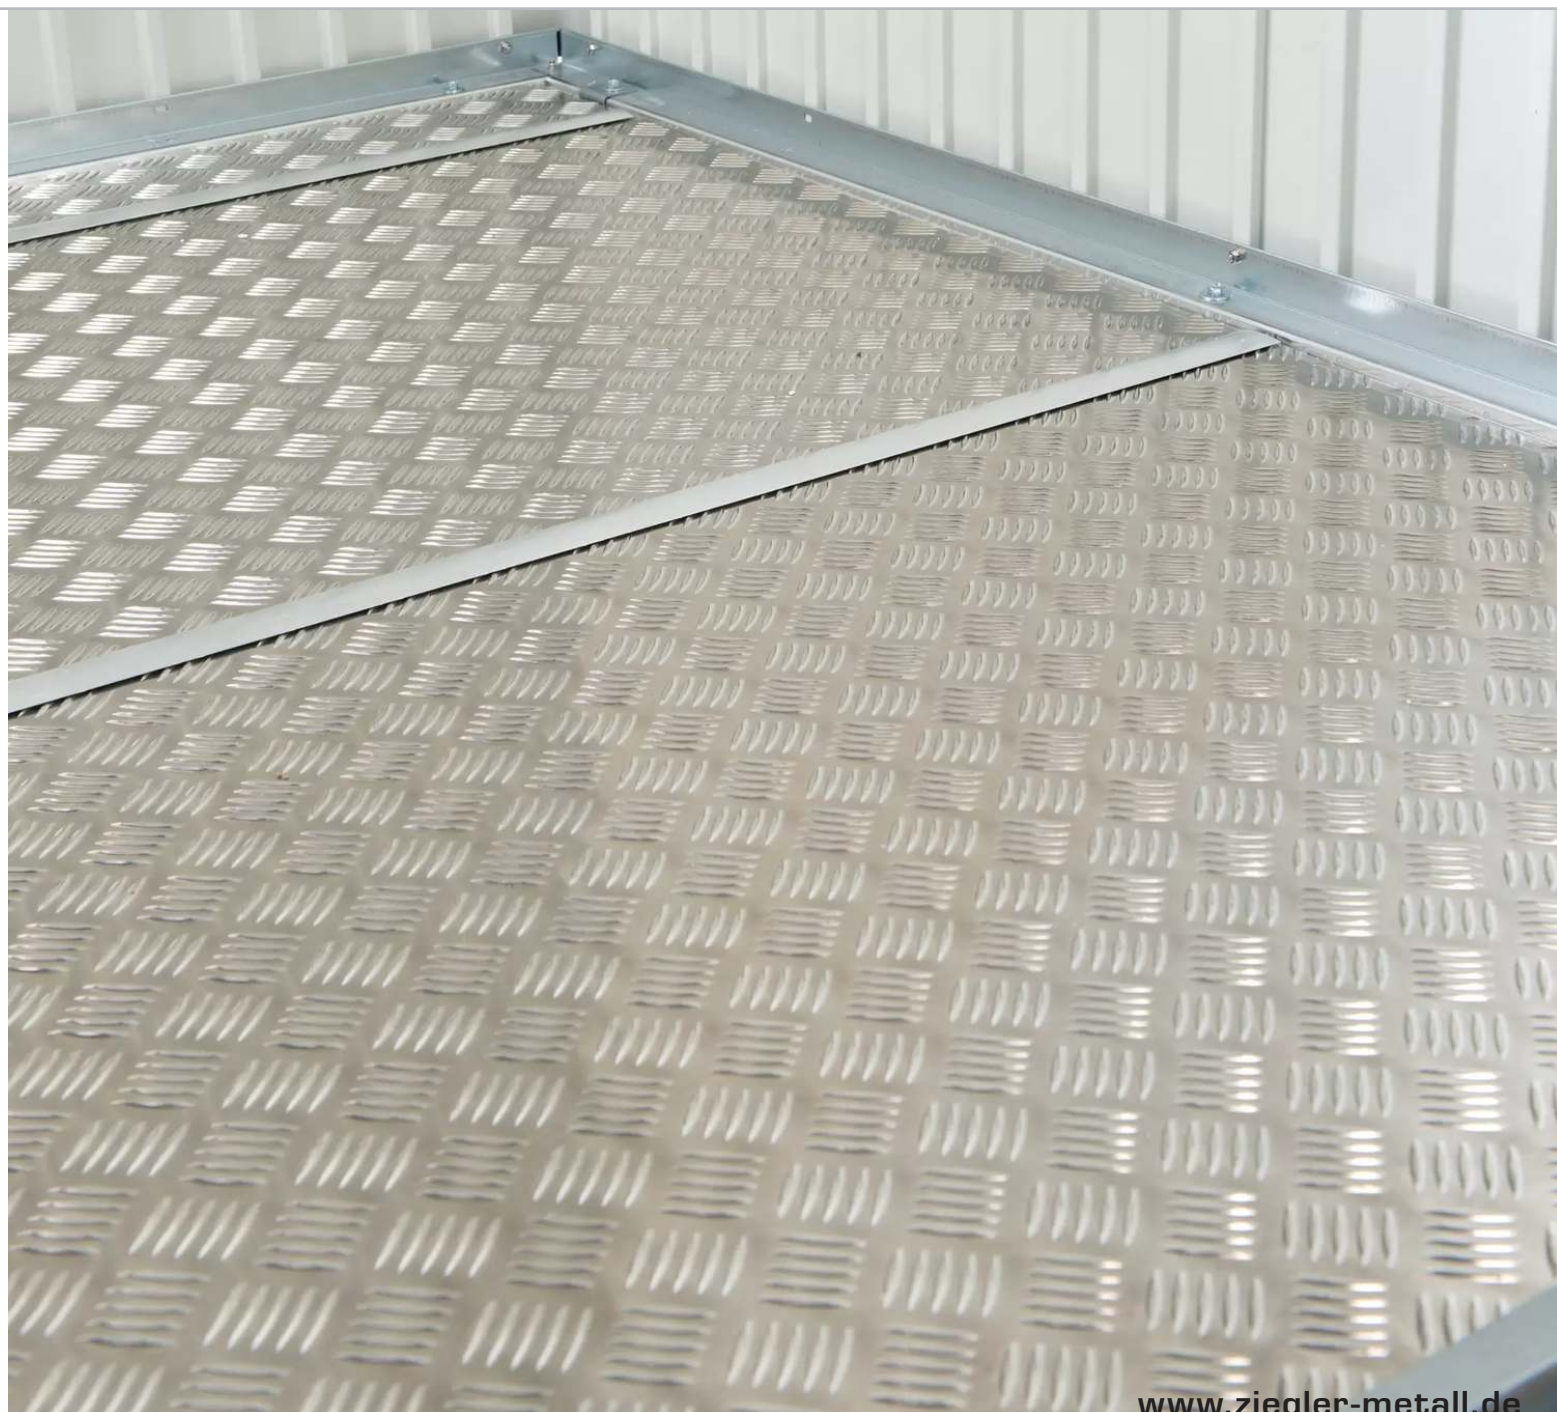

Ihr innovativer Partner für Stahlleichtbau
und Freiflächengestaltung

TOP-QUALITÄT
- direkt vom -
HERSTELLER!

Alu-Bodenplatte

Modell 4A EUROPA - 330.263

www.ziegler-metall.de

BESTELL-HOTLINE + BERATUNG zum Nulltarif! (Mo-Fr: 07.00-18.00 Uhr)

Free Call 0800 802 081 0000 Free Fax 0800 288 63 50 beratung@ziegler-metall.de

Angebote für gewerbliche Kunden. Netto-Preise zzgl. gesetzl. MwSt.

Alu-Bodenplatte

Modell 4A EUROPA

Alu-Bodenplatte aus Riffelblech inkl. Verbindungsschienen.

Zur optimalen Verlegung ist ein zusätzlicher Alu-Bodenrahmen (gegen Mehrpreis) erforderlich.

zum Webshop