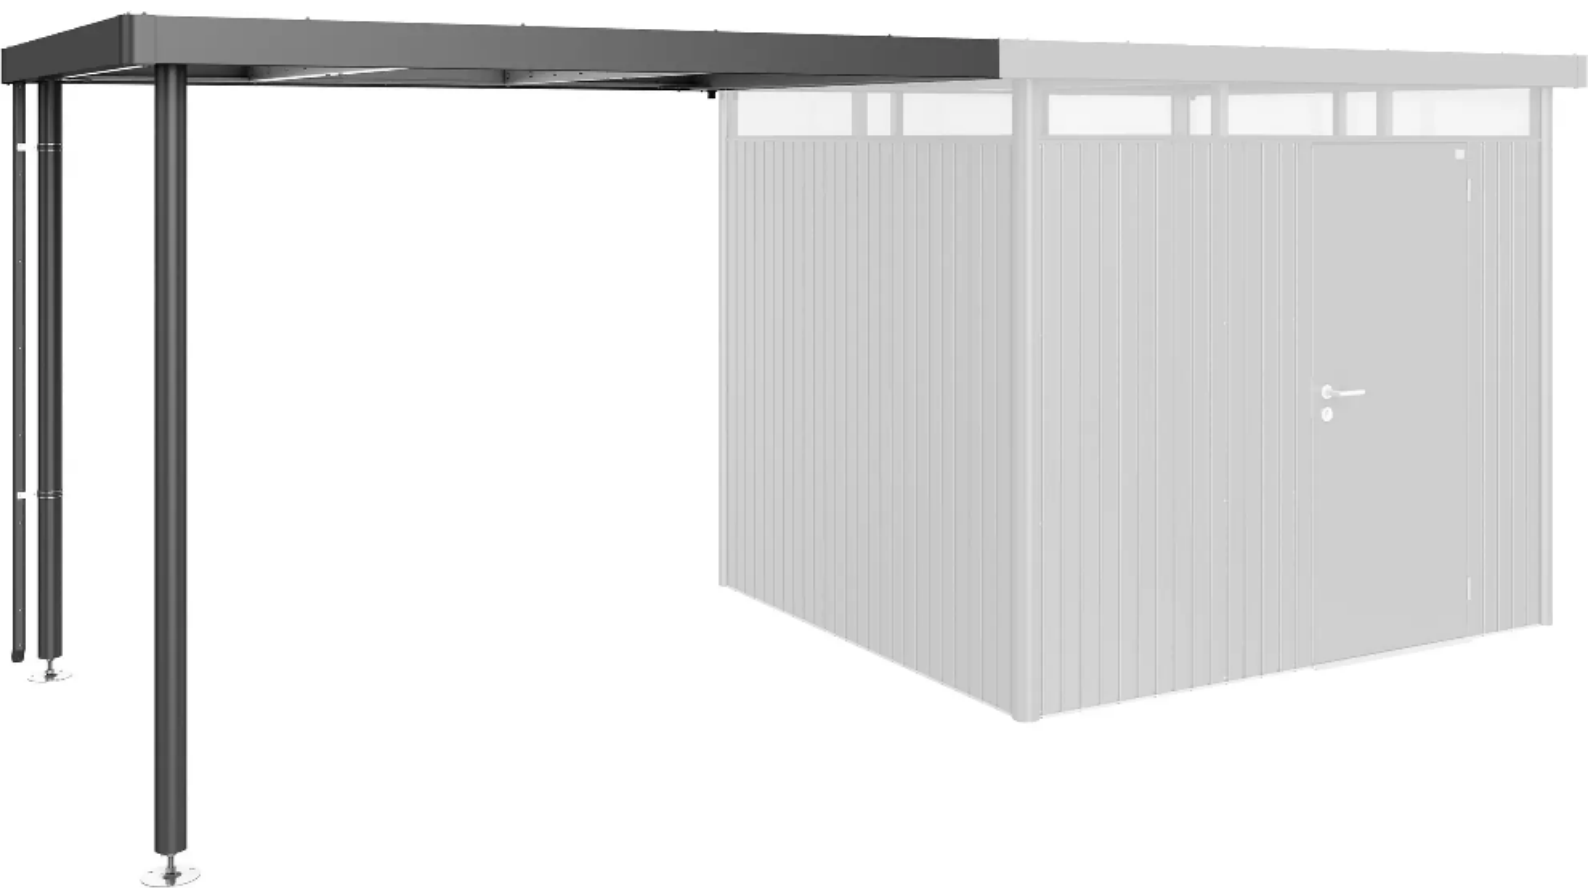

ZIEGLER[®] Mehr Wert für draußen.

Ihr innovativer Partner für Stahlleichtbau
und Freiflächengestaltung

TOP-QUALITÄT
- direkt vom -
HERSTELLER!

Seitendach Größe L

für HIGHLINE[®](H3), dunkelgrau-metallic - 330.276

Seitendach Größe L

für HIGHLINE® (H3), dunkelgrau-metallic

Aus Stahlblech, feuerverzinkt und polyamid-einbrennlackiert. Dachfläche in quarzgrau-metallic. Befestigung jeweils an der Seite der Regenrinne - wahlweise ein- oder beidseitig. Alu-Stützen sind mit höhenverstellbaren Füßen ausgestattet. Inklusive einem Regenfallrohr.