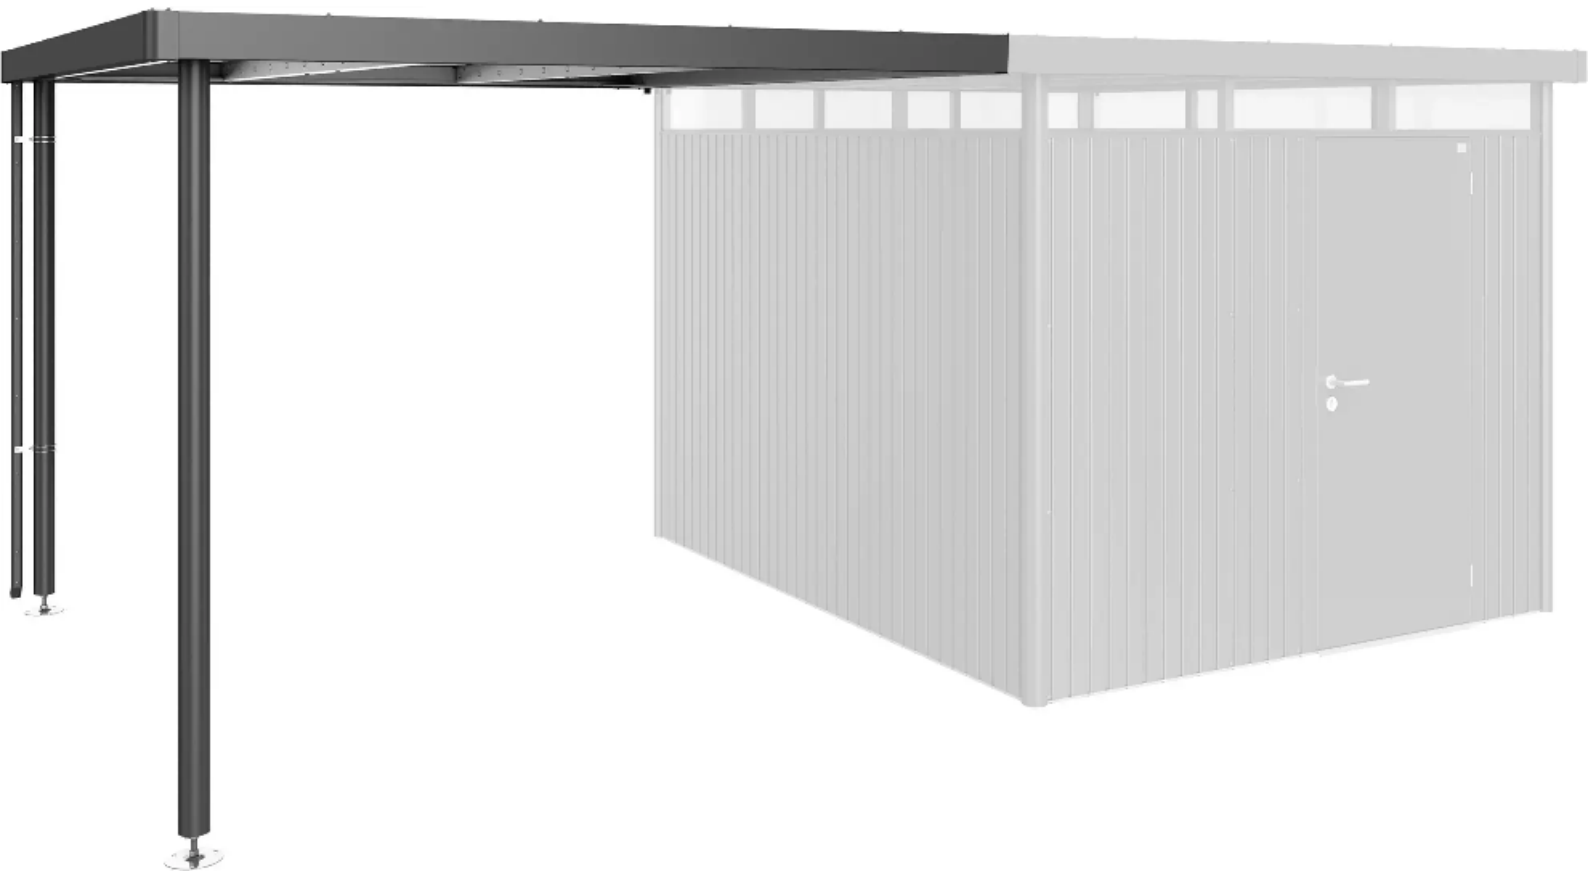

**ZIEGLER<sup>®</sup>**  
**Mehr Wert für draußen.**

Ihr innovativer Partner für Stahlleichtbau  
und Freiflächengestaltung

**TOP-QUALITÄT**  
- direkt vom -  
**HERSTELLER!**

## **Seitendach Größe L**

für HIGHLINE<sup>®</sup>(H5), dunkelgrau-metallic - 330.278

[www.ziegler-metall.de](http://www.ziegler-metall.de)

**BESTELL-HOTLINE + BERATUNG** zum Nulltarif! (Mo-Fr: 07.00-18.00 Uhr)

# Seitendach Größe L

für HIGHLINE® (H5), dunkelgrau-metallic

Aus Stahlblech, feuerverzinkt und polyamid-einbrennlackiert. Dachfläche in quarzgrau-metallic. Befestigung jeweils an der Seite der Regenrinne - wahlweise ein- oder beidseitig. Alu-Stützen sind mit höhenverstellbaren Füßen ausgestattet. Inklusive einem Regenfallrohr.