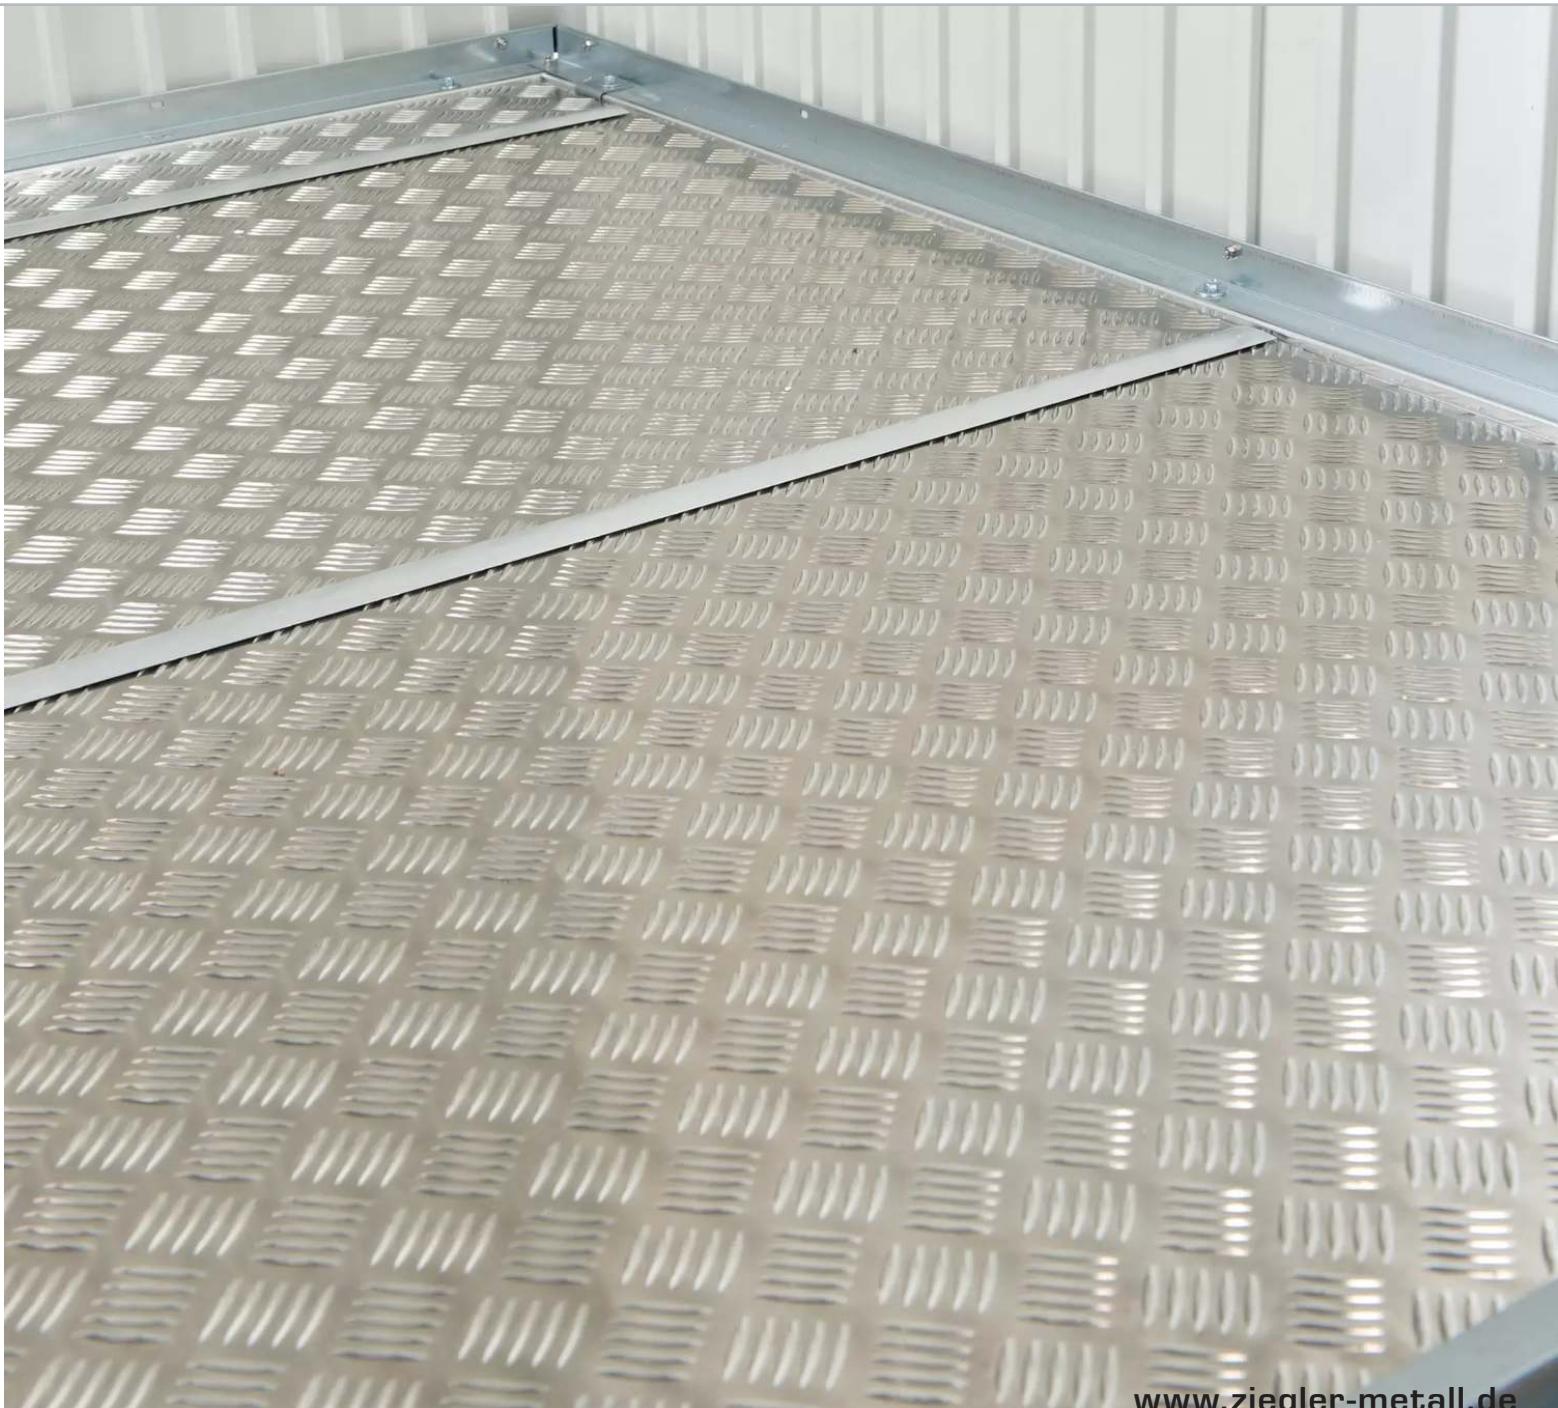

ZIEGLER®
Mehr Wert für draußen.

Ihr innovativer Partner für Stahlleichtbau
und Freiflächengestaltung

TOP-QUALITÄT
- direkt vom -
HERSTELLER!

Alu-Bodenplatte für NEO (1B | 2A) - 330.432

www.ziegler-metall.de

Alu-Bodenplatte

für NEO (1B | 2A)

Alu-Bodenplatte aus Riffelblech inkl. Verbindungsschienen.

Zur optimalen Verlegung ist ein zusätzlicher Alu-Bodenrahmen (gegen Mehrpreis) erforderlich.

Beachten Sie bitte, dass die Alu-Bodenplatte mit einer Schüttung oder XPS-Hartschaumplatten in einer Stärke von ca. 2-3 cm zu unterfüttern ist (nicht im Lieferumfang enthalten).