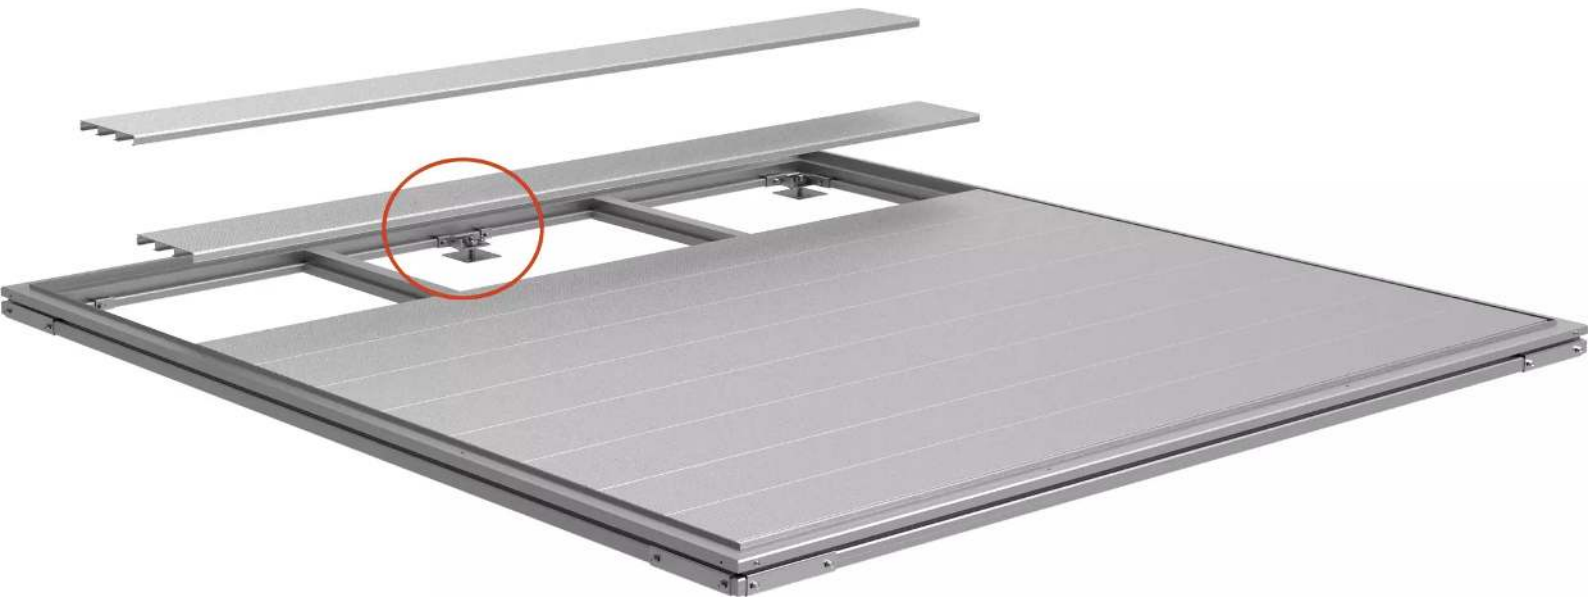

www.ziegler-metall.de

BESTELL-HOTLINE + BERATUNG zum Nulltarif! (Mo-Fr: 07.00-18.00 Uhr)

Free Call 0800 802 081 0000 Free Fax 0800 288 63 50 beratung@ziegler-metall.de

Angebote für gewerbliche Kunden. Netto-Preise zzgl. gesetzl. MwSt.