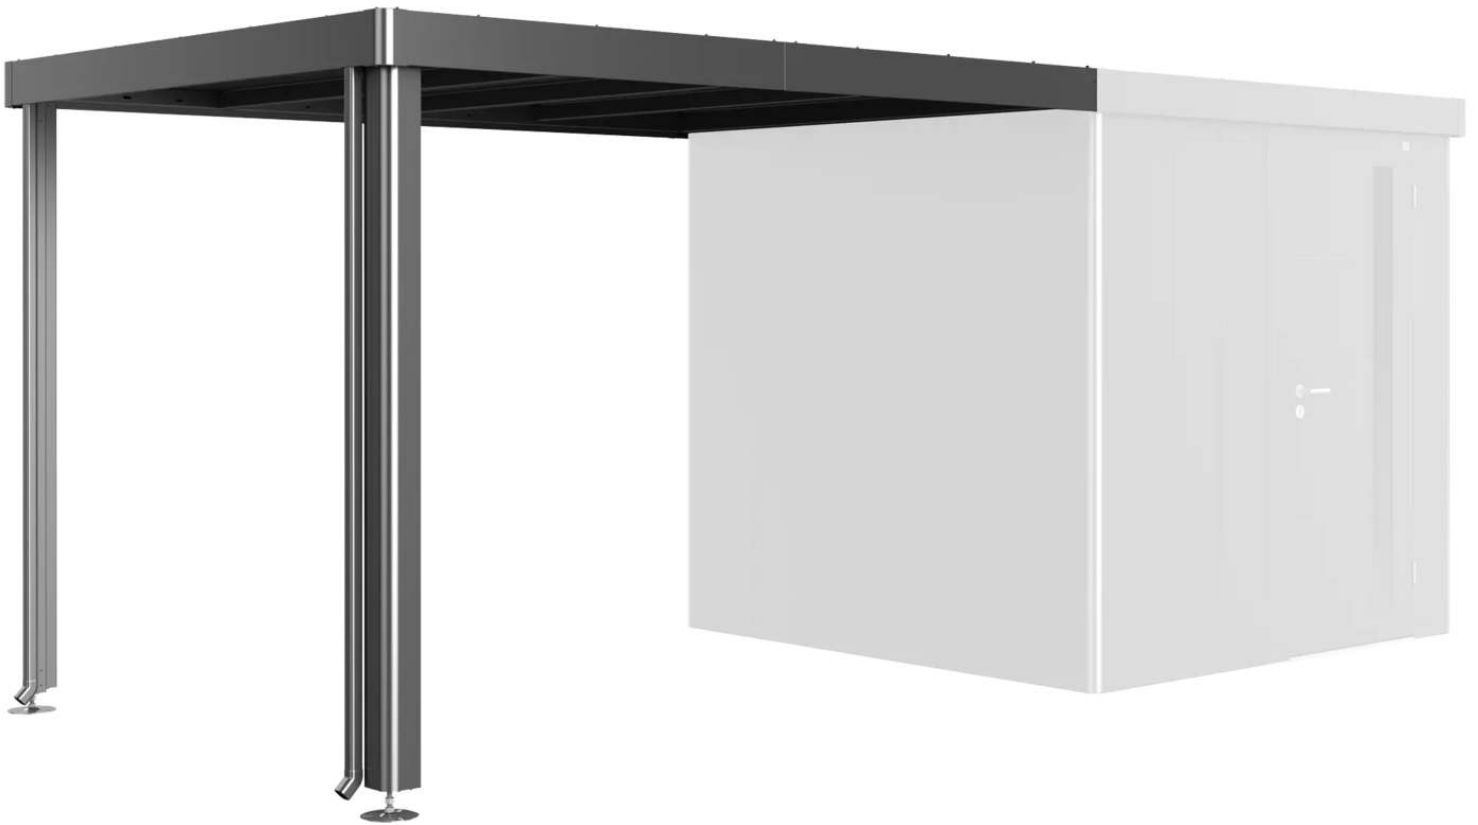

## **Seitendach**

für NEO - Modellreihe 2, dunkelgrau-metallic - 330.469

[www.ziegler-metall.de](http://www.ziegler-metall.de)

**BESTELL-HOTLINE + BERATUNG** zum Nulltarif! (Mo-Fr: 07.00-18.00 Uhr)

**Free Call 0800 802 081 0000 Free Fax 0800 288 63 50 [beratung@ziegler-metall.de](mailto:beratung@ziegler-metall.de)**

# Seitendach

für NEO - Modellreihe 2, dunkelgrau-metallic

Aus Stahlblech feuerverzinkt und polyamid-einbrennlackiert in Standardfarbe dunkelgrau-metallic. Befestigung wahlweise ein- oder beidseitig am Gerätehaus. Alu-Stützen sind mit höhenverstellbaren Füßen ausgestattet. Inklusiv zwei Regenfallrohre.