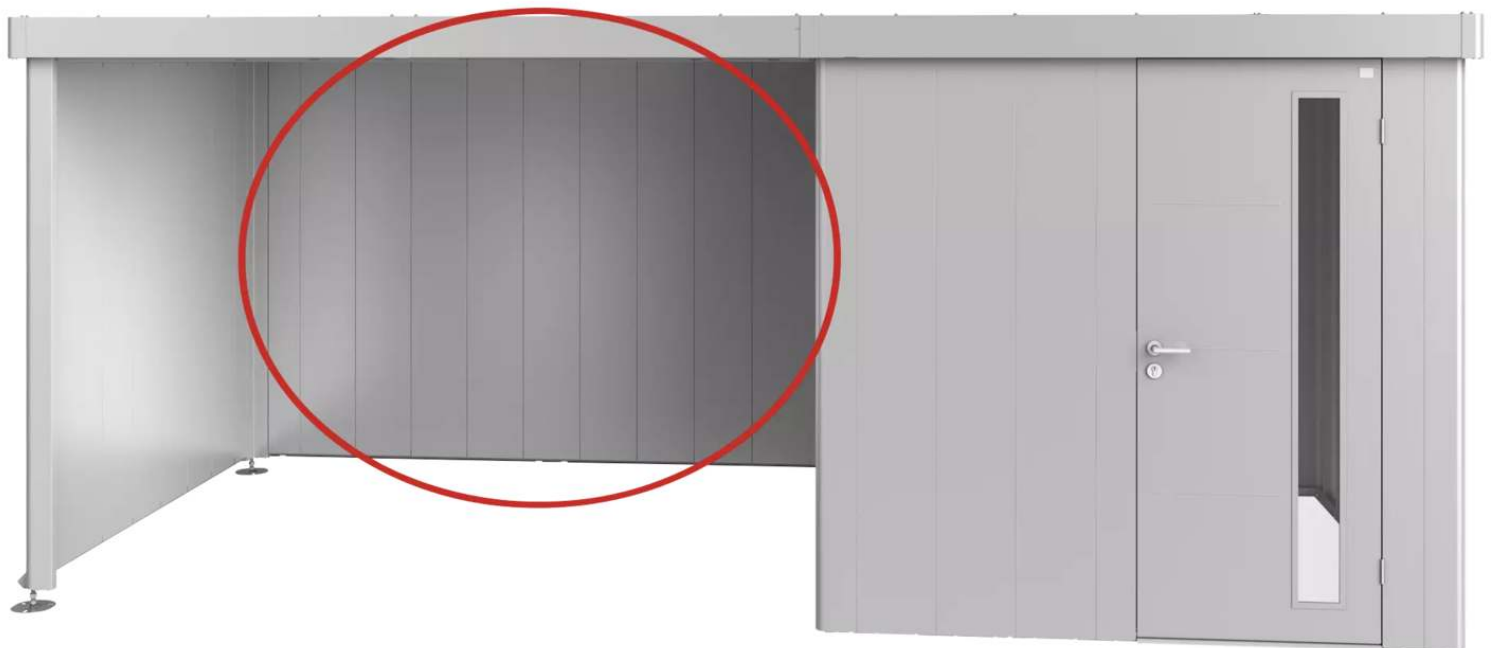

Ihr innovativer Partner für Stahlleichtbau
und Freiflächengestaltung

TOP-QUALITÄT
- direkt vom -
HERSTELLER!

Rückwand für Seitendach

für NEO-Modellreihe 2-4, Farbe: silber-metallic - 330.473

www.ziegler-metall.de

Rückwand für Seitendach

für NEO-Modellreihe 2-4, Farbe: silber-metallic

Aus Stahlblech feuerverzinkt und polyamid-einbrennlackiert in Standardfarbe silber-metallic. Befestigung am Seitendach des Gerätehauses.