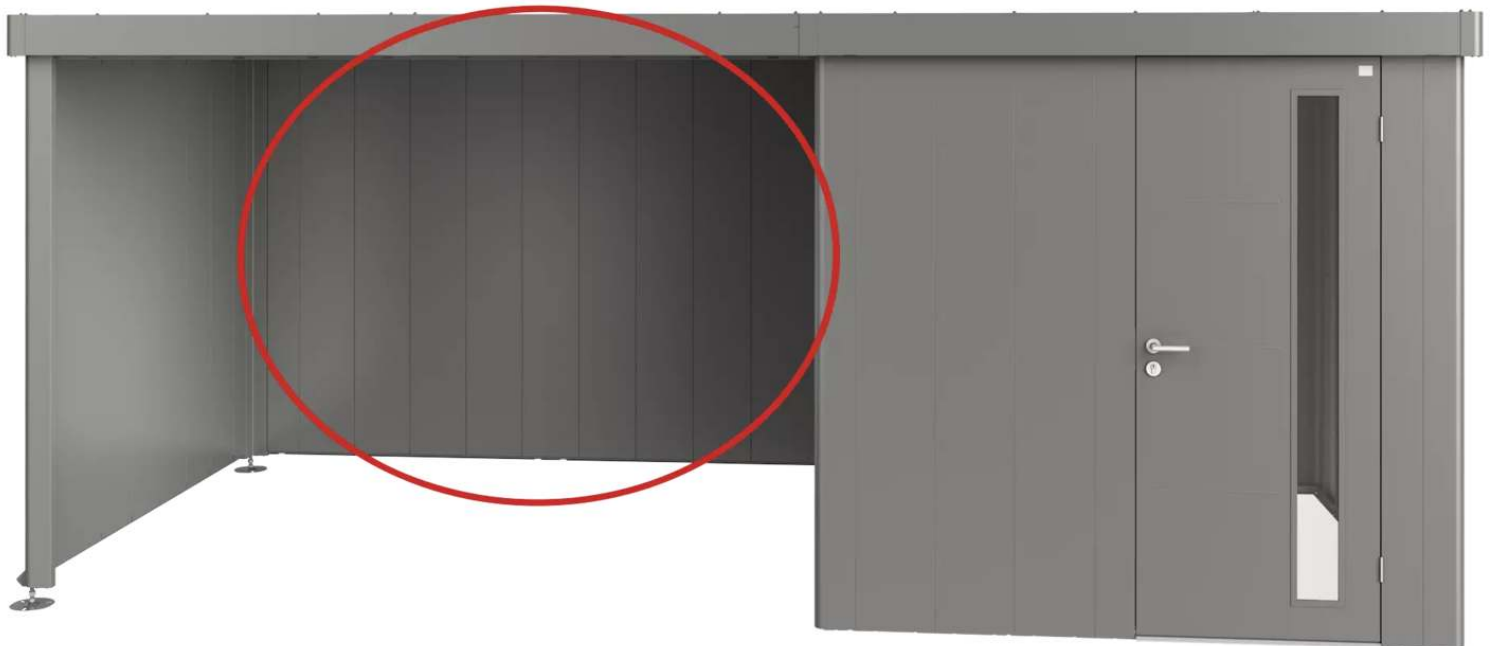

Ihr innovativer Partner für Stahlleichtbau
und Freiflächengestaltung

TOP-QUALITÄT
- direkt vom -
HERSTELLER!

Rückwand für Seitendach

für NEO-Modellreihe 2-4, Farbe: quarzgrau-metallic - 330.474

www.ziegler-metall.de

Rückwand für Seitendach

für NEO-Modellreihe 2-4, Farbe: quarzgrau-metallic

Aus Stahlblech feuerverzinkt und polyamid-einbrennlackiert in Standardfarbe quarzgrau-metallic. Befestigung am Seitendach des Gerätehauses.