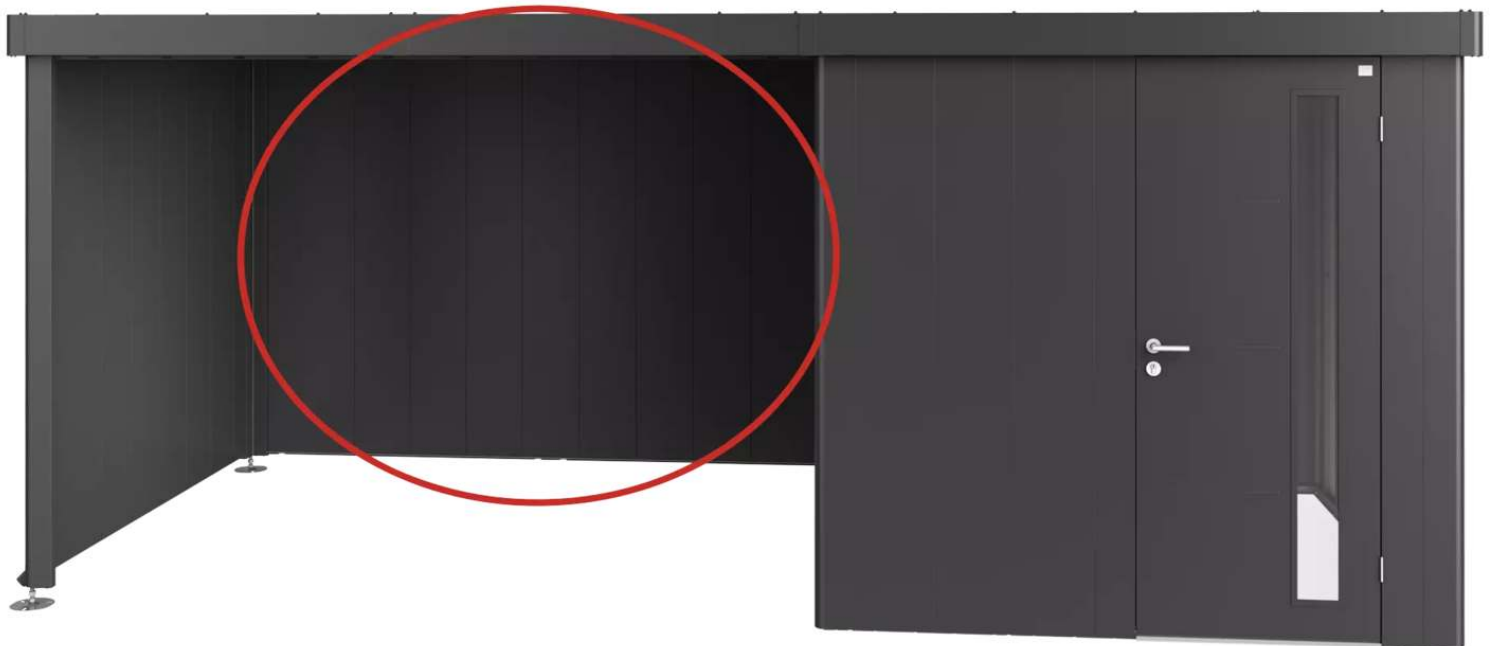

ZIEGLER[®] Mehr Wert für draußen.

Ihr innovativer Partner für Stahlleichtbau
und Freiflächengestaltung

TOP-QUALITÄT
- direkt vom -
HERSTELLER!

Rückwand für Seitendach

für NEO-Modellreihe 2-4, Farbe: dunkelgrau-metallic - 330.475

Rückwand für Seitendach

für NEO-Modellreihe 2-4, Farbe: dunkelgrau-metallic

Aus Stahlblech feuerverzinkt und polyamid-einbrennlackiert in Standardfarbe dunkelgrau-metallic. Befestigung am Seitendach des Gerätehauses.