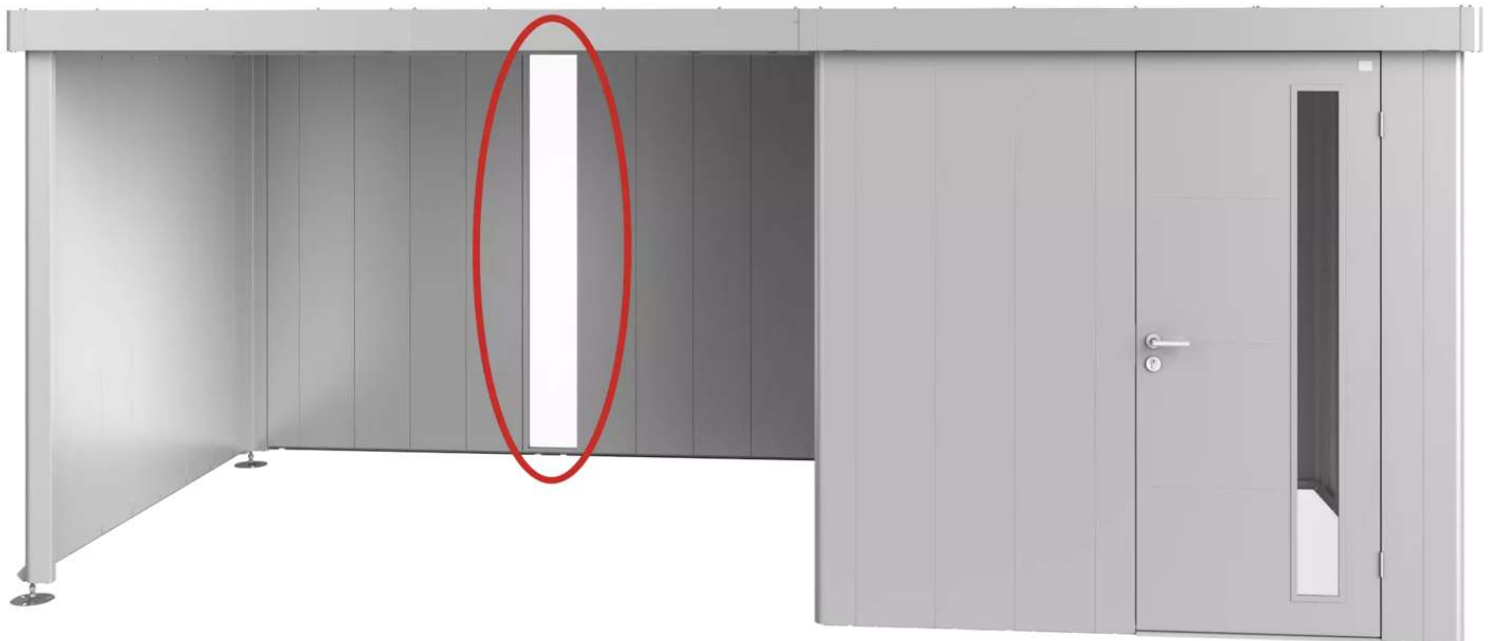

ZIEGLER®

Mehr Wert für draußen.

Ihr innovativer Partner für Stahlleichtbau
und Freiflächengestaltung

TOP-QUALITÄT
- direkt vom -
HERSTELLER!

Lichtpaneel für Seitendach

für NEO-Modellreihe 2-4, Farbe: silber-metallic - 330.476

Lichtpaneel für Seitendach

für NEO-Modellreihe 2-4, Farbe: silber-metallic

Getöntes Lichtpaneel aus Acrylglas (B x H: 280 x 2070 mm), verbaut in einem Metallrahmen in Standardfarbe silber-metallic. Flexibler Einbau in jede Seitenwand, jedoch nicht nebeneinander.