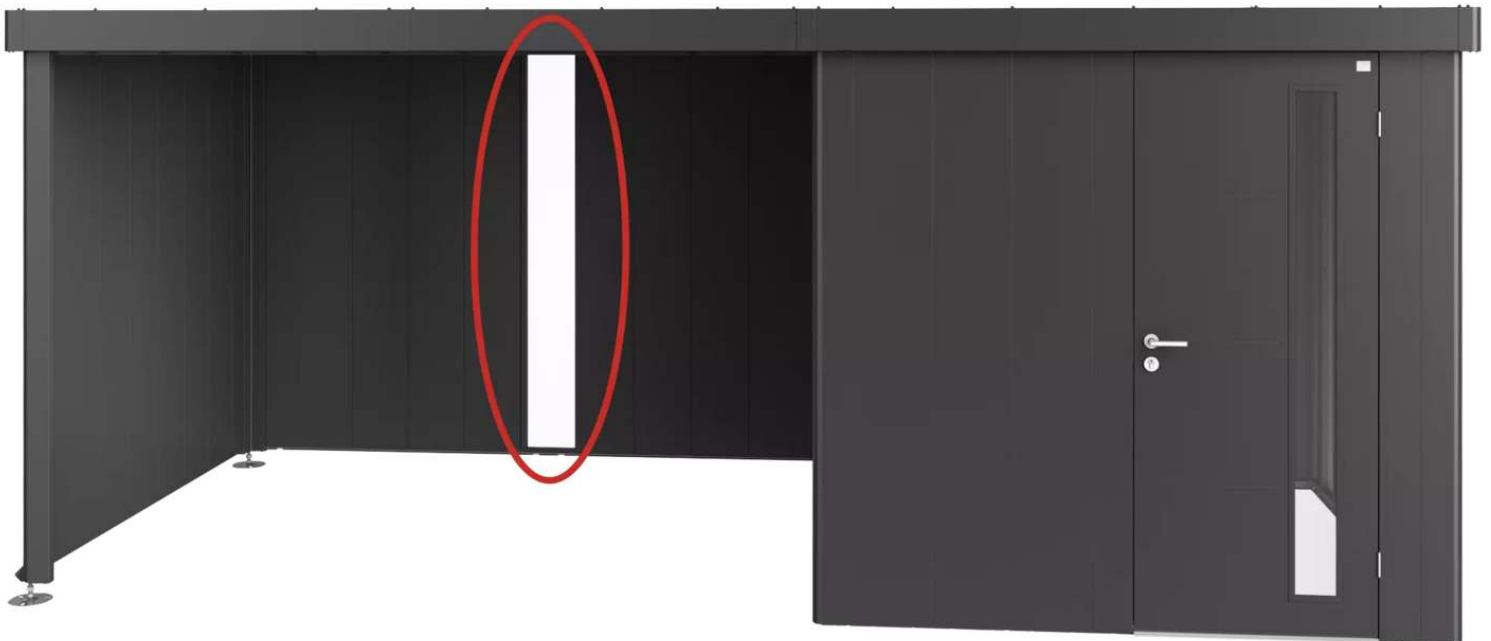

ZIEGLER[®]
Mehr Wert für draußen.

Ihr innovativer Partner für Stahlleichtbau
und Freiflächengestaltung

TOP-QUALITÄT
- direkt vom -
HERSTELLER!

Lichtpaneel für Seitendach

für NEO-Modellreihe 2-4, Farbe: dunkelgrau-metallic - 330.478

Lichtpaneel für Seitendach

für NEO-Modellreihe 2-4, Farbe: dunkelgrau-metallic

Getöntes Lichtpaneel aus Acrylglas (B x H: 280 x 2070 mm), verbaut in einem Metallrahmen in Standardfarbe dunkelgrau-metallic. Flexibler Einbau in jede Seitenwand, jedoch nicht nebeneinander.