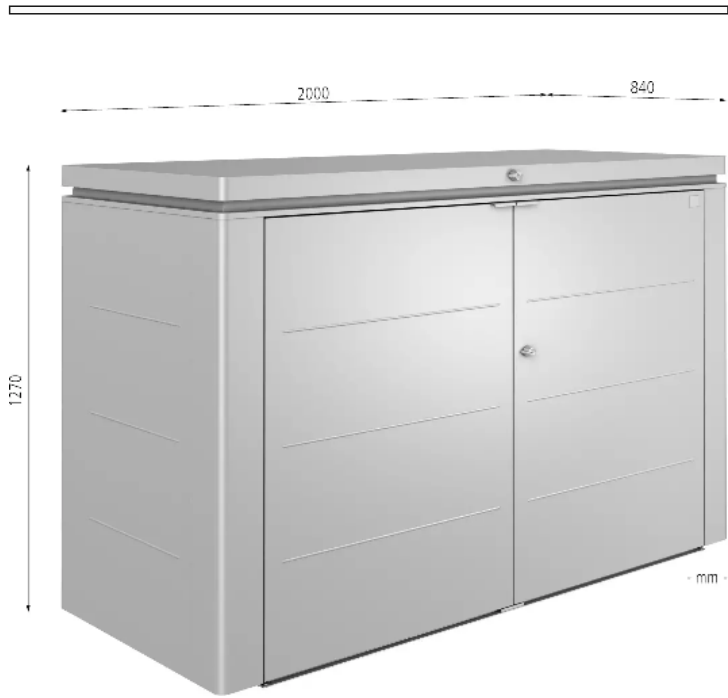

Stabile und regenwasserdichte Konstruktion aus hochwertigem Stahlblech (Blechstärke 0,5 mm) für das sichere Abstellen von Fahrrädern. Die Fahrradbox verfügt über eine stabile Doppelflügeltür (Türanschlag links / rechts) und einem Deckel inkl. Gasdruckfedern sowie einer unsichtbaren, integrierten Durchlüftung. Weitere Ausstattungsoptionen siehe Zubehör.

Lieferung:

Zerlegt in Einzelkartons, Montageanleitung liegt der Lieferung bei.

Schrankart : Universal-Depot

Türanschlag : 1 x DIN links, 1 x DIN rechts

Oberfläche Korpus : feuerverzinkt und polyamideinbrennlackiert

Anlieferung : zerlegt

Material Tür/en : Stahl

Oberfläche Tür/en : feuerverzinkt und polyamideinbrennlackiert

Produkttyp : Fahrradgarage

Farbe Dach / Tür : silber-metallic

Farbe Korpus : silber-metallic

Farbe : silber-metallic

Gesamthöhe : 1270 mm

Gesamthöhe : 1270 mm

Gesamtbreite : 2000 mm

Material Korpus : Stahl

Befestigungsart : zum freien Aufstellen

Gesamttiefe : 840 mm

Gewicht : 95 kg

zum Webshop