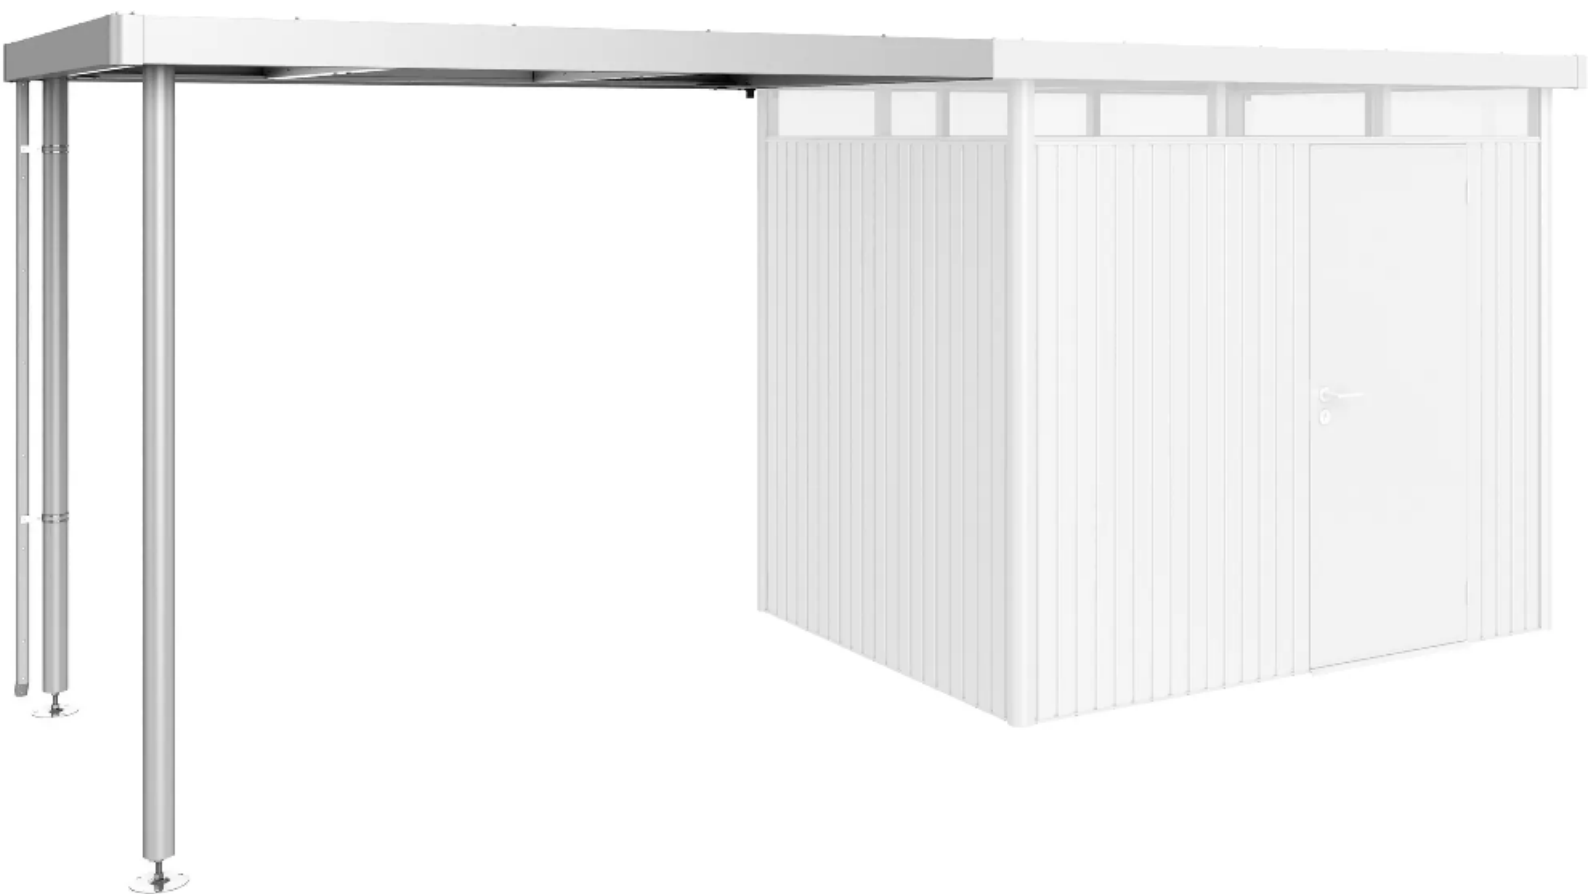

Ihr innovativer Partner für Stahlleichtbau
und Freiflächengestaltung

TOP-QUALITÄT
- direkt vom -
HERSTELLER!

Seitendach Größe S

für HIGHLINE®(H2), silber-metallic - 330.554

www.ziegler-metall.de

BESTELL-HOTLINE + BERATUNG zum Nulltarif! (Mo-Fr: 07.00-18.00 Uhr)

Free Call 0800 802 081 0000 Free Fax 0800 288 63 50 beratung@ziegler-metall.de

Angebote für gewerbliche Kunden. Netto-Preise zzgl. gesetzl. MwSt.

Seitendach Größe S

für HIGHLINE® (H2), silber-metallic

Aus Stahlblech, feuerverzinkt und polyamid-einbrennlackiert. Dachfläche in quarzgrau-metallic. Befestigung jeweils an der Seite der Regenrinne - wahlweise ein- oder beidseitig. Alu-Stützen sind mit höhenverstellbaren Füßen ausgestattet. Inklusive einem Regenfallrohr.