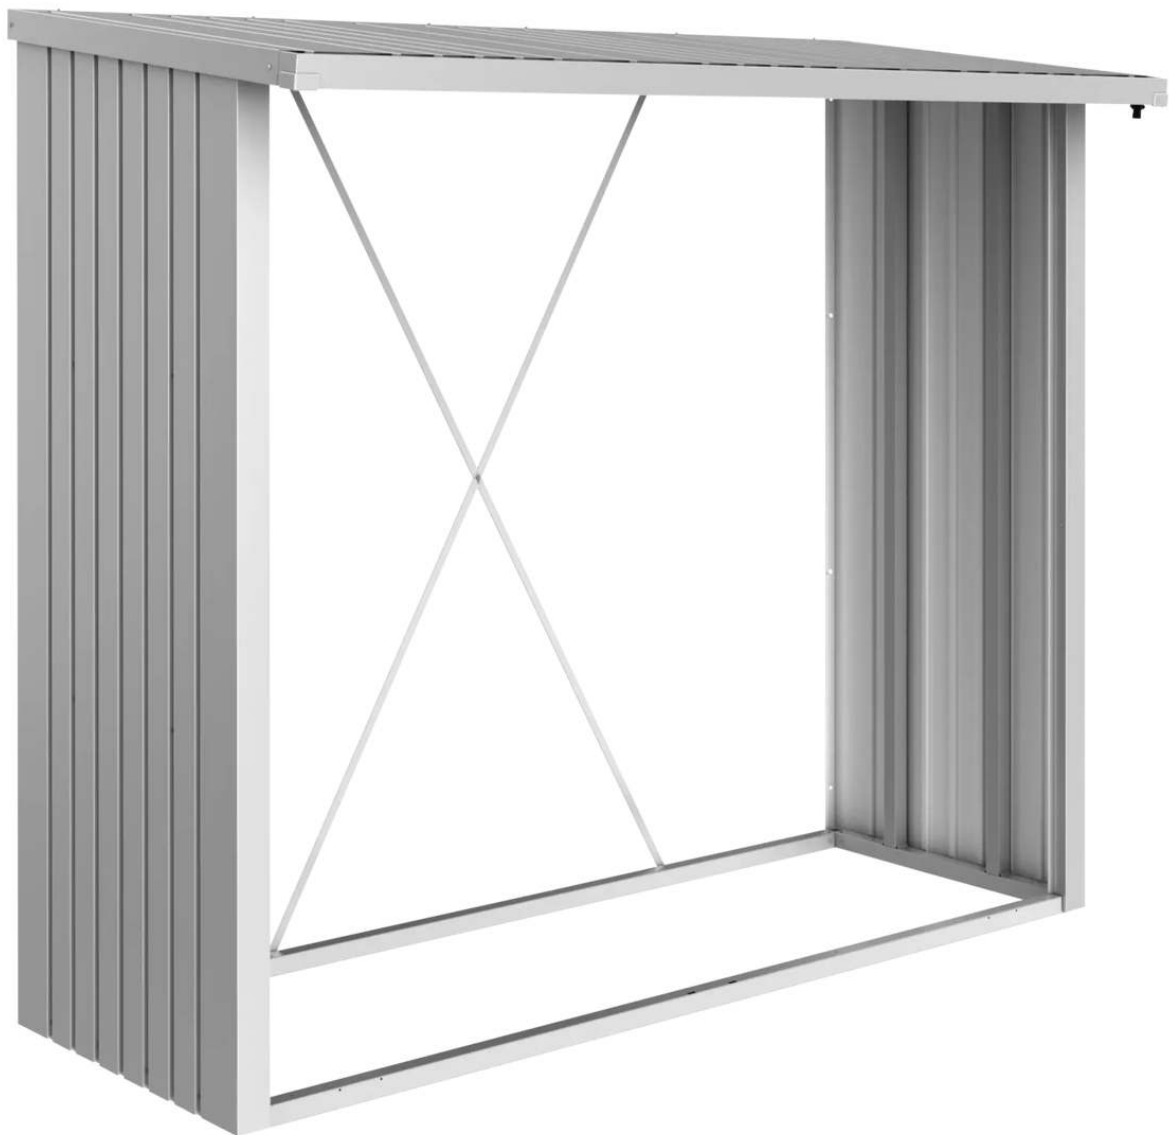

ZIEGLER[®]
Mehr Wert für draußen.

Ihr innovativer Partner für Stahlleichtbau
und Freiflächengestaltung

Geräteschrank WOODSTOCK[®] - Modell 300

Farbe: silber-metallic - 330.569

TOP-QUALITÄT
direkt vom
HERSTELLER!

Geräteschrank WOODSTOCK® - Modell 300

Farbe: silber-metallic

Konstruktion:

Stabile Stahlblechkonstruktion (Blechstärke 0,5 mm) mit hochwertigen und massivem Alu-Rahmen. Schrauben und Scharniere aus Edelstahl. Vorn offen (ohne Türen).

Oberfläche / Farbe:

Stahlblech feuerverzinkt und polyamid-einbrennlackiert in silber-metallic.

Dach:

Pultdach

Entwässerung:

Inkl. integrierter Dachrinne, Ablauf oberirdisch über vordere Dachkante.

Schneelast:

Lieferung:

Erfolgt zerlegt. Montageanleitung liegt der Lieferung bei.

Produkttyp : Gerätehaus

Tiefe außen : 1020 mm

Tiefe innen : 700 mm

Ausführung : ohne Boden

Farbe : silber-metallic

Höhe außen : 1990 mm