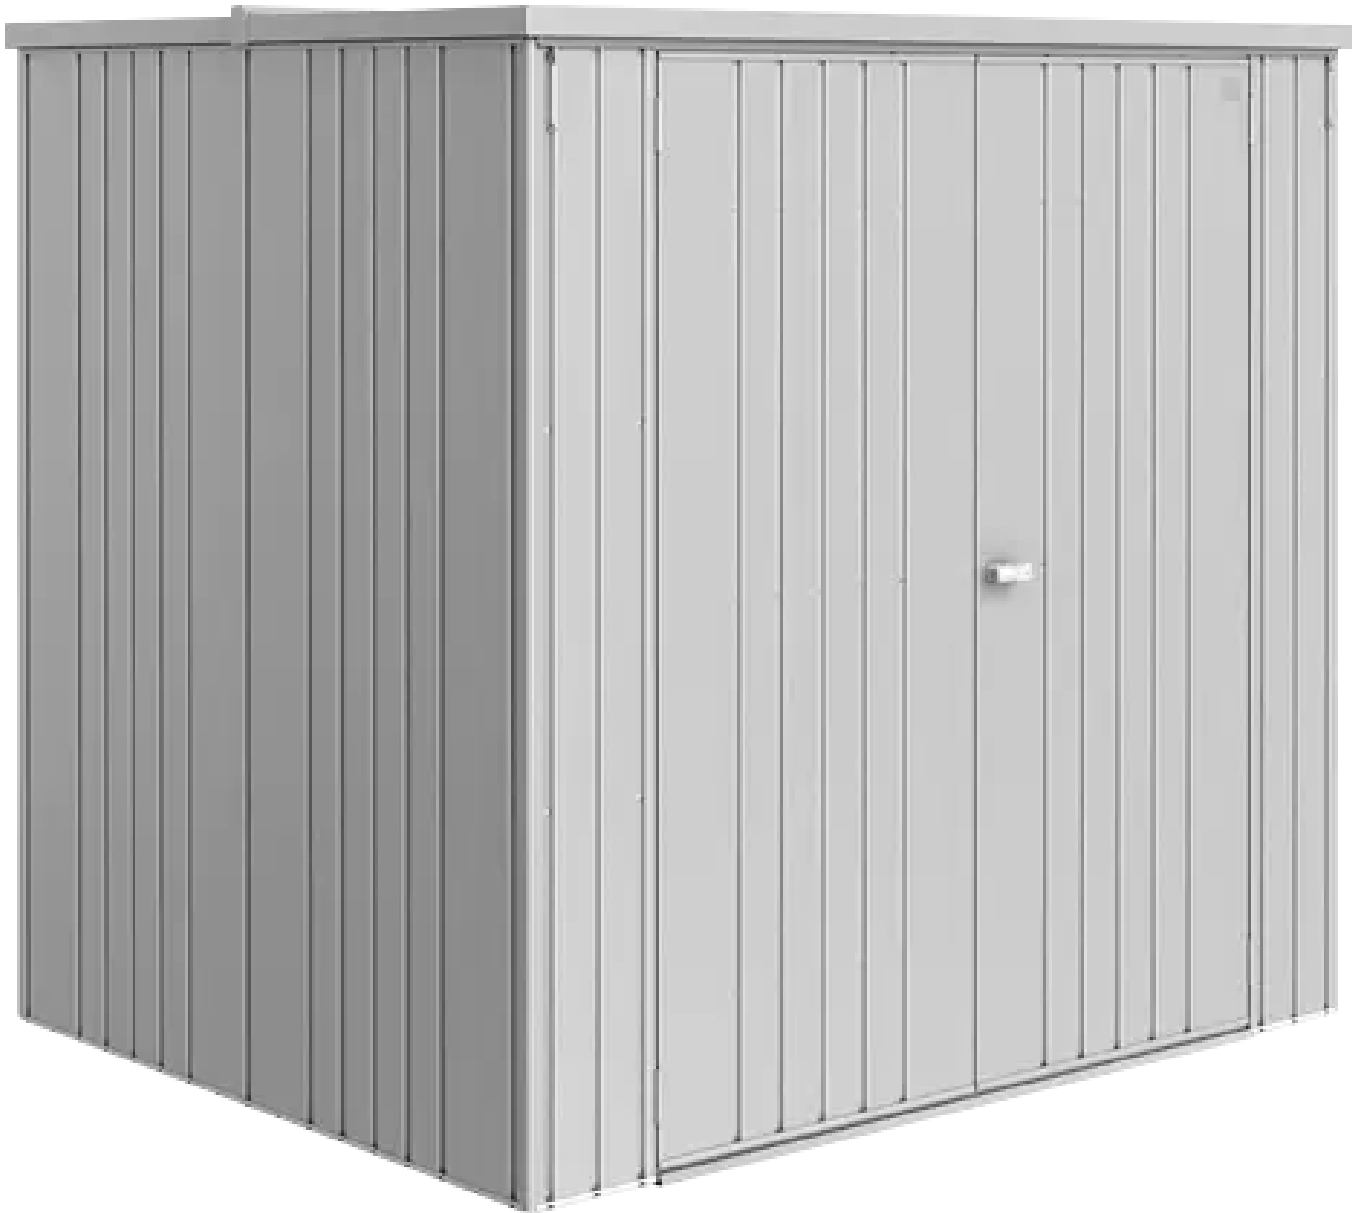

ZIEGLER[®]
Mehr Wert für draußen.

Ihr innovativer Partner für Stahlleichtbau
und Freiflächengestaltung

Geräteschrank NEUFELDEN - Modell 190 LARGE
Farbe: silber-metallic - 330.596

TOP-QUALITÄT
direkt vom -
HERSTELLER!

Geräteschrank NEUFELDEN - Modell 190 LARGE

Farbe: silber-metallic

Konstruktion:

Stabile und regenwasserdichte Konstruktion mit Flügeltüren aus hochwertigem Stahlblech (Blechstärke 0,5 mm). Türöffnung: 1350 x 1700 mm. Inklusive Regal-Set (2 Regalböden, 2 Regalsteher zum Einhängen der Regalböden in beliebiger Höhe), 4 Geräte- sowie ein Ordnungssystem inkl. 3 Aufhängehaken pro Türflügel an der Türinnenseite. Der Geräteschrank verfügt außerdem über eine unsichtbare, integrierte Durchlüftung mittels Ventilationskiemen sowie Windhaken zum Halten der geöffneten Tür. Schraubverbindungen und Scharniere aus rostfreiem Edelstahl. Umfangreiche Ausstattungsoptionen siehe Zubehör.

Oberfläche / Farbe:

Stahlblech feuerverzinkt und polyamid-einbrennlackiert in Standardfarbe silber-metallic.

Dach:

Flachdach, Dacheindeckung aus Stahlblech

Entwässerung:

Frei abtropfend.

Schneelast:

sk (auf dem Boden) 1,50 kN/m²

Lieferung:

Zerlegt in Einzelkartons.

Gesamttiefe : 1550 mm

Dachausführung : Flachdach

Material Dach : Stahl

Produkttyp : Gerätehaus

Oberfläche Korpus : feuerverzinkt und polyamideinbrennlackiert

Lichte Türhöhe : 1700 mm