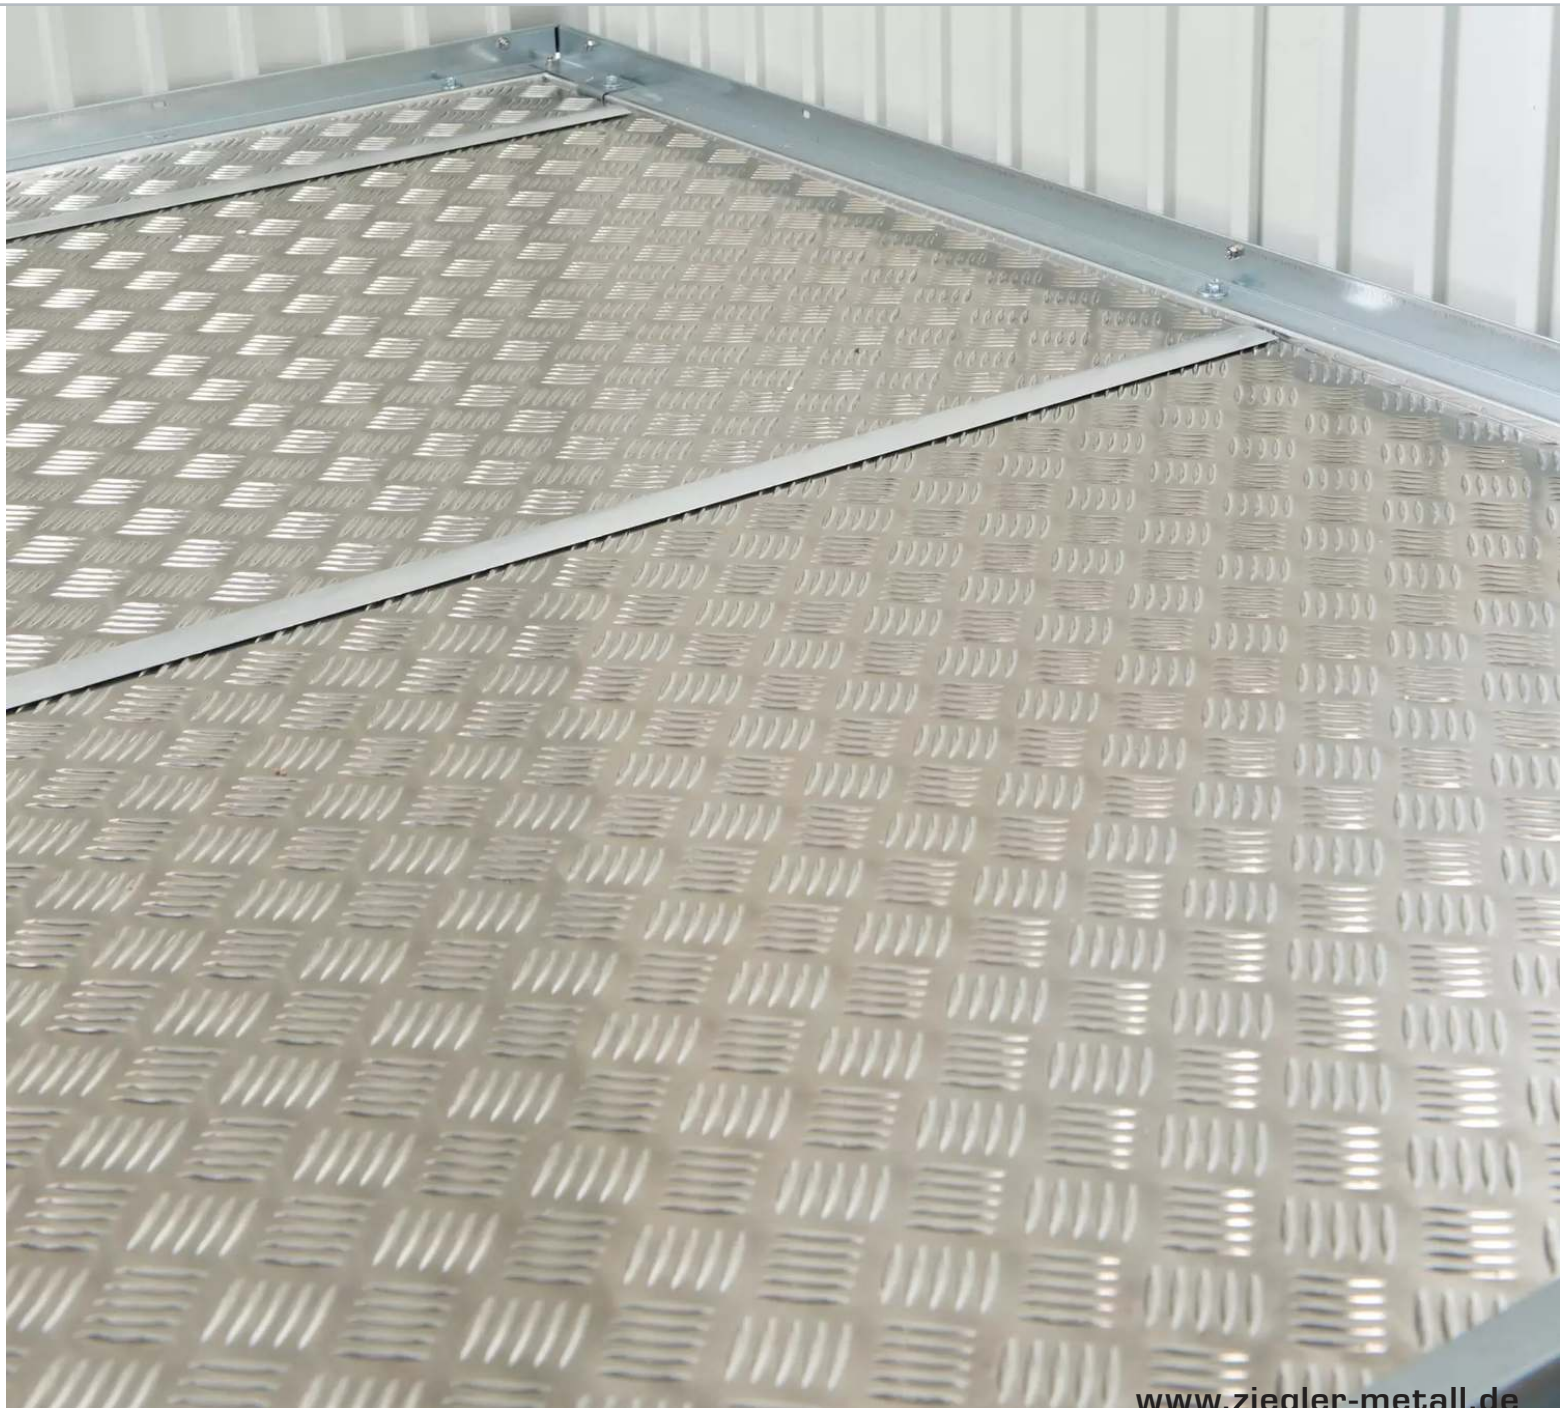

## **Alu-Bodenplatte**

Modell 190 LARGE NEUFELDEN - 330.602

[www.ziegler-metall.de](http://www.ziegler-metall.de)

**BESTELL-HOTLINE + BERATUNG** zum Nulltarif! (Mo-Fr: 07.00-18.00 Uhr)

**Free Call 0800 802 081 0000 Free Fax 0800 288 63 50 [beratung@ziegler-metall.de](mailto:beratung@ziegler-metall.de)**

# **Alu-Bodenplatte**

Modell 190 LARGE NEUFELDEN

**zum Webshop**