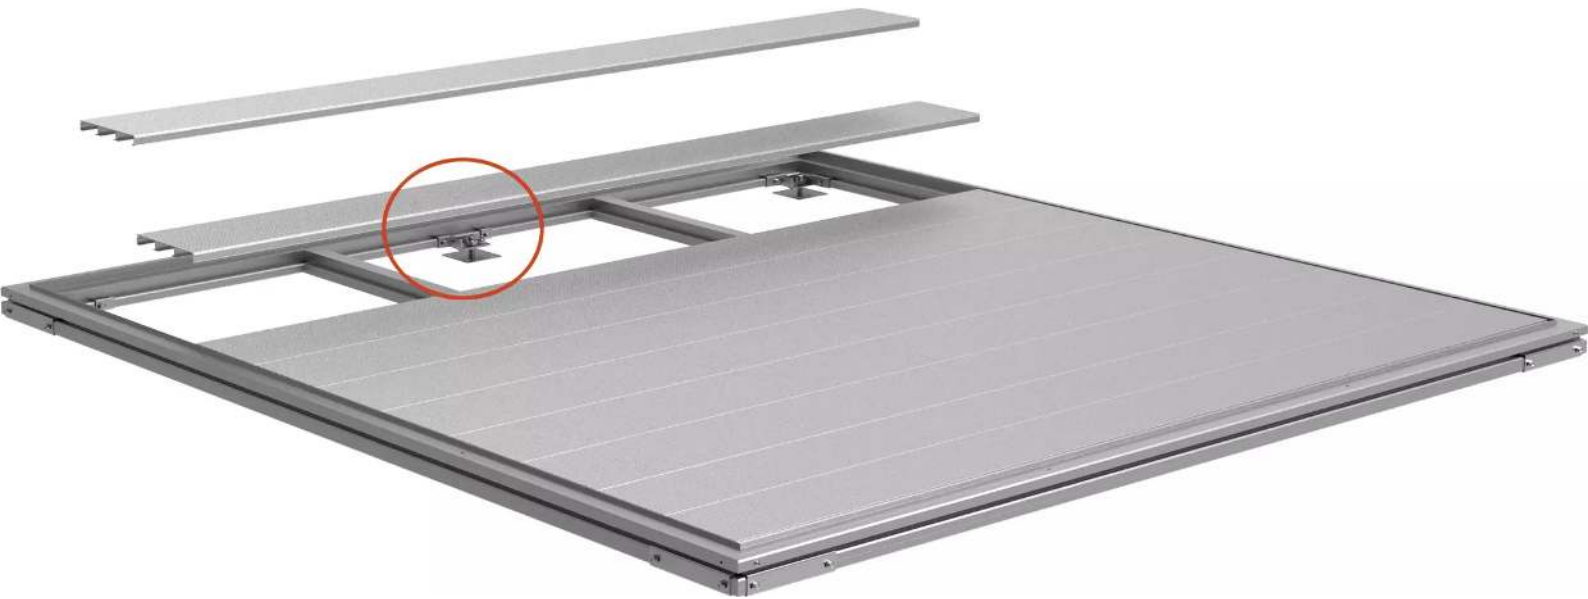

ZIEGLER[®]
Mehr Wert für draußen.

Ihr innovativer Partner für Stahlleichtbau
und Freiflächengestaltung

Fundament-Zusatzpaket für SmartBase
für HIGHLINE[®] | AVANTGARDE[®] | PANORAMA | NEO - 330.657

TOP-QUALITÄT
- direkt vom -
HERSTELLER!