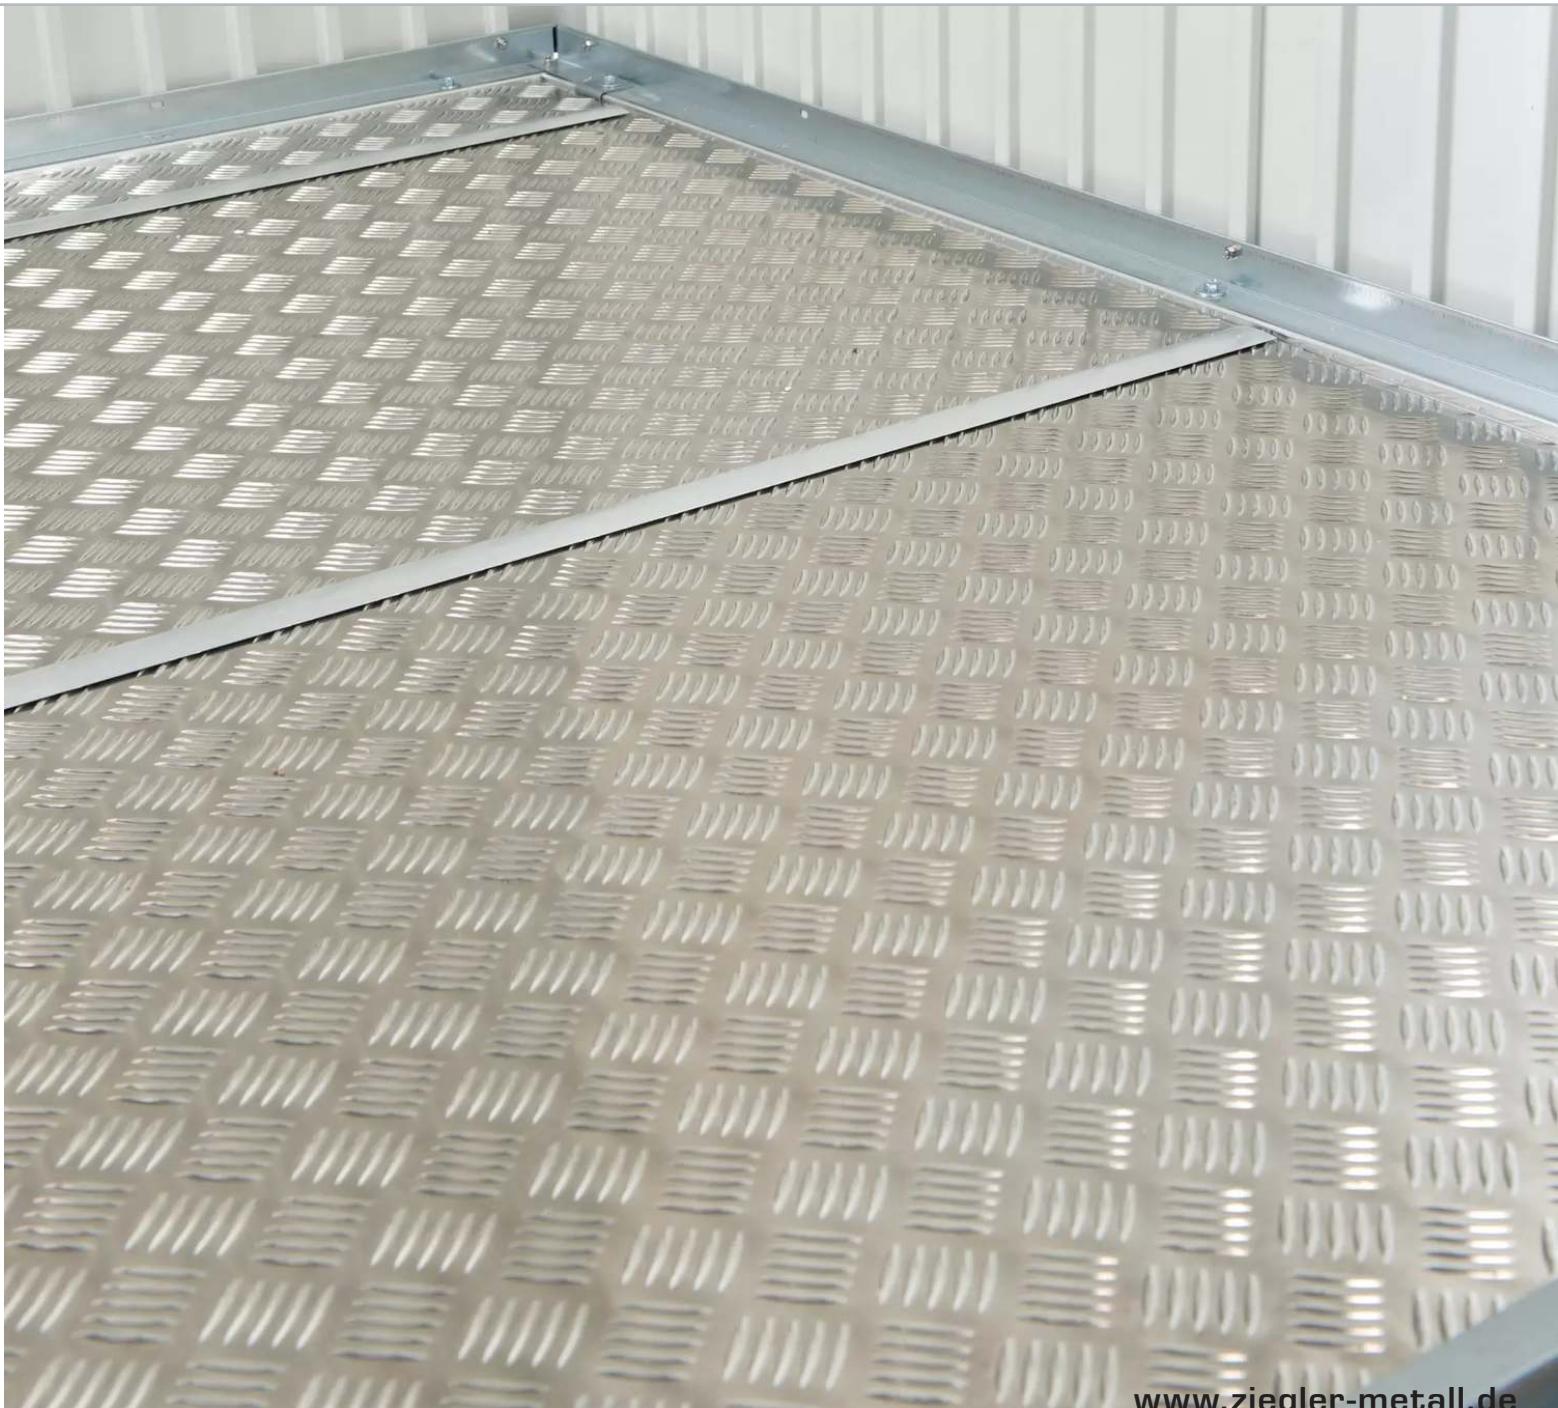

ZIEGLER®
Mehr Wert für draußen.

Ihr innovativer Partner für Stahlleichtbau
und Freiflächengestaltung

TOP-QUALITÄT
- direkt vom -
HERSTELLER!

Alu-Bodenplatte für NEO (2C | 3B) - 330.743

www.ziegler-metall.de

Alu-Bodenplatte

für NEO (2C | 3B)

zum Webshop