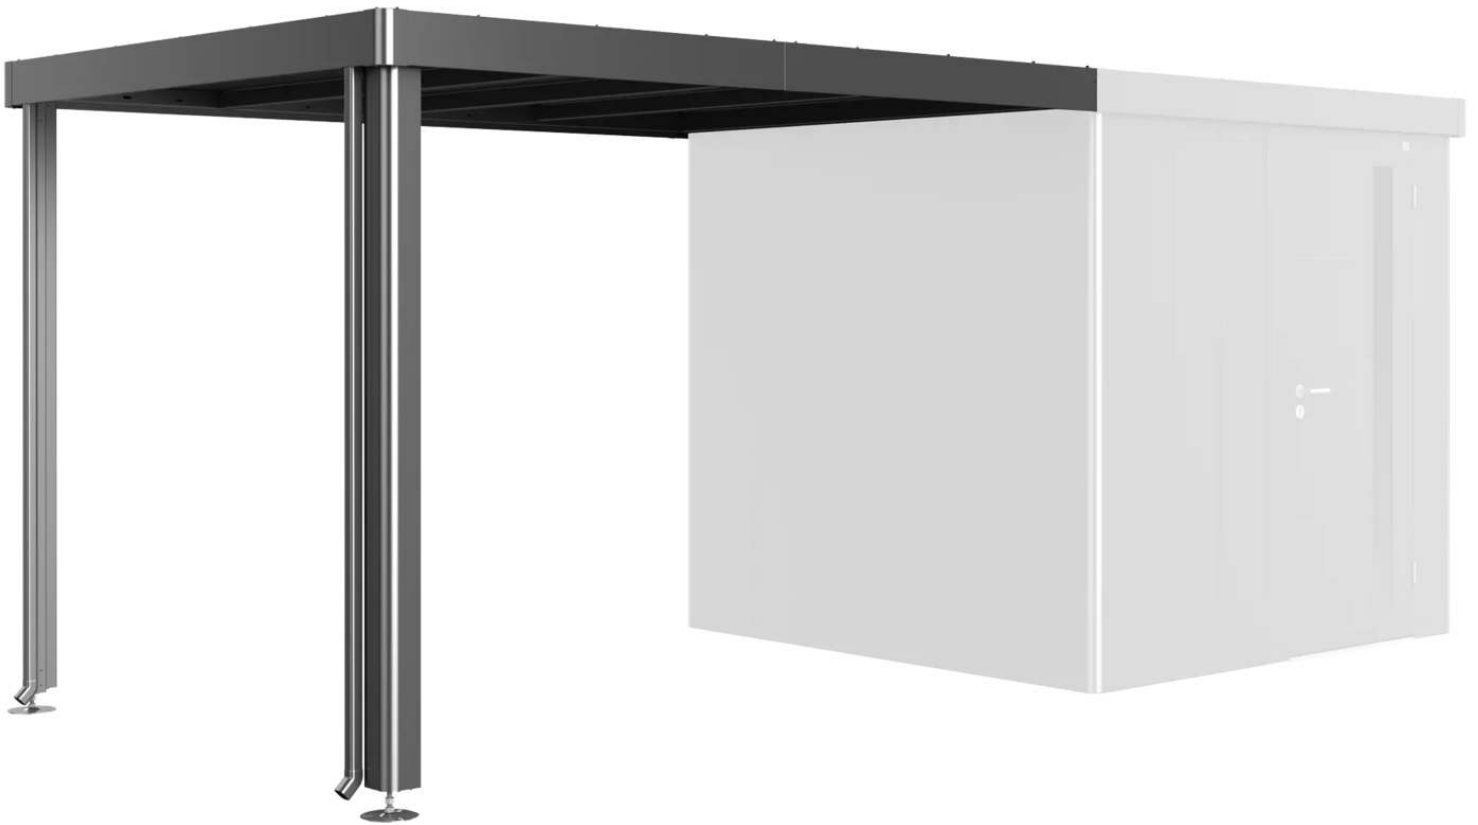

## **Seitendach**

für NEO - Modellreihe 4, dunkelgrau-metallic - 330.785

[www.ziegler-metall.de](http://www.ziegler-metall.de)

**BESTELL-HOTLINE + BERATUNG** zum Nulltarif! (Mo-Fr: 07.00-18.00 Uhr)

**Free Call 0800 802 081 0000 Free Fax 0800 288 63 50 [beratung@ziegler-metall.de](mailto:beratung@ziegler-metall.de)**

# Seitendach

für NEO - Modellreihe 4, dunkelgrau-metallic

Aus Stahlblech feuerverzinkt und polyamid-einbrennlackiert in Standardfarbe dunkelgrau-metallic. Befestigung wahlweise ein- oder beidseitig am Gerätehaus. Alu-Stützen sind mit höhenverstellbaren Füßen ausgestattet. Inklusive zwei Regenfallrohre.