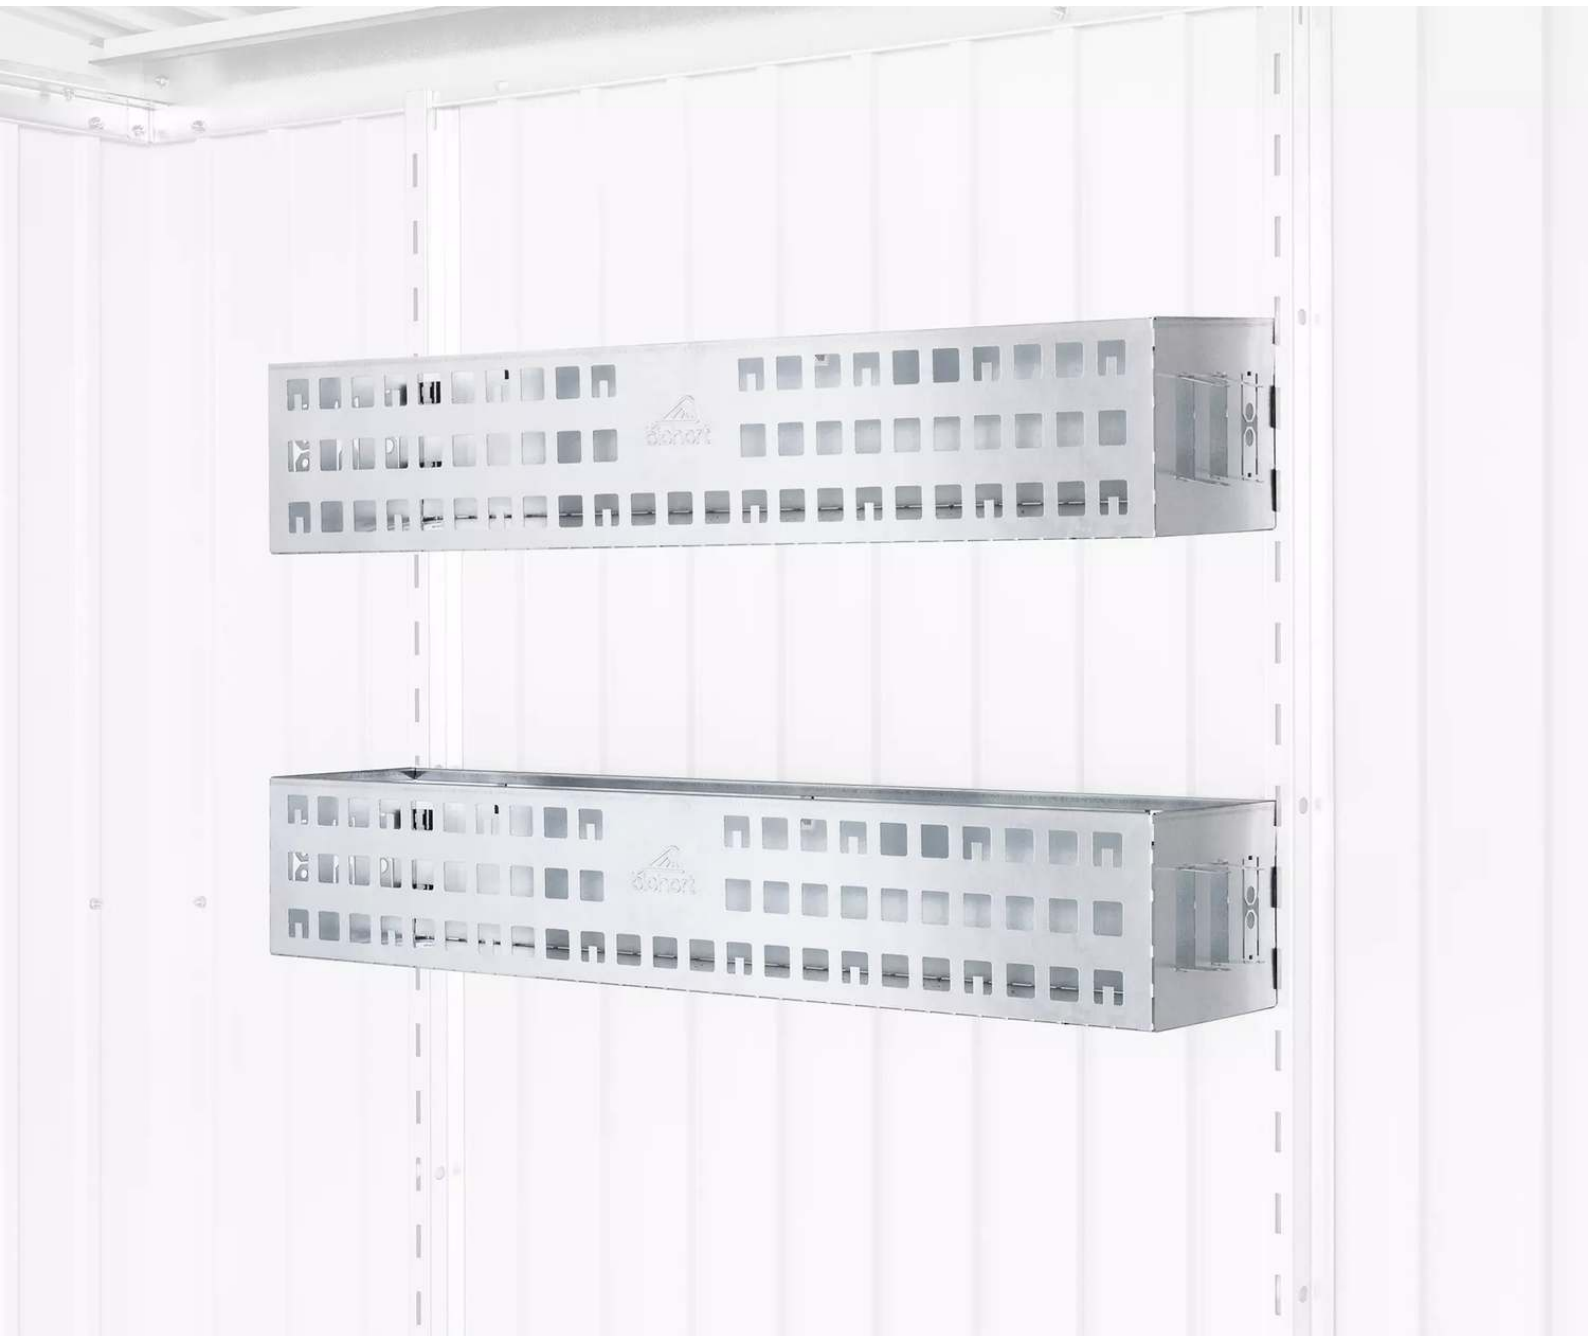

# ZIEGLER®

Mehr Wert für draußen.

Ihr innovativer Partner für Stahlleichtbau  
und Freiflächengestaltung

**TOP-QUALITÄT**  
- direkt vom -  
**HERSTELLER!**

## Regalkörbe

Set = 2 Stück, B x T x H: 720 x 160 x 110 mm - 330.793

[www.ziegler-metall.de](http://www.ziegler-metall.de)

BESTELL-HOTLINE + BERATUNG zum Nulltarif! (Mo-Fr: 07.00-18.00 Uhr)

Free Call 0800 802 081 0000 Free Fax 0800 288 63 50 [beratung@ziegler-metall.de](mailto:beratung@ziegler-metall.de)

# Regalkörbe

Set = 2 Stück, B x T x H: 720 x 160 x 110 mm

Durch einfaches Einhängen werden die Körbe an 2 Regalstehern befestigt. Traglast: 3 kg pro Korb.

**zum Webshop**

Regalkörbe, 2 Stück