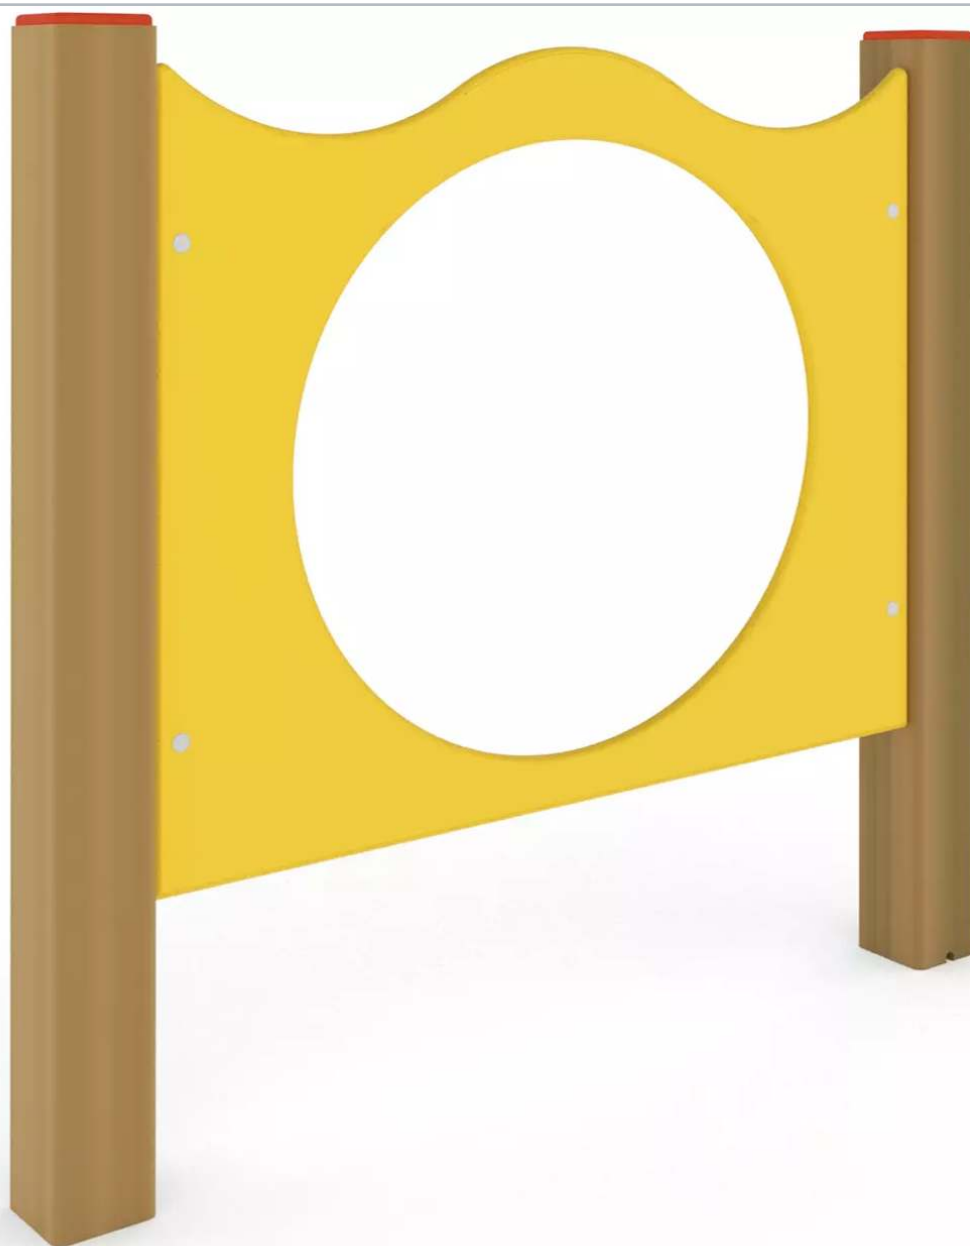

Ihr innovativer Partner für Stahlleichtbau
und Freiflächengestaltung

TOP-QUALITÄT
- direkt vom -
HERSTELLER!

Hundesprungring ARCA

335.065

www.ziegler-metall.de

BESTELL-HOTLINE + BERATUNG zum Nulltarif! (Mo-Fr: 07.00-18.00 Uhr, Sa: 08.00-12.00 Uhr)

Tel. 0800 / 100 49 01

Free Fax 0800 288 63 50

info@ziegler-metall.de

Angebote für gewerbliche Kunden. Netto-Preise zzgl. gesetzl. MwSt.

Hundesprungring ARCA

Sprunghürde mit Pfosten (90 x 90 mm) aus kesseldruckimprägnierter Kiefer und farbiger Paneele in RAL 1003 signalgelb mit kreisrundem Ausschnitt. Alle Kanten abgerundet. Der angegebene Platzbedarf ist inkl. Sicherheitsbereich. Empfohlene Fundamentgrößen: 2 x Ø 500 x T 700 mm.

Höhe über Flur : 1700 mm

Befestigungsart : zum Einbetonieren

Anlieferung : zerlegt

Breite : 1040 mm

Material : Holz

Holzart : Kiefer

Platzbedarf : B 4040 x T 3090 mm

Tiefe : 90 mm

Höhe : 2200 mm

Gewicht : 30 kg

zum Webshop