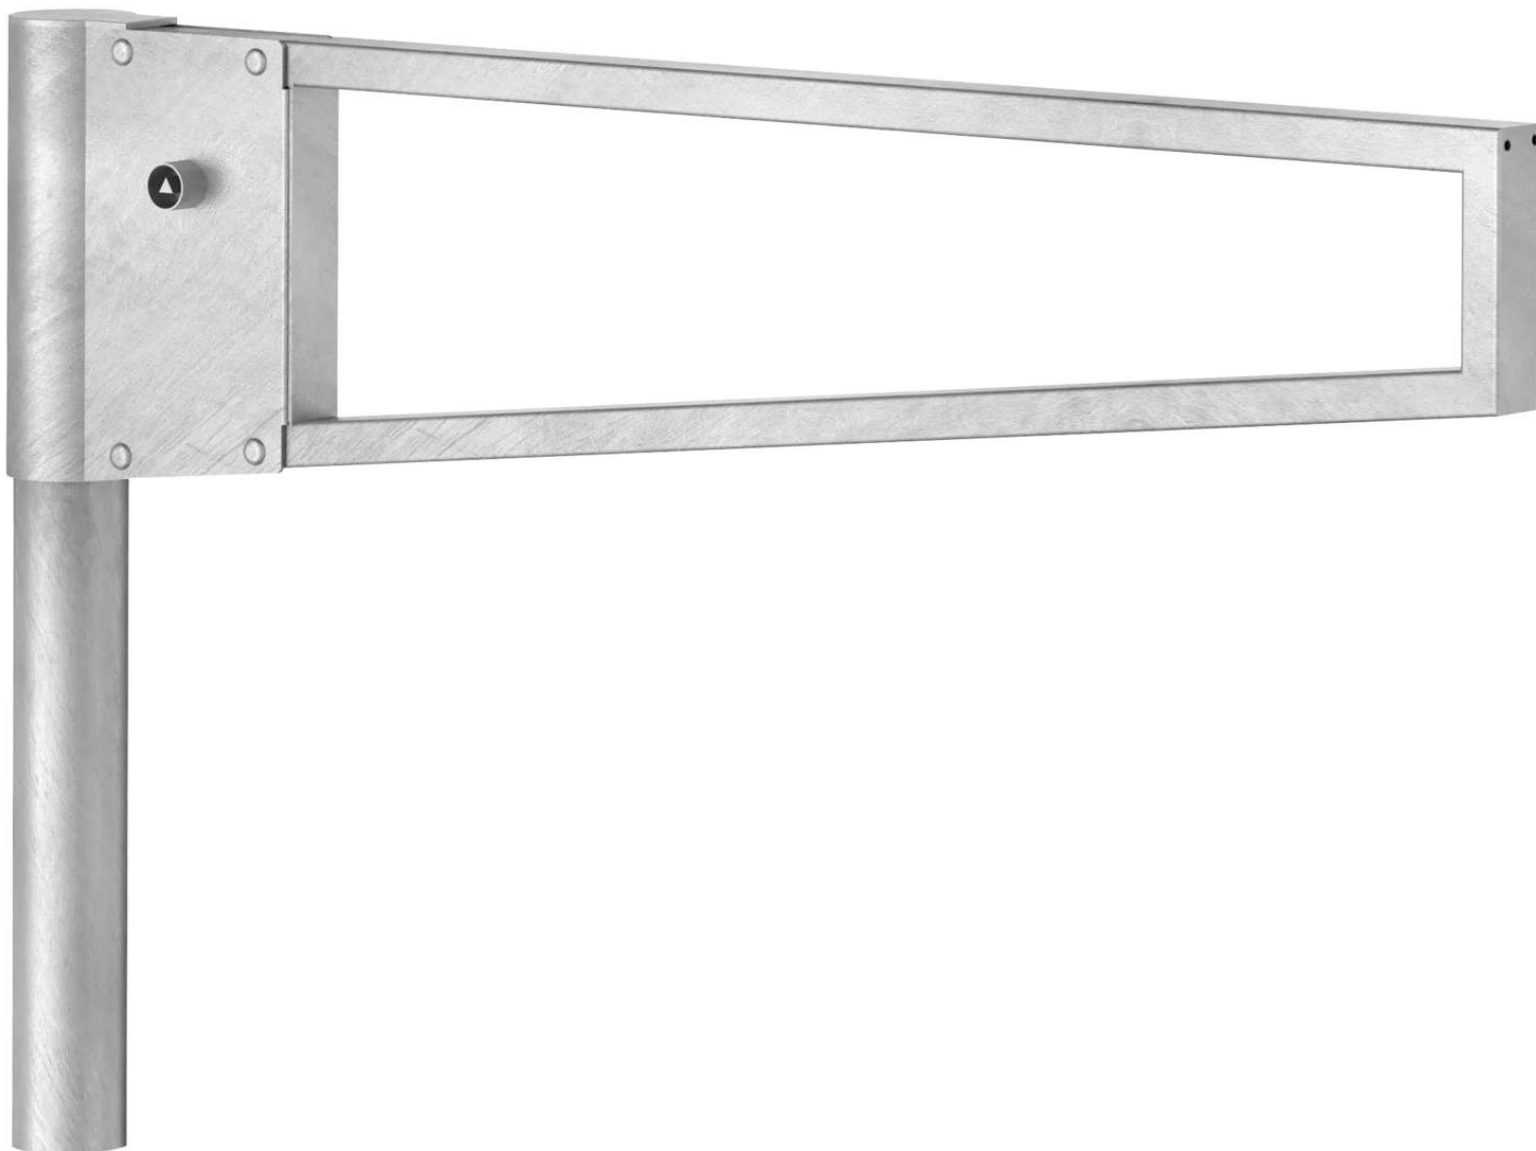

# **ZIEGLER**<sup>®</sup> Mehr Wert für draußen.

Ihr innovativer Partner für Stahlleichtbau  
und Freiflächengestaltung

**TOP-QUALITÄT**  
- direkt vom -  
**HERSTELLER!**

## **Wegesperre RAAHE** drehbar, Sperrbreite 1,5 m - 346.090

[www.ziegler-metall.de](http://www.ziegler-metall.de)

**BESTELL-HOTLINE + BERATUNG** zum Nulltarif! (Mo-Fr: 07.00-18.00 Uhr)

Free Call 0800 802 081 0000 Free Fax 0800 288 63 50 [beratung@ziegler-metall.de](mailto:beratung@ziegler-metall.de)

# Wegesperre RAAHE

drehbar, Sperrbreite 1,5 m

Bestehend aus einem Rundrohr 101,6 x 5,6 mm. Mit drehbarem Gehäuse zur Aufnahme des Auslegers (60 x 40 x 2,5 mm). Die Sperre ist in vier Stellungen fest arretierbar.

Auflagestütze : keine

Befestigungsart : zum Einbetonieren

Höhe über Flur : 1000 mm

Funktionalität : drehbar

Material : Stahl

Sperrbreite : 1,5 m

empfohlene Einbautiefe : 500 mm

Höhe : 1500 mm