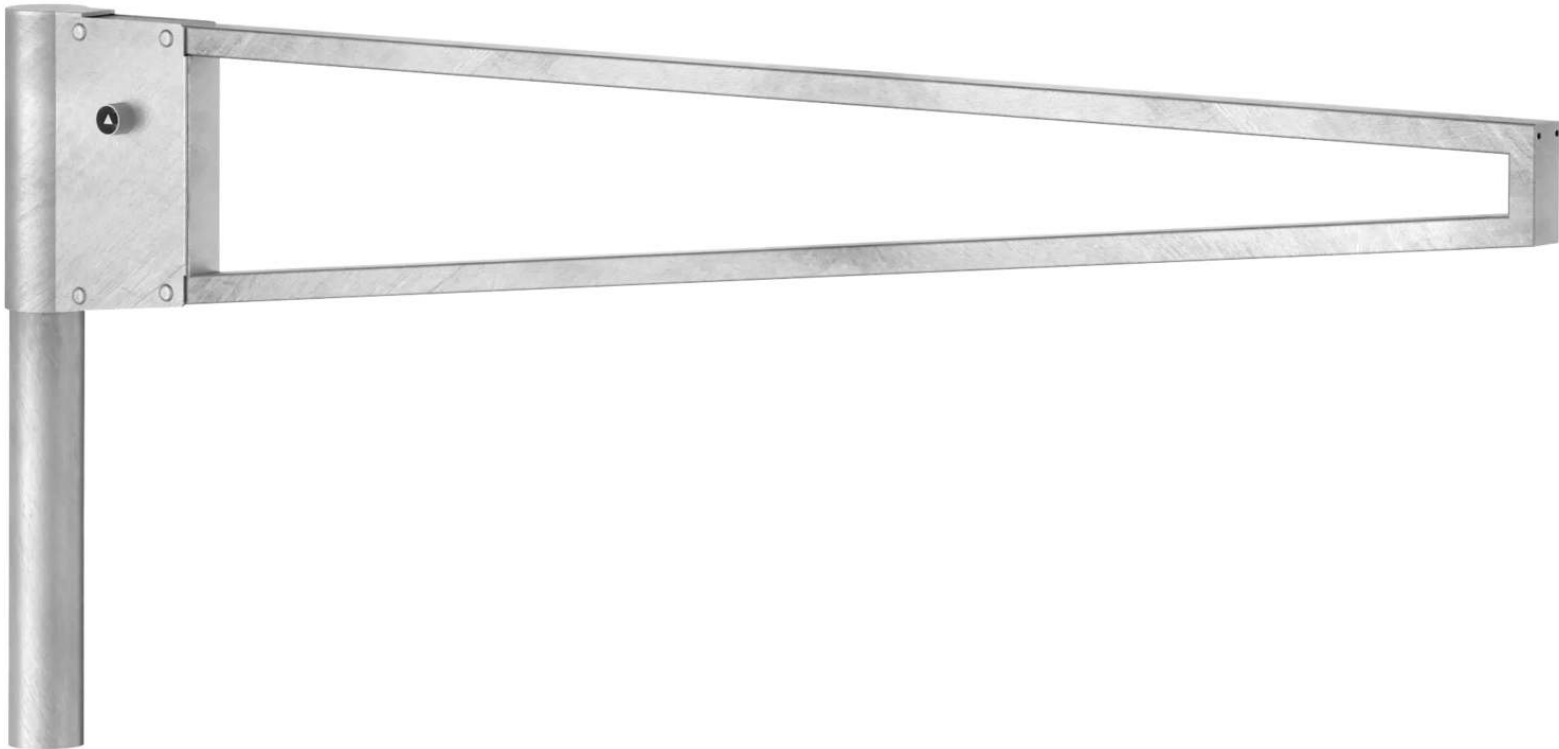

ZIEGLER[®]
Mehr Wert für draußen.

Ihr innovativer Partner für Stahlleichtbau
und Freiflächengestaltung

TOP-QUALITÄT
- direkt vom -
HERSTELLER!

Wegesperre RAAHE

drehbar, Sperrbreite 2,5 m - 346.092

www.ziegler-metall.de

Wegesperre RAAHE

drehbar, Sperrbreite 2,5 m

Bestehend aus einem Rundrohr 101,6 x 5,6 mm. Mit drehbarem Gehäuse zur Aufnahme des Auslegers (60 x 40 x 2,5 mm). Die Sperre ist in vier Stellungen fest arretierbar. Mit Dreikantschloss nach DIN 3222 (Schlüssel siehe Zubehör). Verriegelung erfolgt selbsttätig sobald der Ausleger um jeweils 90° geschwenkt worden ist.

Oberfläche : feuerverzinkt

Schließung : Dreikantschloss

Auflagestütze : keine

Befestigungsart : zum Einbetonieren

Höhe über Flur : 1000 mm

Funktionalität : drehbar

Material : Stahl

Sperrbreite : 2,5 m

empfohlene Einbautiefe : 500 mm

Höhe : 1500 mm

Gewicht : 57 kg

zum Webshop