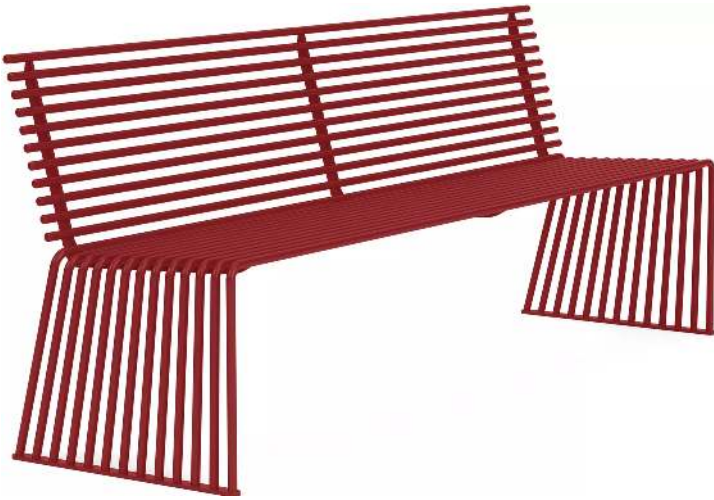

Sitzbank ANZIO mit Rückenlehne, gerade, in RAL 3000
feuerrot