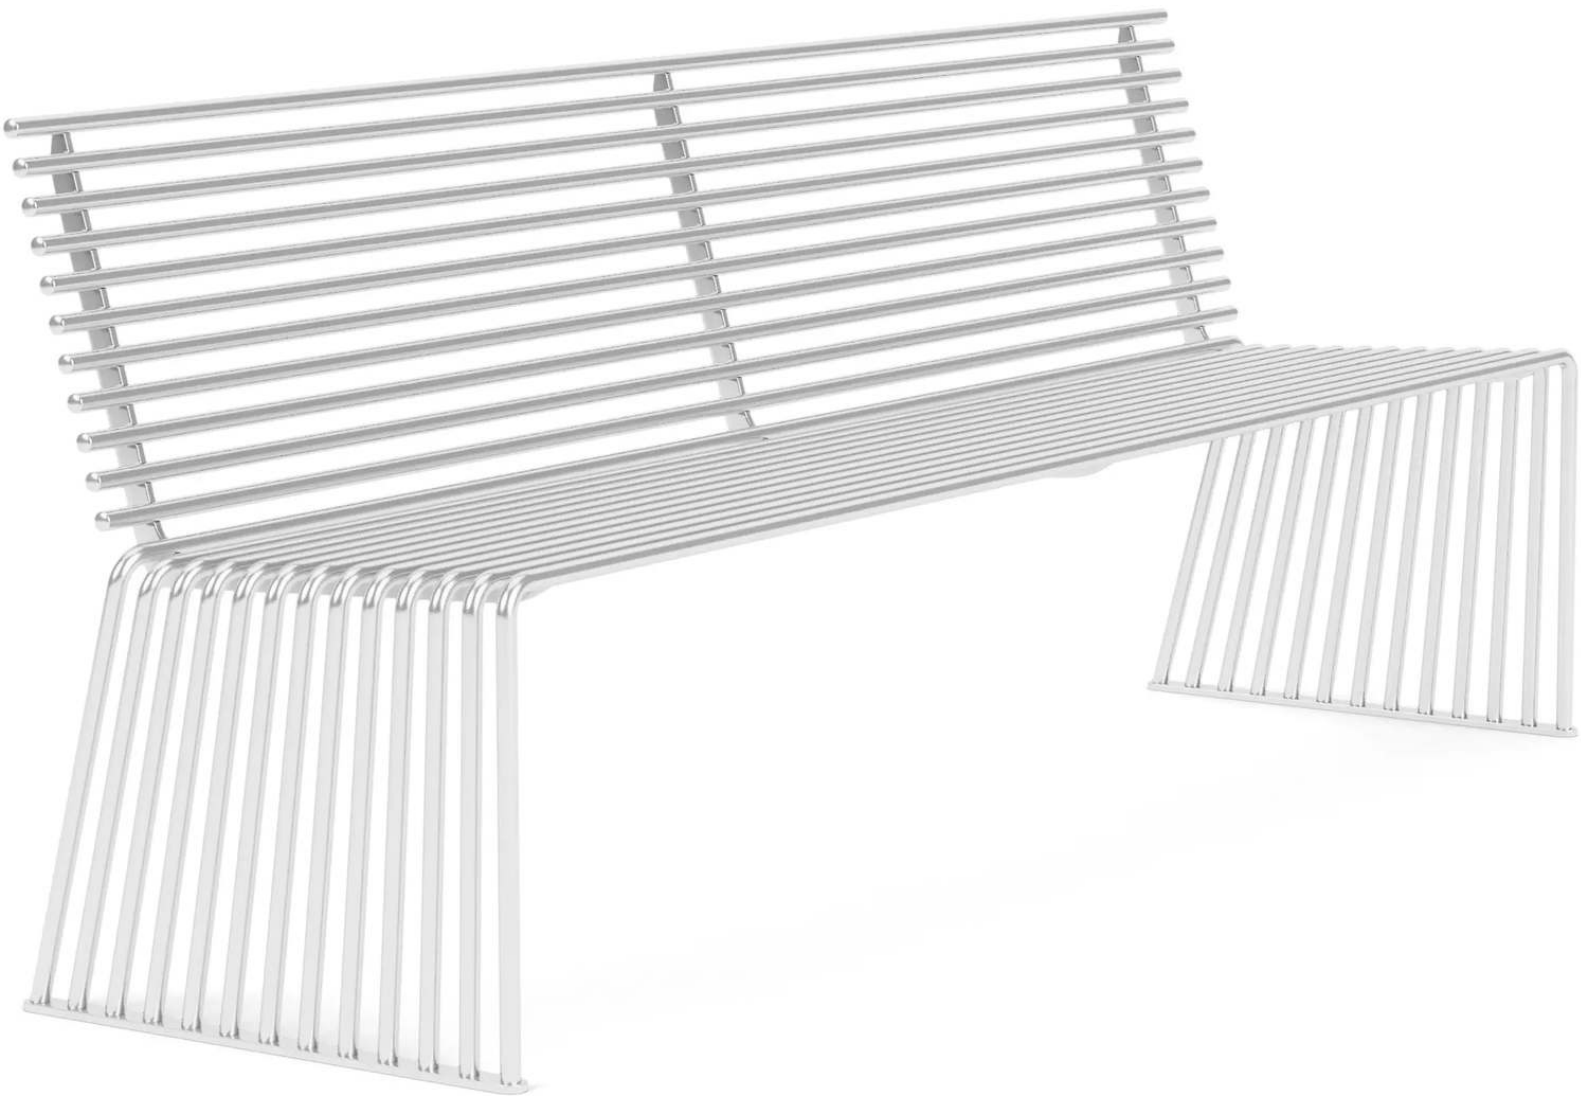

ZIEGLER[®]
Mehr Wert für draußen.

Ihr innovativer Partner für Stahlleichtbau
und Freiflächengestaltung

TOP-QUALITÄT
- direkt vom -
HERSTELLER!

Sitzbank ANZIO
mit Rückenlehne - 374.003

www.ziegler-metall.de

Sitzbank ANZIO

mit Rückenlehne

Sitzbank komplett aus gebogenem Edelstahlrundstahl (Ø 18 mm). Befestigungsmaterial nicht im Lieferumfang enthalten.

Hinweis: Für eine sichere Standfestigkeit ist es zwingend erforderlich die Sitzbank auf einem tragfähigen und gleichmäßig verdichteten Untergrund zu befestigen.

Anlieferung : montiert
Bankform : gerade
Rückenlehne : ja
Sitzbreite : 2000 mm
Armlehnen : nein
Material Unterkonstruktion : Edelstahl
Breite : 2000 mm
Material Auflage : Edelstahl
Befestigungsart : zum Aufdübeln bei +/- 0 mm
Produkttyp : Sitzbank
Tiefe : 570 mm
Oberfläche Auflage : satiniert
Oberfläche Unterkonstruktion : satiniert
Sitzhöhe : 450 mm
Gewicht : 40 kg
Höhe über Flur : 810 mm
Sitztiefe : 450 mm
Höhe : 810 mm