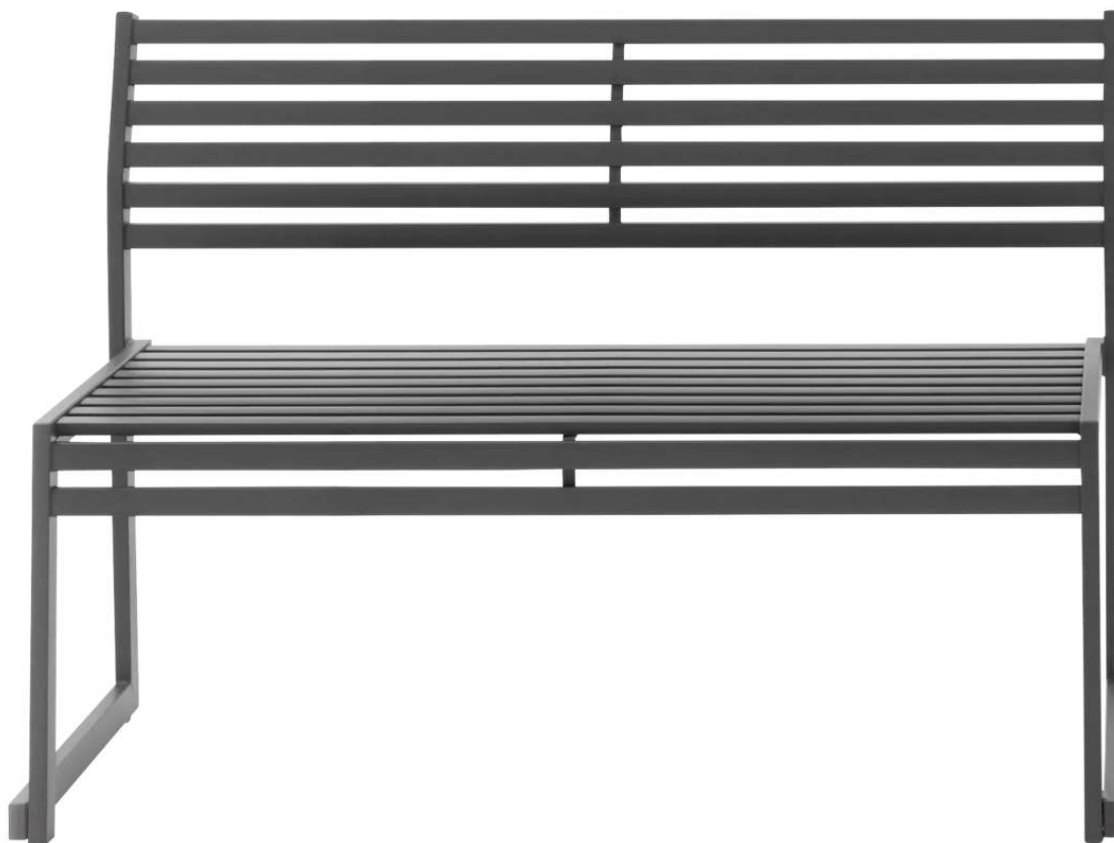

ZIEGLER[®]

Mehr Wert für draußen.

Ihr innovativer Partner für Stahlleichtbau
und Freiflächengestaltung

TOP-QUALITÄT
- direkt vom -
HERSTELLER!

Sitzbank CORTINA mit Rückenlehne - 374.039

www.ziegler-metall.de

Sitzbank CORTINA

mit Rückenlehne

Sitzbank mit Unterkonstruktion und Sitzfläche aus Stahl. Sitzfläche und Rückenlehne mit Rechteckprofilen. Für einen einfachen Transport (mit dazwischen liegenden Stapelschutz) bis maximal 6 Stück stapelbar. Der Stapelschutz kann für den weiteren Gebrauch genutzt werden. Befestigungsschiene für Bodenbefestigung im Lieferumfang enthalten, zur Bodenbefestigung werden Schrauben M8 benötigt. Die Anlieferung erfolgt auf Palette.

Bankform : gerade

Rückenlehne : ja

Anlieferung : montiert

Material Unterkonstruktion : Stahl

Oberfläche Unterkonstruktion : feuerverzinkt und pulverbeschichtet

Armlehnen : nein

Oberfläche Auflage : feuerverzinkt und pulverbeschichtet

Befestigungsart : zum freien Aufstellen / zum Aufdübeln

Material Auflage : Stahl

Breite : 1200 mm

Sitzbreite : 1200 mm

Produkttyp : Sitzbank

Sitzhöhe : 460 mm

Gewicht : 26 kg

Sitztiefe : 415 mm