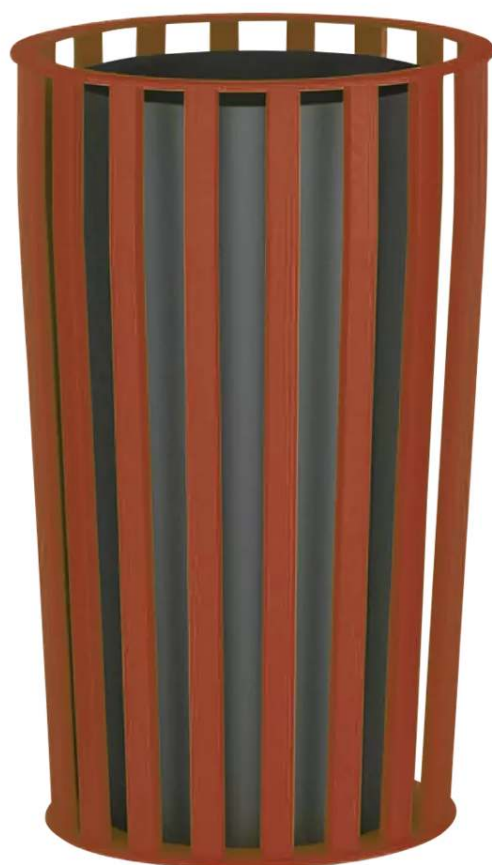

## **Abfallbehälter CORTINA**

aus Stahl - 374.045

[www.ziegler-metall.de](http://www.ziegler-metall.de)

BESTELL-HOTLINE + BERATUNG zum Nulltarif! (Mo-Fr: 07.00-18.00 Uhr)

Free Call 0800 802 081 0000 Free Fax 0800 288 63 50 [beratung@ziegler-metall.de](mailto:beratung@ziegler-metall.de)

# Abfallbehälter CORTINA

## aus Stahl

Abfallbehälter komplett aus Stahl. Lieferung inkl. Innenbehälter aus Stahl. Auf Anfrage mit Ascher sowie Entsorgungskennzeichen (Zigarette, Kunststoffe, Restmüll, Papier, Aluminium, Biomüll) aus Edelstahl im Schutzdach erhältlich. Vorbereitet zur Bodenbefestigung, Befestigungsmaterial nicht im Lieferumfang enthalten, es werden Schrauben M8 benötigt. Abfallbehälter mittels Dreikantschloss entriegeln, öffnen und den Abfallsack aus dem Innenbehälter entnehmen, 1 Dreikantschlüssel im Lieferumfang enthalten.

Produkttyp : Abfallbehälter  
Schließung : mit  
empfohlene Einbautiefe : +/- 0 mm  
Anlieferung : montiert  
mit Ascher : nein  
Mülltrennung : ohne  
Einsatzbereich : Außenbereich  
Selbstlöschend : nein  
Dach : ohne  
Oberfläche Korpus : feuerverzinkt und pulverbeschichtet  
Material Korpus : Stahl  
Befestigungsart : zum freien Aufstellen  
Ø : 450 mm  
Höhe über Flur : 800 mm  
Einwurföffnung : Ø 200 mm  
Gewicht : 37 kg  
Inhalt Abfallbehälter : 65 Liter  
Höhe : 800 mm