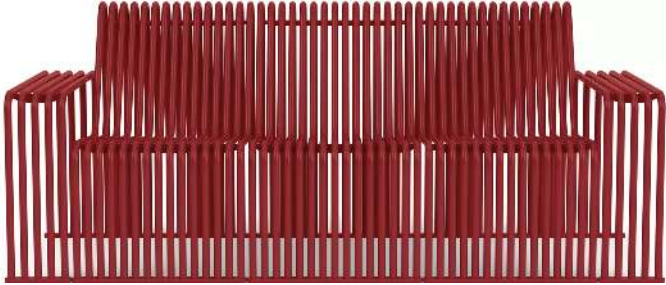

Oberfläche Unterkonstruktion : feuerverzinkt und pulverbeschichtet

Bankform : gerade

Rückenlehne : ja

Armlehnen : ja

Oberfläche Auflage : feuerverzinkt und pulverbeschichtet

Ausführung : 3-Sitzer

Material Auflage : Stahl

Gewicht : 105 kg

Befestigungsart : zum Aufdübeln bei +/- 0 mm

Sitzhöhe : 420 mm

Sitzbreite : 1620 mm

Höhe über Flur : 820 mm

Sitztiefe : 430 mm

Breite : 1980 mm

Höhe : 820 mm

Tiefe : 810 mm

zum Webshop

Lounge Couch ANZIO, 3-Sitzer, Breite 1980 mm, in RAL 3000 feuerrot

Lounge Couch ANZIO, 3-Sitzer, Breite 1980 mm, in RAL 5023 fernblau

Lounge Couch ANZIO, 3-Sitzer, Breite 1980 mm, in RAL 6029 minzgrün