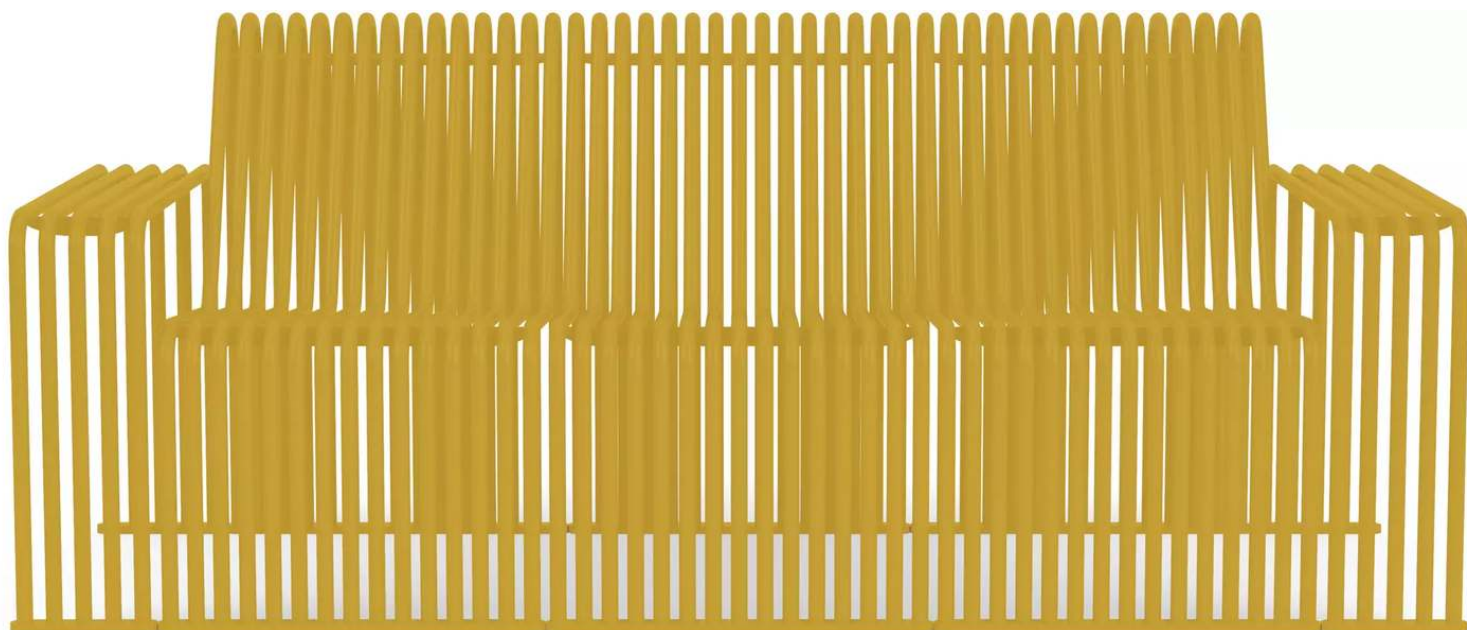

Ihr innovativer Partner für Stahlleichtbau
und Freiflächengestaltung

TOP-QUALITÄT
- direkt vom -
HERSTELLER!

Lounge Couch ANZIO

mit Rückenlehne, 3-Sitzer - 374.075

www.ziegler-metall.de

BESTELL-HOTLINE + BERATUNG zum Nulltarif! (Mo-Fr: 07.00-18.00 Uhr)

Free Call 0800 802 081 0000 Free Fax 0800 288 63 50 beratung@ziegler-metall.de

Angebote für gewerbliche Kunden. Netto-Preise zzgl. gesetzl. MwSt.

Lounge Couch ANZIO

mit Rückenlehne, 3-Sitzer

Lounge Couch als 3-Sitzer aus gebogenem Rundstahl (Ø 18 mm). Befestigungsmaterial nicht im Lieferumfang unterhalten.

Hinweis: Für eine sichere Standfestigkeit ist es zwingend erforderlich die Liegebank auf einem tragfähigen und gleichmäßig verdichteten Untergrund zu befestigen.

Anlieferung : montiert

Material Unterkonstruktion : Stahl

Oberfläche Unterkonstruktion : feuerverzinkt und pulverbeschichtet

Bankform : gerade

Rückenlehne : ja

Armlehnen : ja

Oberfläche Auflage : feuerverzinkt und pulverbeschichtet

Ausführung : 3-Sitzer

Material Auflage : Stahl