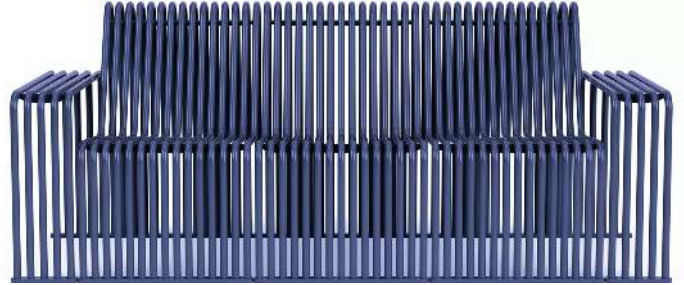

Oberfläche Unterkonstruktion : feuerverzinkt und pulverbeschichtet

Bankform : gerade

Rückenlehne : ja

Armlehnen : ja

Oberfläche Auflage : feuerverzinkt und pulverbeschichtet

Ausführung : 3-Sitzer

Material Auflage : Stahl

Gewicht : 105 kg

Befestigungsart : zum Aufdübeln bei +/- 0 mm

Sitzhöhe : 420 mm

Sitzbreite : 1620 mm

Höhe über Flur : 820 mm

Sitztiefe : 430 mm

Breite : 1980 mm

Höhe : 820 mm

Tiefe : 810 mm

zum Webshop

Lounge Couch ANZIO, 3-Sitzer, Breite 1980 mm, in RAL 3000 feuerrot

Lounge Couch ANZIO, 3-Sitzer, Breite 1980 mm, in RAL 5023 fernblau

Lounge Couch ANZIO, 3-Sitzer, Breite 1980 mm, in RAL 6029 minzgrün