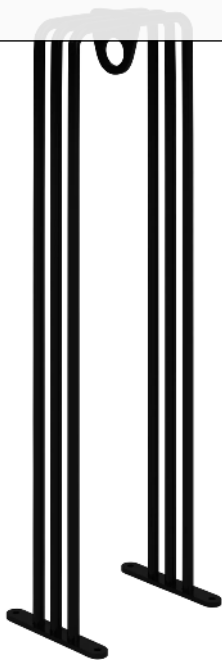

# Anlehnbügel ANZIO

Breite 268 mm

Anlehnbügel aus gebogenem Rundstahl (3 x Ø 18 mm). Die mittig angeschweißte Öse dient als Anschlussmöglichkeit für einen optimalen Diebstahlschutz durch handelsübliche Seilschlösser. Zum Aufdübeln, Befestigungsmaterial nicht im Lieferumfang enthalten.

Nutzung : einseitig

Anzahl Stellplätze : 1 Stück

Produkttyp : Anlehnbügel

Rohr-Ø/ Profilmaße : 18 mm

Material : Stahl

Befestigungsart : zum Aufdübeln bei +/- 0 mm

Tiefe : 200 mm

Oberfläche : feuerverzinkt und pulverbeschichtet

Breite : 268 mm

Höhe über Flur : 900 mm

Gewicht : 5 kg

Höhe : 900 mm

**zum Webshop**

Anlehnbügel ANZIO, Breite 268 mm, in RAL 6029  
minzgrün

Anlehnbügel ANZIO, Breite 268 mm, in RAL 9003  
signalweiß

Anlehnbügel ANZIO, Breite 268 mm, in RAL 9005  
tiefschwarz

Anlehnbügel ANZIO, Breite 268 mm, in corten