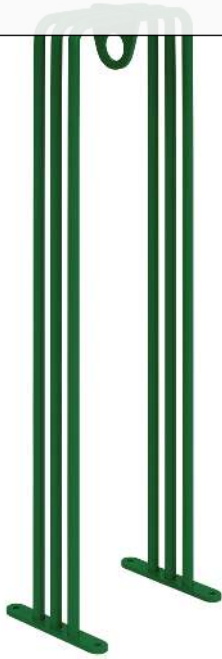

# Anlehnbügel ANZIO

Breite 268 mm

Anlehnbügel aus gebogenem Rundstahl (3 x Ø 18 mm). Die mittig angeschweißte Öse dient als Anschlussmöglichkeit für einen optimalen Diebstahlschutz durch handelsübliche Seilschlösser. Zum Aufdübeln, Befestigungsmaterial nicht im Lieferumfang enthalten.

Nutzung : einseitig

Anzahl Stellplätze : 1 Stück

Produkttyp : Anlehnbügel

Rohr-Ø/ Profilmaße : 18 mm

Material : Stahl

Befestigungsart : zum Aufdübeln bei +/- 0 mm

Tiefe : 200 mm

Oberfläche : feuerverzinkt und pulverbeschichtet

Breite : 268 mm

Höhe über Flur : 900 mm

Gewicht : 5 kg

Höhe : 900 mm

**zum Webshop**

Anlehnbügel ANZIO, Breite 268 mm, in RAL 6029  
minzgrün

Anlehnbügel ANZIO, Breite 268 mm, in RAL 9003  
signalweiß

Anlehnbügel ANZIO, Breite 268 mm, in RAL 9005  
tiefschwarz

Anlehnbügel ANZIO, Breite 268 mm, in corten