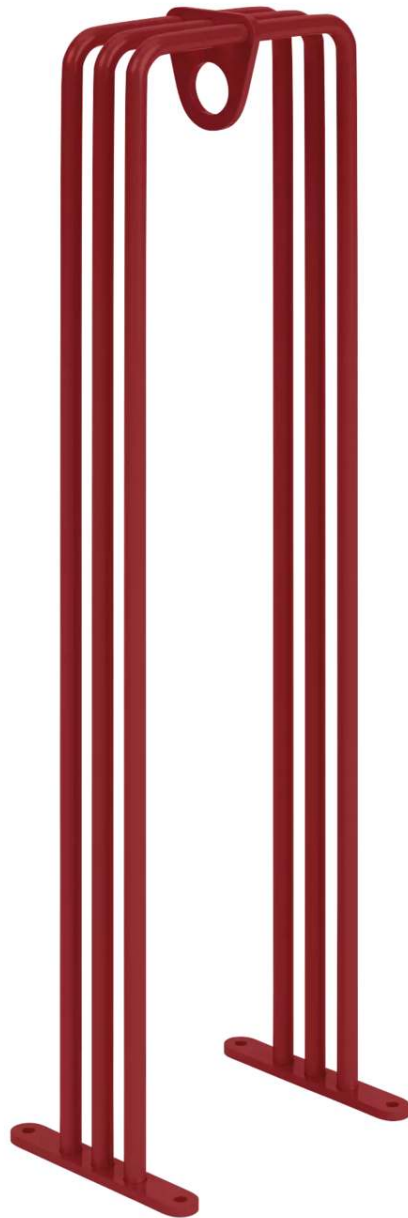

## Anlehnbügel ANZIO

Breite 268 mm - 374.085

**BESTELL-HOTLINE + BERATUNG** zum Nulltarif! (Mo–Do 7:00–18:00 Uhr und Fr 7:00–17:00 Uhr)

0800 100 49 02 | [beratung@ziegler-metall.de](mailto:beratung@ziegler-metall.de) | [www.ziegler-metall.de](http://www.ziegler-metall.de)

# Anlehnbügel ANZIO

Breite 268 mm

Anlehnbügel aus gebogenem Rundstahl (3 x Ø 18 mm). Die mittig angeschweißte Öse dient als Anschlussmöglichkeit für einen optimalen Diebstahlschutz durch handelsübliche Seilschlösser. Zum Aufdübeln, Befestigungsmaterial nicht im Lieferumfang enthalten.

Nutzung : einseitig

Anzahl Stellplätze : 1 Stück

Produkttyp : Anlehnbügel

Rohr-Ø/ Profilmaße : 18 mm

Material : Stahl

Befestigungsart : zum Aufdübeln bei +/- 0 mm

Tiefe : 200 mm

Oberfläche : feuerverzinkt und pulverbeschichtet