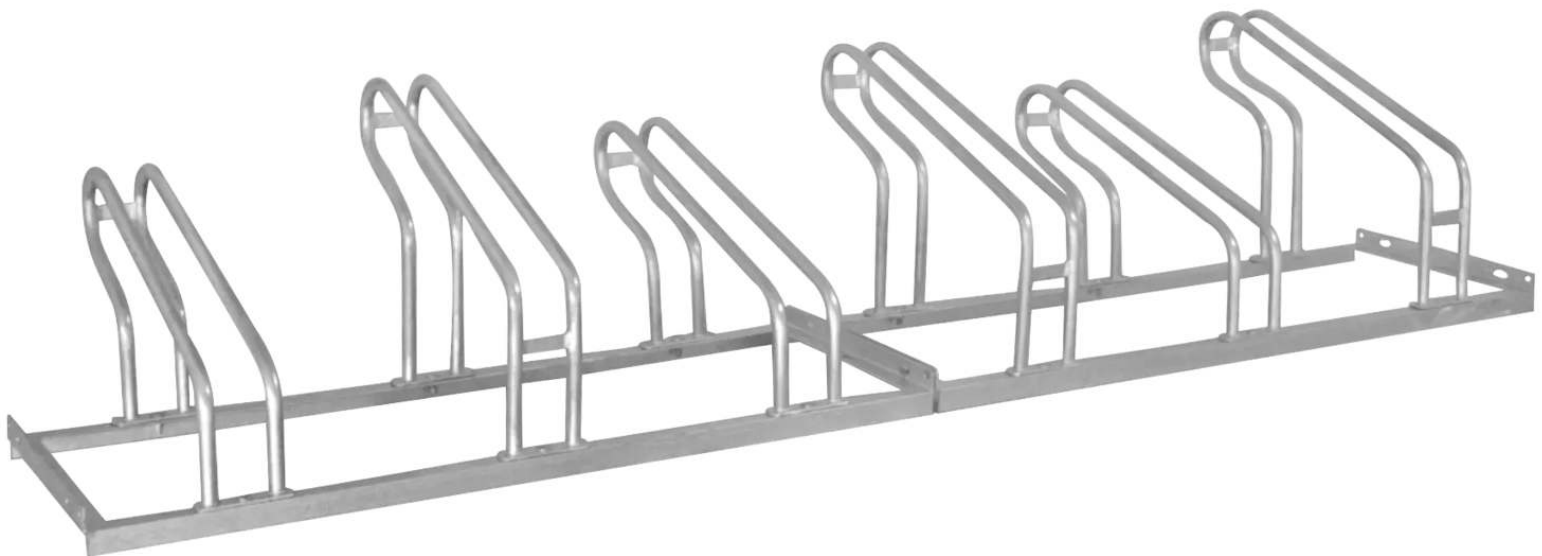

ZIEGLER[®]
Mehr Wert für draußen.

Ihr innovativer Partner für Stahlleichtbau
und Freiflächengestaltung

TOP-QUALITÄT
- direkt vom -
HERSTELLER!

Fahrradständer UNIVERSAL

6 Stellplätze - 382.036

www.ziegler-metall.de

Fahrradständer UNIVERSAL

6 Stellplätze

Stabile Stahlkonstruktion mit aufgeschraubten robusten Rundrohrbügel (Ø 18 mm). Vorbereitet zur Reihenverbindung und Bodenbefestigung (aufgrund Hebelwirkungsgefahr empfohlen). Bestehend aus 3-er Einheiten. Lieferung inkl. Montagematerial zur Verschraubung der Einstellbügel auf den Grundrahmen.

Oberfläche : feuerverzinkt

Radabstand : 350 mm

Nutzung : einseitig

Produkttyp : Fahrradständer

Anlieferung : zerlegt

Reifenbreite : 55 mm

Material : Stahl

Einstellwinkel : 90°

Radeinstellung : tief / hoch

Anzahl Stellplätze : 6 Stück

Befestigungsart : zum freien Aufstellen

Tiefe : 550 mm

Gewicht : 19 kg

Breite : 2100 mm

Höhe : 415 mm

zum Webshop