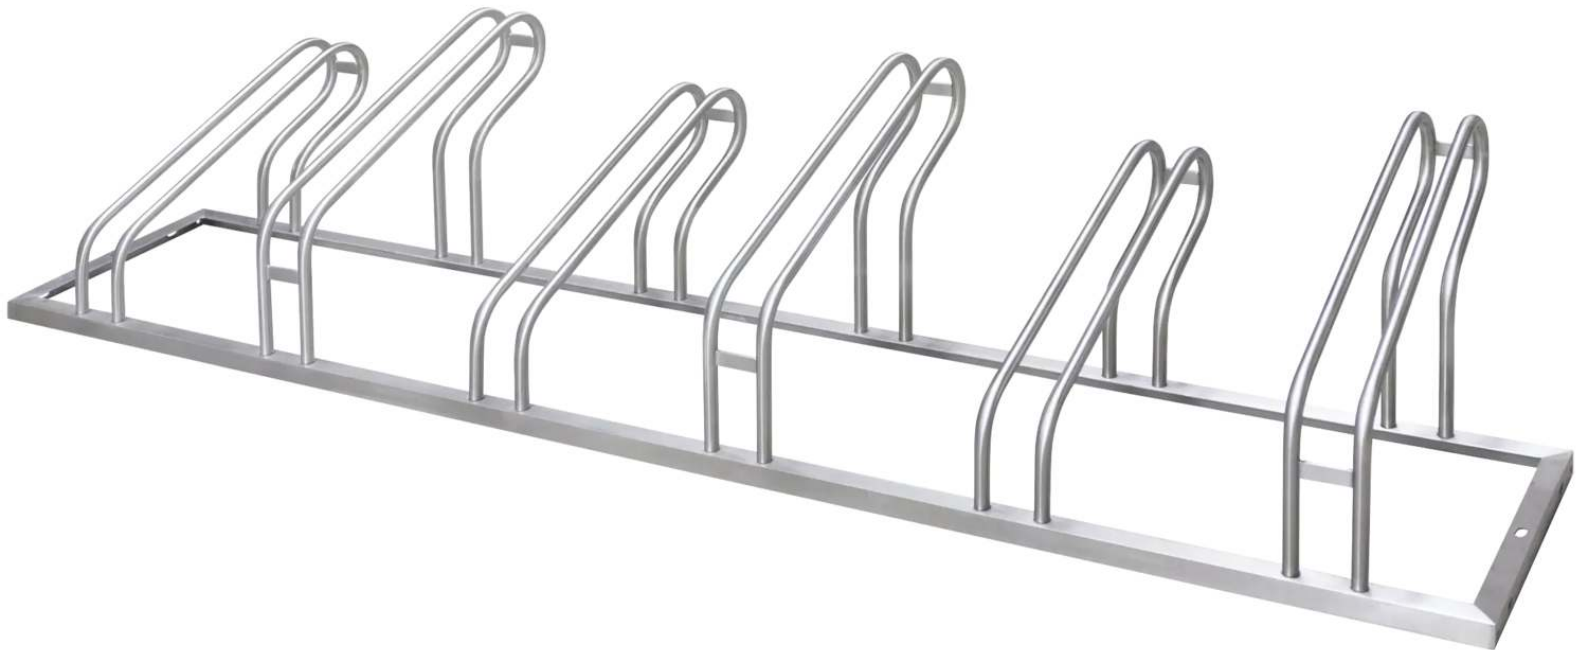

ZIEGLER[®]
Mehr Wert für draußen.

Ihr innovativer Partner für Stahlleichtbau
und Freiflächengestaltung

TOP-QUALITÄT
- direkt vom -
HERSTELLER!

Fahrradständer UNIVERSAL

6 Stellplätze - 382.051

www.ziegler-metall.de

Fahrradständer UNIVERSAL

6 Stellplätze

Stabile Edelstahlkonstruktion mit aufgeschweißten robusten Rundrohrbügeln (Ø 18 mm). Vorbereitet zur Reihenverbindung und Bodenbefestigung (aufgrund Hebelwirkungsgefahr empfohlen).

Hinweis: Reihenaufstellung mit gerader Anzahl von Stellplätzen (Wechsel tief / hoch) endet immer hoch, mit ungerader Anzahl von Stellplätzen endet immer tief. Bei Verwendung der Reihenaufstellung mit geraden und ungeraden Stellplätzen werden die ungeraden Stellplätze immer am Ende befestigt und enden somit tief.

Material : Edelstahl
Radabstand : 350 mm
Nutzung : einseitig
Produkttyp : Fahrradständer
Reifenbreite : 55 mm
Einstellwinkel : 90°
Radeinstellung : tief / hoch
Oberfläche : geschliffen
Anzahl Stellplätze : 6 Stück
Befestigungsart : zum freien Aufstellen
Tiefe : 550 mm
Gewicht : 21 kg
Breite : 2100 mm
Höhe : 415 mm