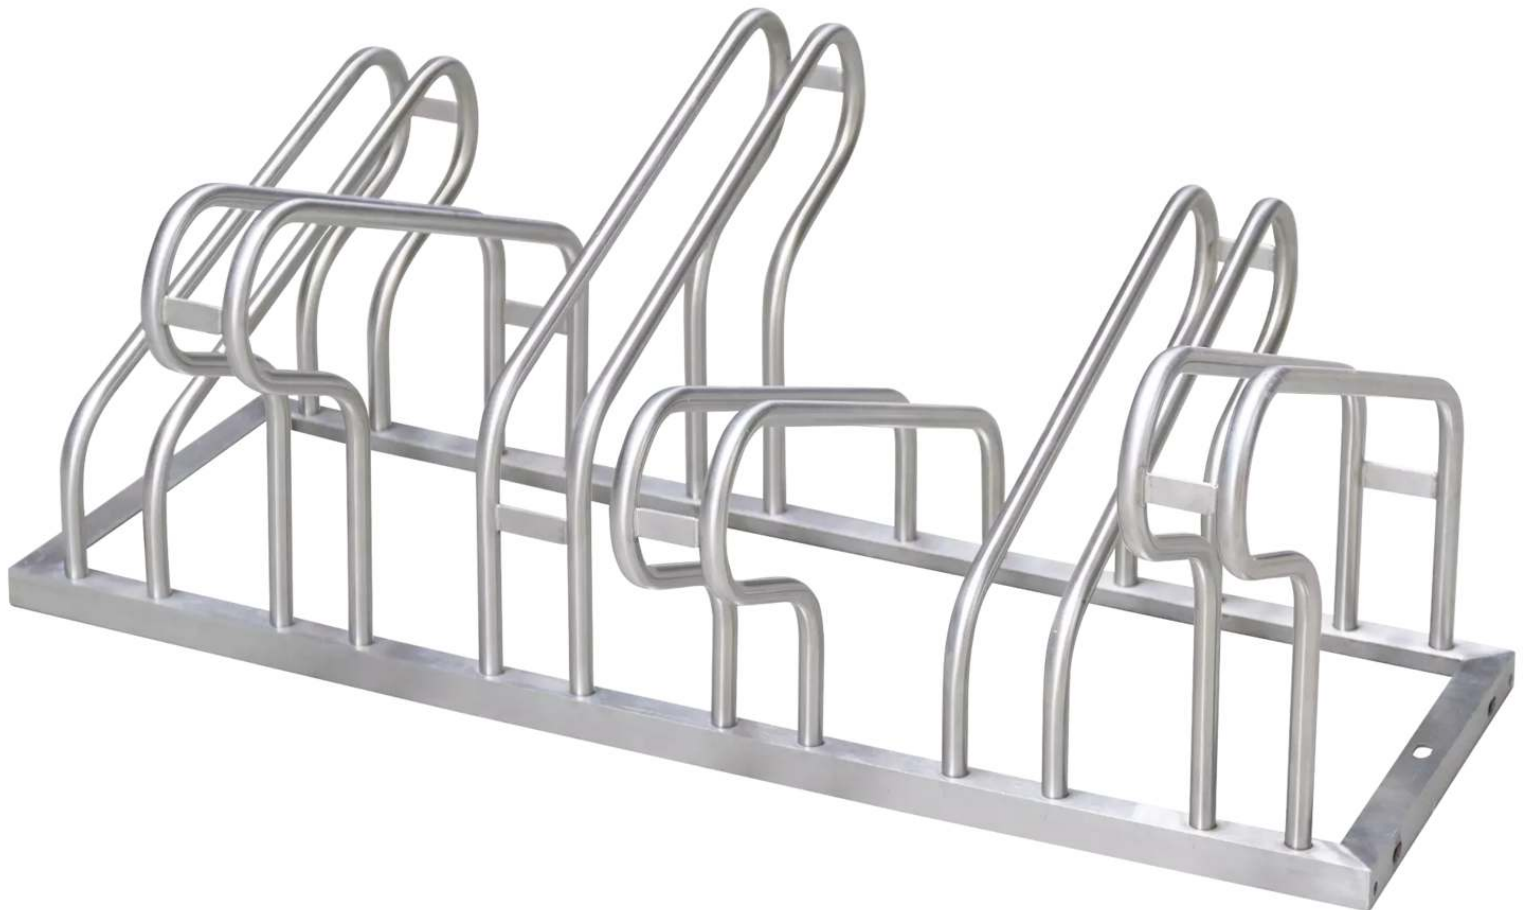

ZIEGLER[®]
Mehr Wert für draußen.

Ihr innovativer Partner für Stahlleichtbau
und Freiflächengestaltung

TOP-QUALITÄT
- direkt vom -
HERSTELLER!

Fahrradständer UNIVERSAL

6 Stellplätze - 382.055

www.ziegler-metall.de

Fahrradständer UNIVERSAL

6 Stellplätze

Stabile Edelstahlkonstruktion mit aufgeschweißten robusten Rundrohrbügeln (Ø 18 mm). Vorbereitet zur Reihenverbindung und Bodenbefestigung (aufgrund Hebelwirkungsgefahr empfohlen).

Material : Edelstahl

Nutzung : doppelseitig

Radabstand : 350 mm

Produkttyp : Fahrradständer

Reifenbreite : 55 mm

Einstellwinkel : 90°

Radeinstellung : tief / hoch

Breite : 1050 mm

Oberfläche : geschliffen

Anzahl Stellplätze : 6 Stück

Befestigungsart : zum freien Aufstellen

Gewicht : 18 kg

Tiefe : 710 mm

Höhe : 415 mm

zum Webshop